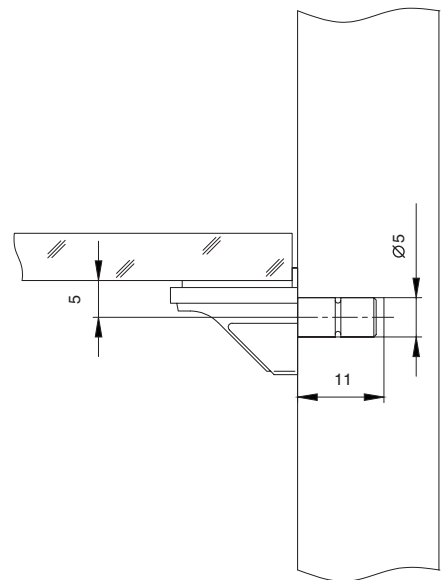

34.0560.1100

34.0560.6430

34.0560.1198

**полкодержатель 2K для стекла**

артикул	материал	отделка	упаковка, шт.
34.0560.1100	металл/полимер	цинк/белый	100/3000
34.0560.6430	металл/полимер	цинк/коричневый	100/3000
34.0560.1198	металл/полимер	цинк/транспарент	100/3000