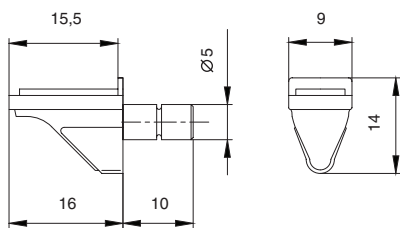

34.0560.1100

34.0560.6430

34.0560.1198

**полкодержатель 2K для стекла**

артикул	материал	отделка	упаковка, шт.
34.0560.1100	металл/полимер	цинк/белый	100/3000
34.0560.6430	металл/полимер	цинк/коричневый	100/3000
34.0560.1198	металл/полимер	цинк/транспарент	100/3000