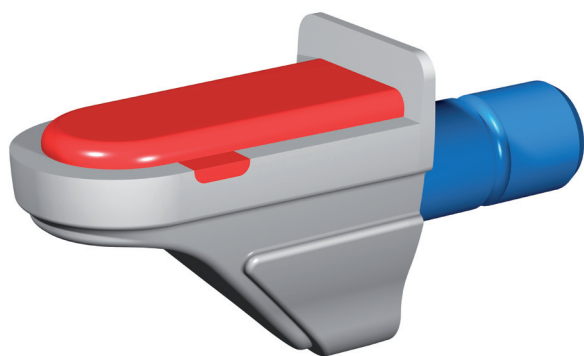

## ПОЛКОДЕРЖАТЕЛЬ 2К

**Полкодержатель 2К.** Новинка складской программы – **полкодержатель 2К** – это совершенно новый универсальный полкодержатель, снабженный **Antislip** покрытием. Это новаторское решение позволяет полностью отказаться от полкодержателей с винтом, благодаря чему появилась возможность создавать стеклянные полки во все внутреннее пространство шкафа, не теряя при этом качество фиксации самой полки. **Полкодержатель 2К** может использоваться также для деревянных полок, в связи с чем нет необходимости держать на складе различные виды полкодержателей. В складской программе **МАКМАРТ** данный элемент представлен в трех отделках: белый, коричневый, транспарент.

**Основной особенностью** является то что данный полкодержатель изготовлен из трех материалов:

- пластик,
- резина,
- замак.

Полкодержатель был протестированный немецким **СЕРТИФИКАЦИОННЫМ АГЕНТСТВОМ TUV**