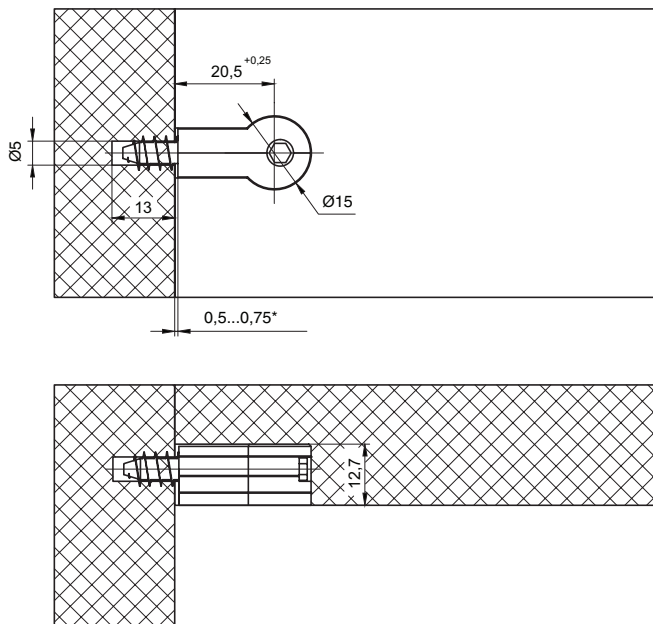

* Очень важно сделать отступ 0,5 – 0,75 мм от переднего края, как показано на чертеже

МАКМАРТ
components and mechanisms for furniture industries

Логистический комплекс Мытищи
г. Мытищи, ул. 1-я Новая, стр. 57
тел: (495) 582-20-01, 582-20-27,
582-21-07, 592-12-92
e-mail: contact.mitschi@makmart.ru

Логистический комплекс Юг
Ленинский район, село Молоково,
территория ОАО «Молоково-Зоветснаб»
тел.: +7 (498) 540-25-63, 540-25-64
e-mail: contact.south@makmart.ru

Санкт-Петербург
тел: +7 (812) 606-68-55, 606-68-56,
606-68-57

Екатеринбург
тел: +7 (343) 359-29-90, 359-29-93

Ростов-на-Дону
тел: +7 (863) 278-89-41, 278-89-42

Новосибирск
тел: +7 (383) 314-79-99, 314-88-58

Казань
тел: +7 (843) 570-31-48, 570-31-78

Калининград
тел: +7 (4012) 605-407

Москва
тел: +7 (495) 974-62-85, 974-62-86,
974-62-87, 785-11-41, 785-11-45
факс: (495) 974-61-48
e-mail: contact@makmart.ru
www.makmart.ru
онлайн-каталог
www.katalog.makmart.ru

Армавир: +7 (86137) 217-62, 556-05,
+7 (8918) 190-48-11
Владивосток: +7(423)234-1001,
+7(924)731-68-01
Вологда: +7 (8172) 53-82-74
Вологда: +7 (8172) 78-77-76, 78-77-01
Воронеж: +7 (473) 2-610-810, 2-392-392
Иркутск: +7 (3952) 50-33-77, 50-33-88

Иваново: +7 (4932) 35-33-34, 35-33-35
Краснодар: +7 (861) 239-79-04, 239-69-00
Кострома: +7 (4942) 37-01-81, 45-36-11
Красноярск: +7 (391) 272-67-55, 228-67-55
Минск: +375 (17) 385-23-92
Нижний Новгород: +7 (831) 272-17-80,
275-92-80
Новороссийск: +7 (8617) 269-022

Пятигорск: +7 (87961) 62-777, 61-061
Пермь: +7 (342) 261-04-86, 282-26-49
Рязань: +7 (4912) 38-90-03, 34-80-61
Самара: +7 (846) 977-75-37, 977-75-47
Саратов: +7 (8452) 75-17-38, 75-06-16
Ставрополь: +7 (8652) 94-71-59,
+7 (928) 444-19-36
Тула: +7 (4872) 70-06-86, 38-54-94

Тольятти: +7 (8482) 69-50-27, 69-50-29/30
Уральск: +7 (7112) 54-24-12
Уфа: +7 (347) 246-46-04/08, 298-50-28
Хабаровск: +7 (4212) 454-604, 941-284
Череповец: +7 (8202) 28-93-63, 28-13-53
Ярославль: +7 (4852) 45-93-83, 20-82-08