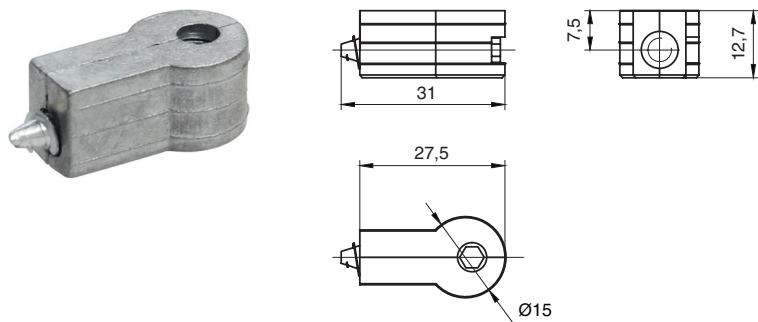

МАКМАРТ

представляет СТЯЖКА КАРКАСА ONEDRIVE

Предназначена для соединения деталей мебели под прямым углом. Подходит для сборно-разборной корпусной мебели. Разработана специально для производителей мебели, чей технологический процесс предполагает использование станков с ЧПУ.

Основные характеристики:

- минимальная толщина соединяемых деталей 15 мм
- единое изделие, не требующее установки ответной части
- быстрый и легкий монтаж
- стяжка полностью выполнена из металла
- фиксация осуществляется при помощи шестигранного ключа или бит-насадки SW 4