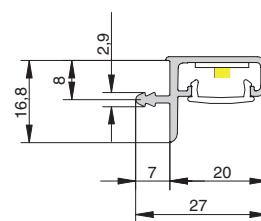

Профиль изготовлен из алюминия и подходит для светодиодных лент шириной до 10 мм.

Отделка – алюминий.

профиль Led Г-образный под пропил с рассеивателем, для 16 мм ДСП

артикул	длина, мм	материал	отделка	упаковка, шт.
R1746L.50S.L41	4100	алюминий	алюминий (анодировка)	30