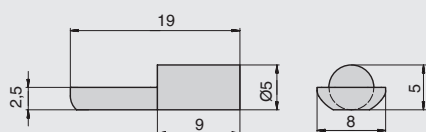

полкодержатель лопаточка

100
шт. в п.

артикул	материал	отделка	упаковка, шт.
MSS.CH.02.05.NI	сталь	никель	100 / 10000

*ось сверления под полкодержатель совпадает с нижней плоскостью полки

Москва

тел: +7 (495) 974-62-85,
974-62-86, 785-11-41,
785-11-45