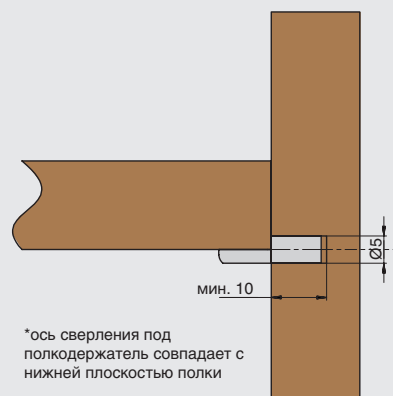

полкодержатель лопаточка

100
шт. в п.

артикул	материал	отделка	упаковка, шт.
MSS.CH.02.05.NI	сталь	никель	100 / 10000

*ось сверления под полкодержатель совпадает с нижней плоскостью полки

Москва

тел: +7 (495) 974-62-85,
974-62-86, 785-11-41,
785-11-45