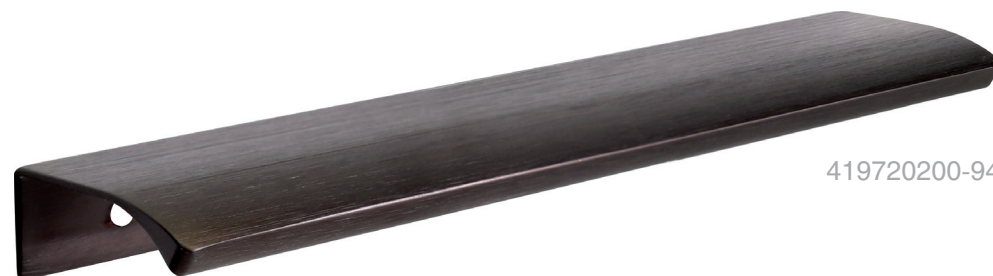

коллекция
Модерн

419720200-66.1

419720200-91.1

419720200-31.1

419720200-94

артикул	L		
419720200-66.1	200	сталь шлифованная	
419720200-91.1	200	антрацит шлифованный	
419720200-31.1	200	золото шлифованное	
419720200-94	200	бронза темная	