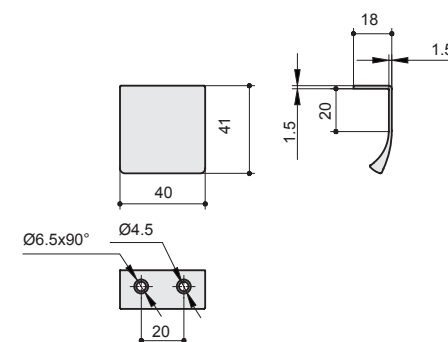

Дилерская сеть

коллекция
Модерн

419720040-91.1

419720040-31.1

419720040-94

артикул	L		
419720040-91.1	40	антрацит шлифованный	
419720040-31.1	40	золото шлифованное	
419720040-94	40	бронза темная	

MAKMART
components and mechanisms for furniture industries