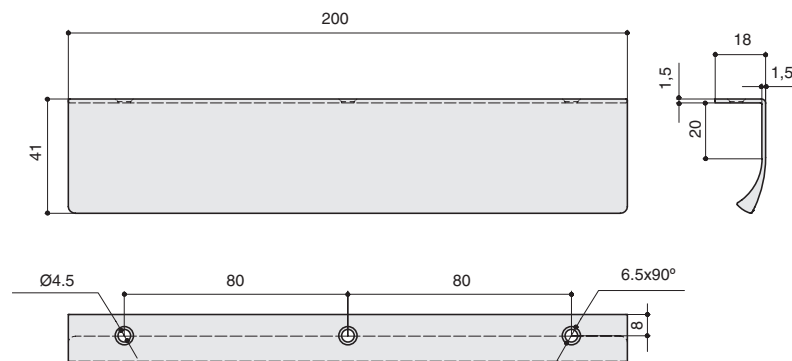

коллекция
Модерн

419720200-66.1

419720200-91.1

419720200-31.1

419720200-94

артикул	L		
419720200-66.1	200	сталь шлифованная	
419720200-91.1	200	антрацит шлифованный	
419720200-31.1	200	золото шлифованное	
419720200-94	200	бронза темная	