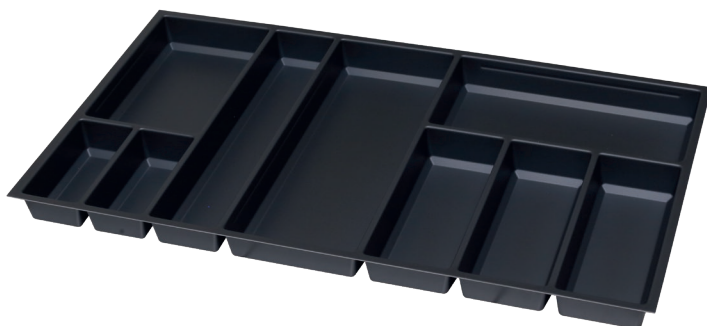

арт.140257-6
комплект из 3-х разделителей для ёмкостей SKY, отделка орион серый

арт.140258-0
комплект из 3-х разделителей для ёмкостей SKY, отделка черный матовый

INDIGO

STRIKE

ёмкость в базу 900 для столовых приборов