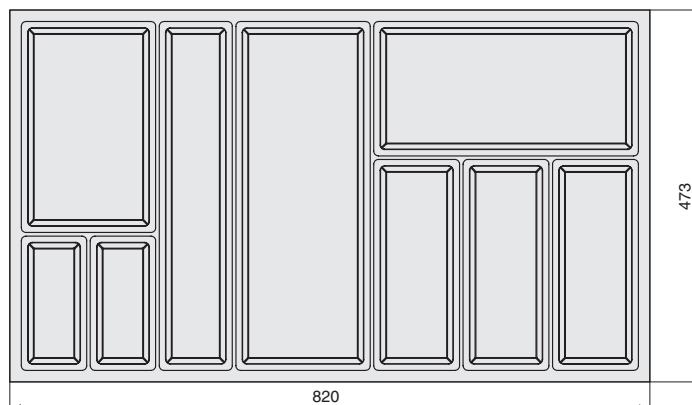

арт.140257-6
комплект из 3-х разделителей для ёмкостей SKY, отделка орион серый

арт.140258-0
комплект из 3-х разделителей для ёмкостей SKY, отделка черный матовый

INDIGO

STRIKE

арт.140257-6
комплект из 3-х разделителей для ёмкостей SKY, отделка
орион серый