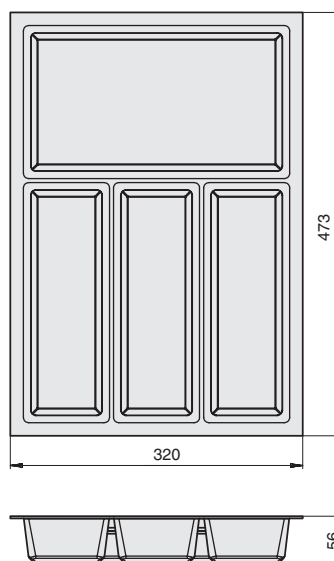

арт.140257-6
комплект из 3-х разделителей для ёмкостей SKY, отделка орион серый

арт.140258-0
комплект из 3-х разделителей для ёмкостей SKY, отделка черный матовый

INDIGO

STRIKE

ёмкость в базу 450 для столовых приборов