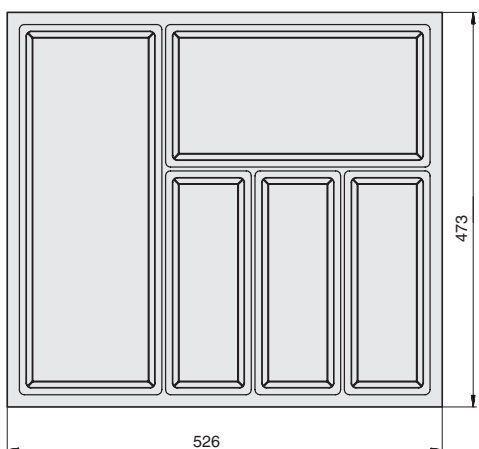

арт.140257-6
комплект из 3-х разделителей для ёмкостей SKY, отделка орион серый

арт.140258-0
комплект из 3-х разделителей для ёмкостей SKY, отделка черный матовый

INDIGO

STRIKE

ёмкость в базу 800 для столовых приборов