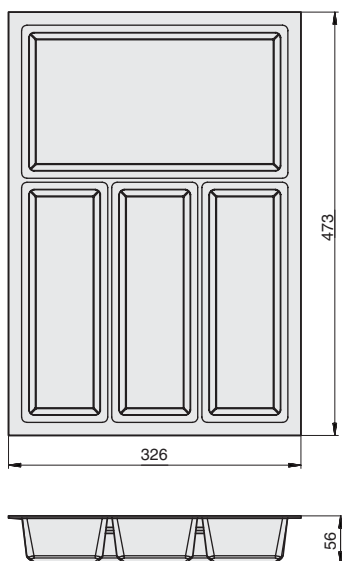

арт.140257-6
комплект из 3-х разделителей для ёмкостей SKY, отделка орион серый

арт.140258-0
комплект из 3-х разделителей для ёмкостей SKY, отделка черный матовый

INDIGO

STRIKE

ёмкость в базу 450 для столовых приборов