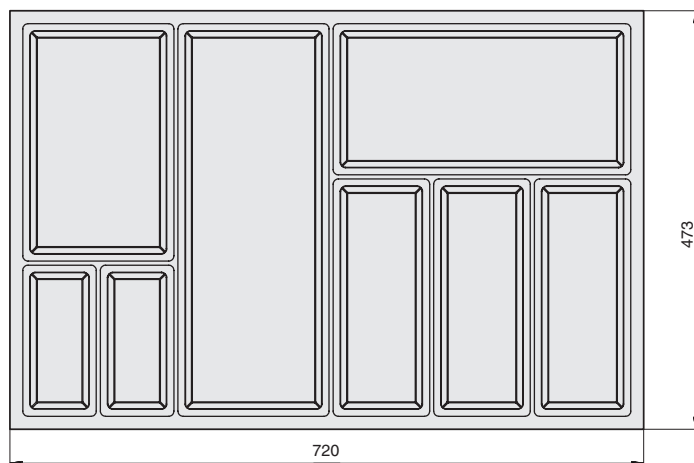

арт.140257-6
комплект из 3-х разделителей для ёмкостей SKY, отделка орион серый

арт.140258-0
комплект из 3-х разделителей для ёмкостей SKY, отделка черный матовый

INDIGO

STRIKE

ёмкость в базу 900 для столовых приборов