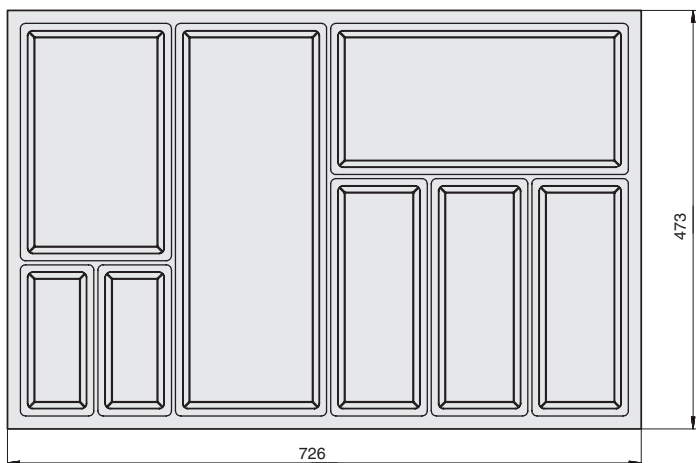

ёмкость в базу 800 для столовых приборов

артикул	ширина каркаса, мм	система ящиков	материал	цвет	упаковка, шт.
502024-5	800	INDIGO / LEGRABOX	пластик / TPE	черный матовый	1
502023-1	800	INDIGO / LEGRABOX	пластик / TPE	орион серый	1
502022-7	800	STRIKE / TANDEMBOX	пластик / TPE	орион серый	1

Основные характеристики:

ёмкость предназначена для установки в ящики шириной 800 мм

для ухода используйте только воду и нейтральные моющие средства (нельзя использовать абразивные вещества и материалы)

Рекомендуемое сочетание:

арт.140257-6
комплект из 3-х разделителей для ёмкостей SKY, отделка орион серый

арт.140258-0
комплект из 3-х разделителей для ёмкостей SKY, отделка черный матовый

INDIGO

STRIKE