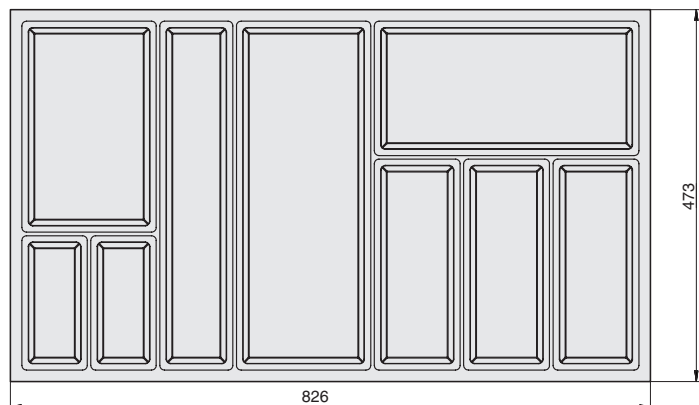

ёмкость в базу 900 для столовых приборов

артикул	ширина каркаса, мм	система ящиков	материал	цвет	упаковка, шт.
502021-3	900	INDIGO / LEGRABOX	пластик / TPE	черный матовый	1
502020-9	900	INDIGO / LEGRABOX	пластик / TPE	орион серый	1
502019-0	900	STRIKE / TANDEMBOX	пластик / TPE	орион серый	1

Основные характеристики:

ёмкость предназначена для установки в ящики шириной 900 мм

для ухода используйте только воду и нейтральные моющие средства (нельзя использовать абразивные вещества и материалы)

Рекомендуемое сочетание:

арт.140257-6
комплект из 3-х разделителей для ёмкостей SKY, отделка орион серый

арт.140258-0
комплект из 3-х разделителей для ёмкостей SKY, отделка черный матовый

INDIGO

STRIKE