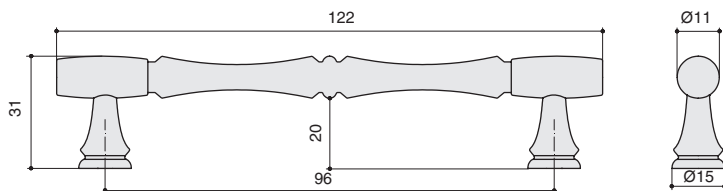

* комплектуется винтами М4х25 – 2 шт.