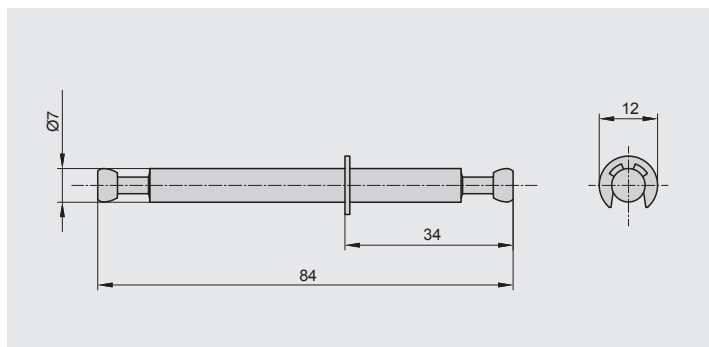

МАКМАРТ

ШТОК ДВОЙНОЙ 34/34ММ С КОЛЬЦОМ

шток двойной 34/34 мм с кольцом, для 16 мм ДСП, для стяжки эксцентриковой

артикул	материал	отделка	упаковка, шт.
MCF.01.D916.3434.ZN	сталь	цинк	100/600

артикул	S, мм	C, мм
MCF.01.E115.ZN	16	8
MCF.01.E120.ZN	16	8
MCF.01.E132.ZN	18	9