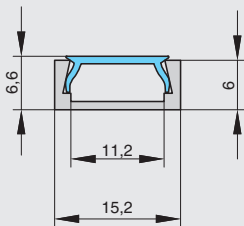

КОМПЛЕКТ ПРОФИЛЯ 1506 ДЛЯ LED ПОДСВЕТКИ НАКЛАДНОЙ

Комплект накладного профиля для светодиодной ленты. Применяется для функциональной и декоративной подсветки мебели, интерьера, торгового и рекламного оборудования.

Профиль изготовлен из анодированного алюминия в трендовом чёрном цвете.

Теперь длина профиля 3000 мм. Увеличенная длина хлыста позволяет избежать неэстетичных стыковок профиля в корпусах высоких шкафов или кухонной подсветке.

Профиль используется со светодиодными лентами шириной до 10 мм. Монтаж профиля производится с помощью клипс.

Комплект профиля поставляется в индивидуальной пластиковой упаковке повышенной плотности, которая обеспечивает защиту профиля от царапин и повреждений при транспортировке.

арт. KIT1 012.1506.3000.Black.05

Комплект LED профиля 1506 L=3000 мм, отделка черный, с матовым рассеивателем, заглушками 6 шт, крепежом 6 шт, накладной

Информация для заказа:

лента светодиодная, источники питания и коннекторы заказываются отдельно

Комплектация:

- арт. HW.012.1506.PR-Black Профиль 1506 для LED подсветки накладной, L=3000 мм, отделка алюминий черный - 1 шт.
- арт. HW.012.2206.1506.FR.D3 Профиль-рассеиватель 2206/1506 для LED подсветки, L=3000мм, отделка матовый, тип "clip" - 1 шт.
- арт. HW.012.1506.B.SS Клипса для профиля, сталь - 6 шт.
- арт. HW.012.1506.C2-Black Заглушка с отверстием для профиля, цвет черный - 3 шт.
- арт. HW.012.1506.C1-Black Заглушка глухая для профиля, цвет черный - 3 шт.

Размеры:

Установка: