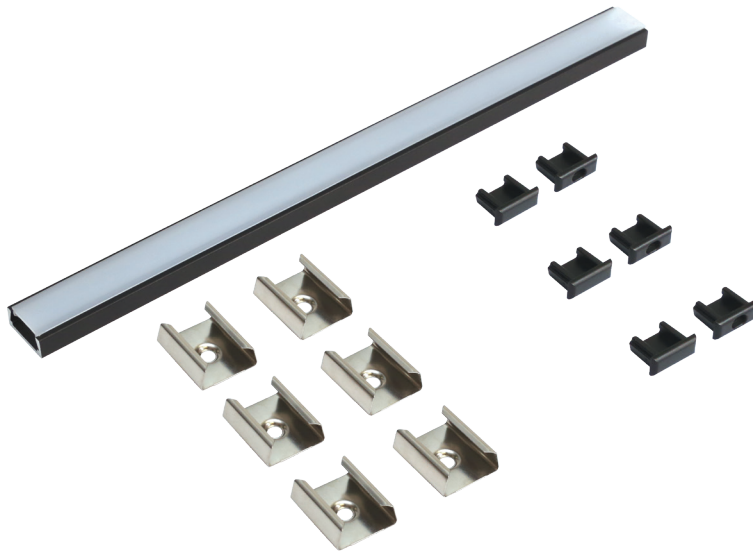

# КОМПЛЕКТ ПРОФИЛЯ 1506 ДЛЯ LED ПОДСВЕТКИ НАКЛАДНОЙ

Комплект накладного профиля для светодиодной ленты. Применяется для функциональной и декоративной подсветки мебели, интерьера, торгового и рекламного оборудования.

Профиль изготовлен из анодированного алюминия в трендовом чёрном цвете.

Теперь длина профиля 3000 мм. Увеличенная длина хлыста позволяет избежать неэстетичных стыковок профиля в корпусах высоких шкафов или кухонной подсветке.

Профиль используется со светодиодными лентами шириной до 10 мм. Монтаж профиля производится с помощью клипс.

Комплект профиля поставляется в индивидуальной пластиковой упаковке повышенной плотности, которая обеспечивает защиту профиля от царапин и повреждений при транспортировке.