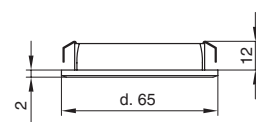

МАКМАРТ

представляет

СВЕТИЛЬНИКИ СВЕТОДИОДНЫЕ LED ROUND RING

СВЕТИЛЬНИК СВЕТОДИОДНЫЙ LED ROUND RING

артикул	рабочее напряжение, В	мощность, Вт	количество светодиодов	цветовая температура, К	длина кабеля, мм	выключатель	отделка	упаковка, шт.
HW.004.007	12	1,5	24	3000	1800	нет	под алюминий	1
HW.004.008	12	1,5	24	6000	1800	нет	под алюминий	1