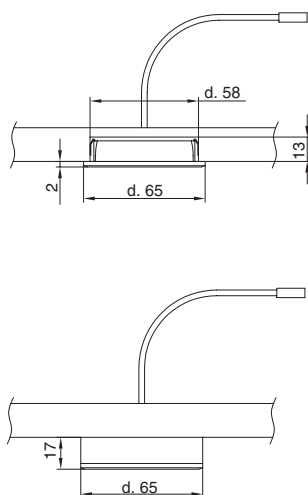

МАКМАРТ

представляет

СВЕТИЛЬНИКИ СВЕТОДИОДНЫЕ LED ROUND RING

СВЕТИЛЬНИК СВЕТОДИОДНЫЙ LED ROUND RING

артикул	рабочее напряжение, В	мощность, Вт	количество светодиодов	цветовая температура, К	длина кабеля, мм	выключатель	отделка	упаковка, шт.
HW.004.007	12	1,5	24	3000	1800	нет	под алюминий	1
HW.004.008	12	1,5	24	6000	1800	нет	под алюминий	1

СХЕМА УСТАНОВКИ И МОНТАЖА

АКСЕССУАРЫ

арт. HW.004.005
источник питания 6 Вт, 100-240 В/12 В

арт. HW.004.013
источник питания 15 Вт, 220-240 В/12 В

арт. HW.004.006
кабель соединительный, L=2000 мм

MAK MART
components and mechanisms for furniture industries