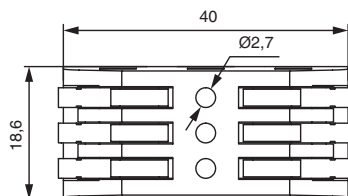

ГАБАРИТНЫЕ РАЗМЕРЫ