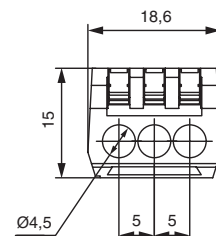

ГАБАРИТНЫЕ РАЗМЕРЫ