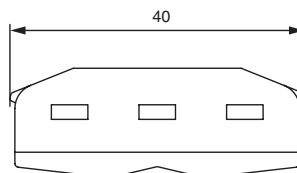

ГАБАРИТНЫЕ РАЗМЕРЫ