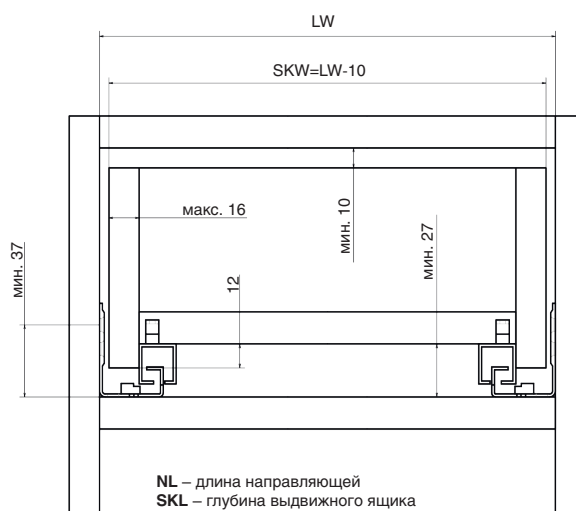

MB.US.04B.FP НАПРАВЛЯЮЩИЕ СКРЫТЫЕ ПОЛНОГО ВЫДВИЖЕНИЯ PUSH-TO-OPEN

направляющие с токателем

300/350/400/450/500

номинальная длина ящика

100%

направляющие полного выдвижения

нагрузка **30 кг**

В КОМПЛЕКТ ВХОДИТ:

- направляющие скрытые полного выдвижения Push-to-open
- комплект замков (левый+правый)

ХАРАКТЕРИСТИКИ:

- грузоподъемность направляющих - 30 кг
- регулировка по высоте 0-3 мм

MB.US.04B.FP

артикул	номинальная длина, мм	материал	отделка	упаковка
MB.US.04B.FP300 L	300	сталь	цинк	1/10 комплектов
MB.US.04B.FP350 L	350	сталь	цинк	1/10 комплектов
MB.US.04B.FP400 L	400	сталь	цинк	1/10 комплектов
MB.US.04B.FP450 L	450	сталь	цинк	1/10 комплектов
MB.US.04B.FP500 L	500	сталь	цинк	1/10 комплектов

NL – длина направляющей
SKL – глубина выдвижного ящика
SKW – ширина выдвижного ящика
MET – минимальная глубина корпуса
LW – внутренняя ширина корпуса