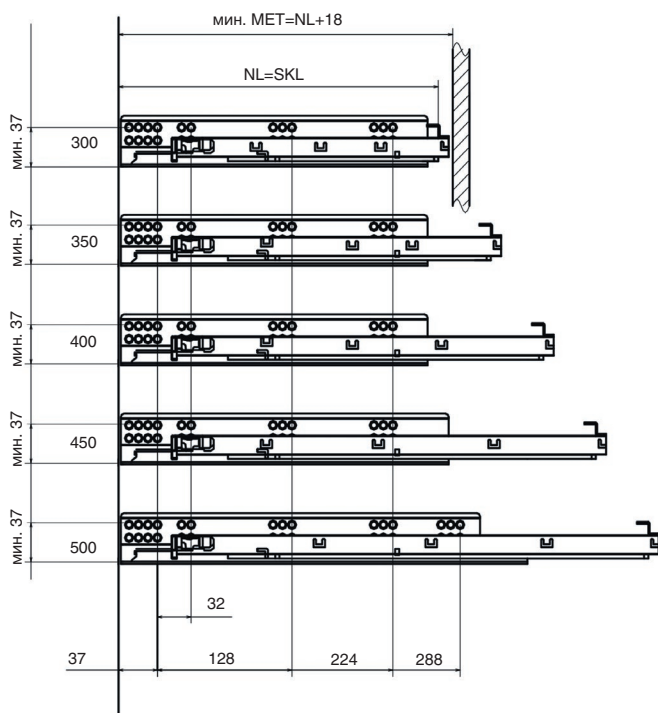

MB.US.04B.FP НАПРАВЛЯЮЩИЕ СКРЫТЫЕ ПОЛНОГО ВЫДВИЖЕНИЯ PUSH-TO-OPEN

направляющие с токателем

300/350/400/450/500

номинальная длина ящика

100%

направляющие полного выдвижения

нагрузка **30 кг**

В КОМПЛЕКТ ВХОДИТ:

- направляющие скрытые полного выдвижения Push-to-open
- комплект замков (левый+правый)

ХАРАКТЕРИСТИКИ:

- грузоподъемность направляющих - 30 кг
- регулировка по высоте 0-3 мм

MB.US.04B.FP

артикул	номинальная длина, мм	материал	отделка	упаковка
MB.US.04B.FP300 L	300	сталь	цинк	1/10 комплектов
MB.US.04B.FP350 L	350	сталь	цинк	1/10 комплектов
MB.US.04B.FP400 L	400	сталь	цинк	1/10 комплектов
MB.US.04B.FP450 L	450	сталь	цинк	1/10 комплектов
MB.US.04B.FP500 L	500	сталь	цинк	1/10 комплектов

NL – длина направляющей
SKL – глубина выдвижного ящика
SKW – ширина выдвижного ящика
MET – минимальная глубина корпуса
LW – внутренняя ширина корпуса