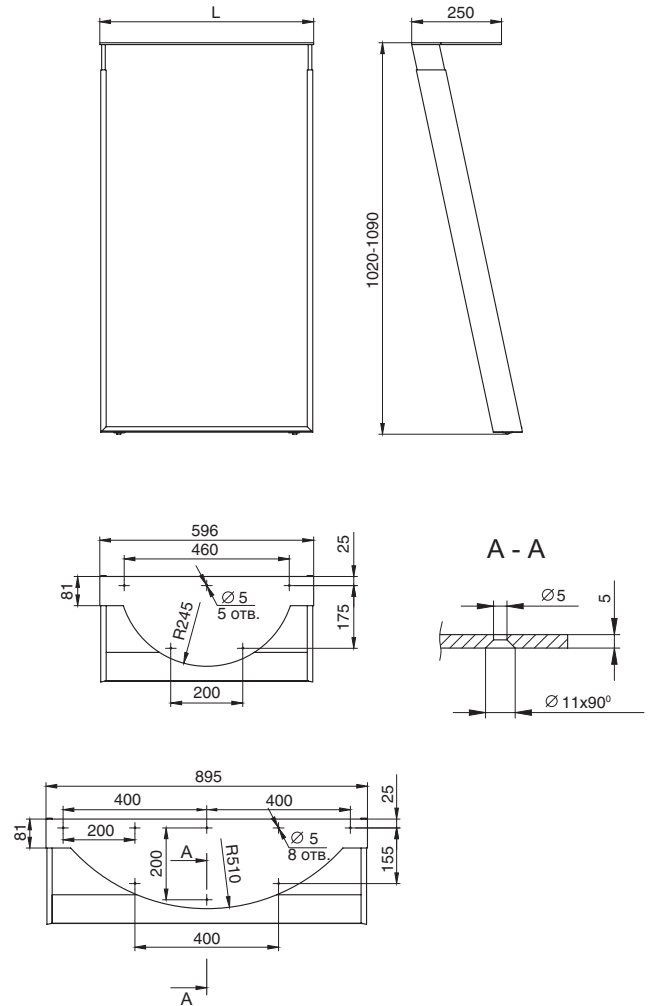

XXX – переменный индекс, см. таблицу
арт. 10725102XXX050

опора для стола Euclide Telescopica

артикул	высота, мм	ширина L, мм	материал	отделка	упаковка, шт.
10725102595050	1020-1090	595	металл	белый глянец	1
10725102895050	1020-1090	895	металл	белый глянец	1