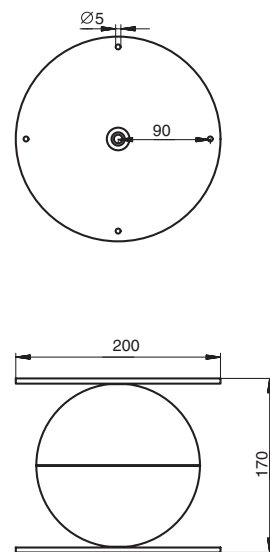

XXX – переменный индекс, см. таблицу
арт. 10725102XXX050

опора для стола Euclide Telescopica

артикул	высота, мм	ширина L, мм	материал	отделка	упаковка, шт.
10725102595050	1020-1090	595	металл	белый глянец	1
10725102895050	1020-1090	895	металл	белый глянец	1