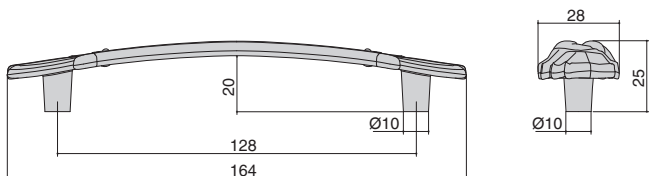

Габаритные размеры:

Варианты отделки:

MAKMART

Москва

тел: +7 (495) 974-62-85,
974-62-86, 785-11-41,
785-11-45

факс: (495) 974-61-48

e-mail: contact@makmart.ru

www.makmart.com

www.makmart.ru

Логистический комплекс Наро-Фоминск
тел.: +7 (495) 974-62-86

Логистический комплекс Мытищи
тел.: +7 (495) 134-42-64, доб. 2

Логистический комплекс Юг
тел.: +7 (495) 134-42-64, доб. 1

Логистический комплекс Одинцово
тел.: +7 (495) 134-42-64, доб. 3

Логистический комплекс Химки
тел.: +7 (495) 134-42-64, доб. 4

Челябинск (ЛК)
тел.: +7 (351) 211-23-13

Красноярск (ЛК)

тел.: +7 (391) 234-70-20 (многоканальный)

Уфа (ЛК)

тел.: +7 (347) 216-55-48

Воронеж (ЛК)

тел.: +7 (473) 233-23-40

Набережные Челны (СК)

тел.: +7 (8552) 91-55-48

Санкт-Петербург

тел.: +7 (812) 606-68-55, 606-68-56, 606-68-57

Екатеринбург

тел.: +7 (343) 359-29-90, 359-29-93

Ростов-на-Дону

тел.: +7 (863) 201-73-48, 201-79-56,
201-81-82, 201-83-98

Новосибирск (ЛК)

тел.: +7 (383) 314-79-99, 314-88-58

Казань

тел.: +7 (843) 570-31-48, 570-31-78

Калининград

тел.: +7 (4012) 605-407

Республика Казахстан, г. Алматы

тел.: +7 (727) 321-22-08,
+7(701)538-18-75

Дилерская сеть:

отсканируйте или кликните
на код, чтобы узнать телефон
дилера в Вашем регионе