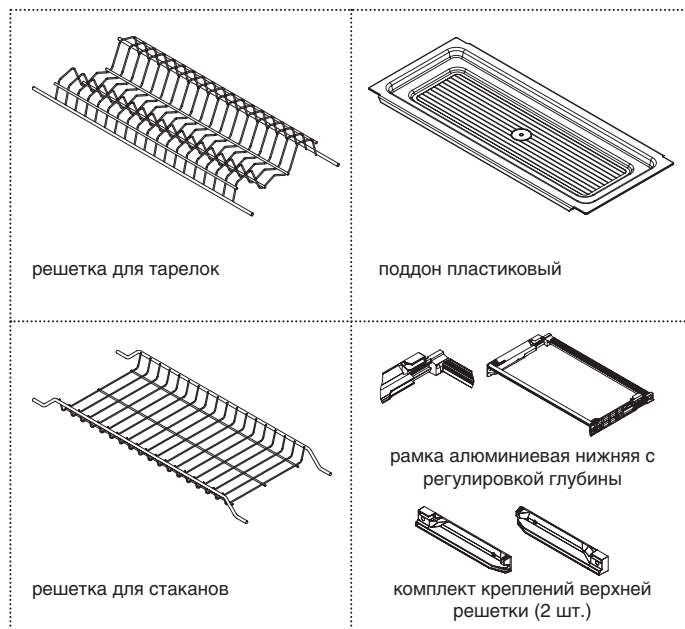

Калининград
тел: +7 (4012) 605-407

Республика Казахстан, г. Алматы
тел.: +7 (727) 321-22-08

Дилерская сеть:

отсканируйте или кликните
на код, чтобы узнать телефон
дилера в Вашем регионе

серия 701

сушка двухуровневая INOXА
с **пластиковым** поддоном (с рамкой)

 **450/800/900**
ширина каркаса

для шкафов без дна

артикул	ДСП	ширина каркаса , мм	ширина, мм	глубина, мм	отделка	упаковка
701/45XP.551A.F16	16	450	418	280-338	сталь	1 комплект
701/80XP.551A.F16	16	800	768	280-338	сталь	1 комплект
701/80XP.551A	18	800	764	280-338	сталь	1 комплект
701/90XP.551A.F16	16	900	868	280-338	сталь	1 комплект