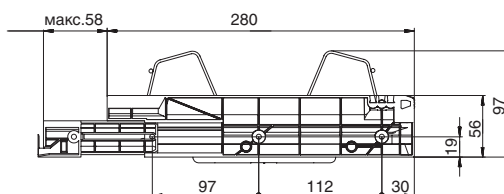

Калининград
тел: +7 (4012) 605-407

Республика Казахстан, г. Алматы
тел.: +7 (727) 321-22-08

Дилерская сеть:

отсканируйте или кликните
на код, чтобы узнать телефон
дилера в Вашем регионе

серия 701

сушка двухуровневая INOXА
с **пластиковым** поддоном (с рамкой)

 **450/800/900**
ширина каркаса

для шкафов без дна

артикул	ДСП	ширина каркаса , мм	ширина, мм	глубина, мм	отделка	упаковка
701/45XP.551A.F16	16	450	418	280-338	сталь	1 комплект
701/80XP.551A.F16	16	800	768	280-338	сталь	1 комплект
701/80XP.551A	18	800	764	280-338	сталь	1 комплект
701/90XP.551A.F16	16	900	868	280-338	сталь	1 комплект