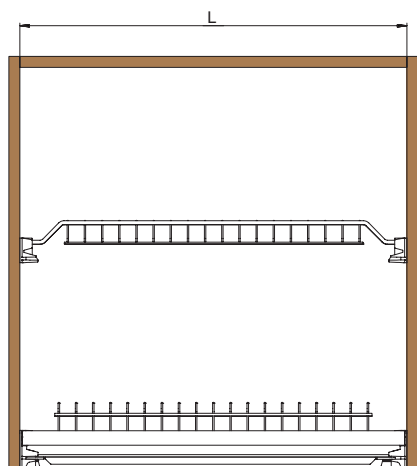

Калининград
тел: +7 (4012) 605-407

Республика Казахстан, г. Алматы
тел.: +7 (727) 321-22-08

Дилерская сеть:

отсканируйте или кликните
на код, чтобы узнать телефон
дилера в Вашем регионе

серия 701

сушка двухуровневая INOXА
с **пластиковым** поддоном (с рамкой)

 **450/800/900**
ширина каркаса

для шкафов без дна

артикул	ДСП	ширина каркаса , мм	ширина, мм	глубина, мм	отделка	упаковка
701/45XP.551A.F16	16	450	418	280-338	сталь	1 комплект
701/80XP.551A.F16	16	800	768	280-338	сталь	1 комплект
701/80XP.551A	18	800	764	280-338	сталь	1 комплект
701/90XP.551A.F16	16	900	868	280-338	сталь	1 комплект