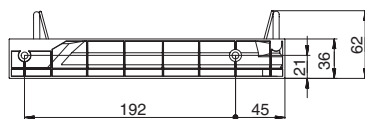

Калининград
тел: +7 (4012) 605-407

Республика Казахстан, г. Алматы
тел.: +7 (727) 321-22-08

Дилерская сеть:

отсканируйте или кликните
на код, чтобы узнать телефон
дилера в Вашем регионе

серия 701

сушка двухуровневая INOXА
с **пластиковым** поддоном (с рамкой)

 **450/800/900**
ширина каркаса

для шкафов без дна

артикул	ДСП	ширина каркаса , мм	ширина, мм	глубина, мм	отделка	упаковка
701/45XP.551A.F16	16	450	418	280-338	сталь	1 комплект
701/80XP.551A.F16	16	800	768	280-338	сталь	1 комплект
701/80XP.551A	18	800	764	280-338	сталь	1 комплект
701/90XP.551A.F16	16	900	868	280-338	сталь	1 комплект