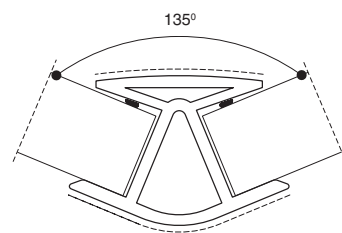

#### угловой элемент универсальный 90° / 135°

артикул	длина, мм	материал /отделка	упаковка, шт.
21\09.3P.Z.XXXX	4000	пластик, покрытый декоративной бумагой / см. цвета цоколя	20

XXXX - переменный индекс