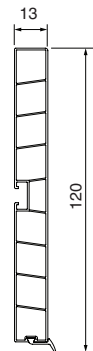

## ЦОКОЛЬ ПВХ

NEW

**0400**  
под гладкий алюминий

**0419**  
белый (под покраску)

**5075**  
слоновая кость

### цоколь ПВХ

XXXX - переменный индекс

артикул	длина, мм	высота, мм	материал / отделка	упаковка, шт.
25\50.400.xxxx	4000	100	пластик, покрытый декоративной бумагой / в соответствии с палитрой	15
25\52.400.xxxx	4000	120		15
25\55.400.xxxx	4000	150		15

### закругление

артикул	высота, мм	материал / отделка	упаковка, шт.
2250C0108A.xxxx	100	пластик, покрытый декоративной бумагой / в соответствии с палитрой	15
2252C0108A.xxxx	120		15
2255C0108A.xxxx	150		15