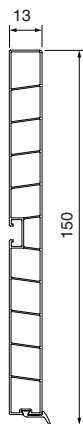

## ЦОКОЛЬ ПВХ

NEW

**0400**  
под гладкий алюминий

**0419**  
белый (под покраску)

**5075**  
слоновая кость

### цоколь ПВХ

XXXX - переменный индекс

артикул	длина, мм	высота, мм	материал / отделка	упаковка, шт.
25\50.400.xxxx	4000	100	пластик, покрытый декоративной бумагой / в соответствии с палитрой	15
25\52.400.xxxx	4000	120		15
25\55.400.xxxx	4000	150		15

### закругление

артикул	высота, мм	материал / отделка	упаковка, шт.
2250C0108A.xxxx	100	пластик, покрытый декоративной бумагой / в соответствии с палитрой	15
2252C0108A.xxxx	120		15
2255C0108A.xxxx	150		15