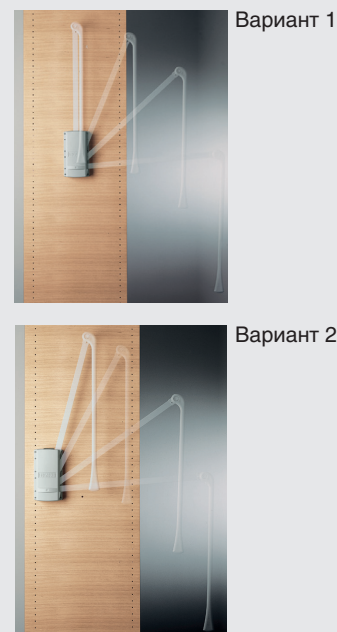

Варианты установки:

макмарт
components and mechanisms for furniture industries

Логистический комплекс Мытищи
г. Мытищи, ул. 1-я Новая, стр. 57
тел: (495) 582-20-01, 582-20-27,
582-21-07, 592-12-92
e-mail: contact.mitschi@makmart.ru

Логистический комплекс Юг
Ленинский район, село Молоково,
территория ОАО «Молоково-Зооветснаб»
тел.: +7 (498) 540-25-63, 540-25-64
e-mail: contact.south@makmart.ru

Санкт-Петербург
тел: +7 (812) 606-68-55, 606-68-56,
606-68-57

Екатеринбург
тел: +7 (343) 359-29-90, 359-29-93

Ростов-на-Дону
тел: +7 (863) 278-89-41, 278-89-42

Новосибирск
тел: +7 (383) 314-79-99, 314-88-58

Казань
тел: +7 (843) 570-31-48, 570-31-78

Калининград
тел: +7 (4012) 605-407

Москва
тел: +7 (495) 974-62-85, 974-62-86,
974-62-87, 785-11-41, 785-11-45
факс: (495) 974-61-48
e-mail: contact@makmart.ru

www.makmart.ru

онлайн-каталог

www.katalog.makmart.ru

Армавир: +7 (86137) 217-62, 556-05,
+7 (8918) 190-48-11

Вологда: +7 (8172) 53-82-74

Вологда: +7 (8172) 78-77-76, 78-77-01

Воронеж: +7 (473) 2-610-810, 2-392-392

Иркутск: +7 (3952) 50-33-77, 50-33-88

Иваново: +7 (4932) 35-33-34, 35-33-35

Краснодар: +7 (861) 239-79-04, 239-69-00

Кострома: +7 (4942) 37-01-81, 45-36-11

Красноярск: +7 (391) 272-67-48

Минск: +375 (17) 385-23-92

Нижний Новгород: +7 (831) 272-17-80

275-92-80

Новороссийск: +7 (8617) 269-022

Пятигорск: +7 (87961) 62-777, 61-061

Пермь: +7 (342) 261-04-86, 282-26-49

Рязань: +7 (4912) 38-90-03, 34-80-61

Самара: +7 (846) 977-75-37, 977-75-47

Саратов: +7 (8452) 75-17-38, 75-06-16

Ставрополь: +7 (8652) 94-71-59,

+7 (928) 444-19-36

Тула: +7 (4872) 70-06-86, 38-54-94

Тольятти: +7 (8482) 69-50-27, 69-50-29/30

Уральск: +7 (7112) 54-24-12

Уфа: +7 (347) 246-46-04/08, 298-50-28

Хабаровск: +7 (4212) 454-604, 941-284

Череповец: +7 (8202) 28-93-63, 28-13-53

Ярославль: +7 (4852) 45-93-83, 20-82-08