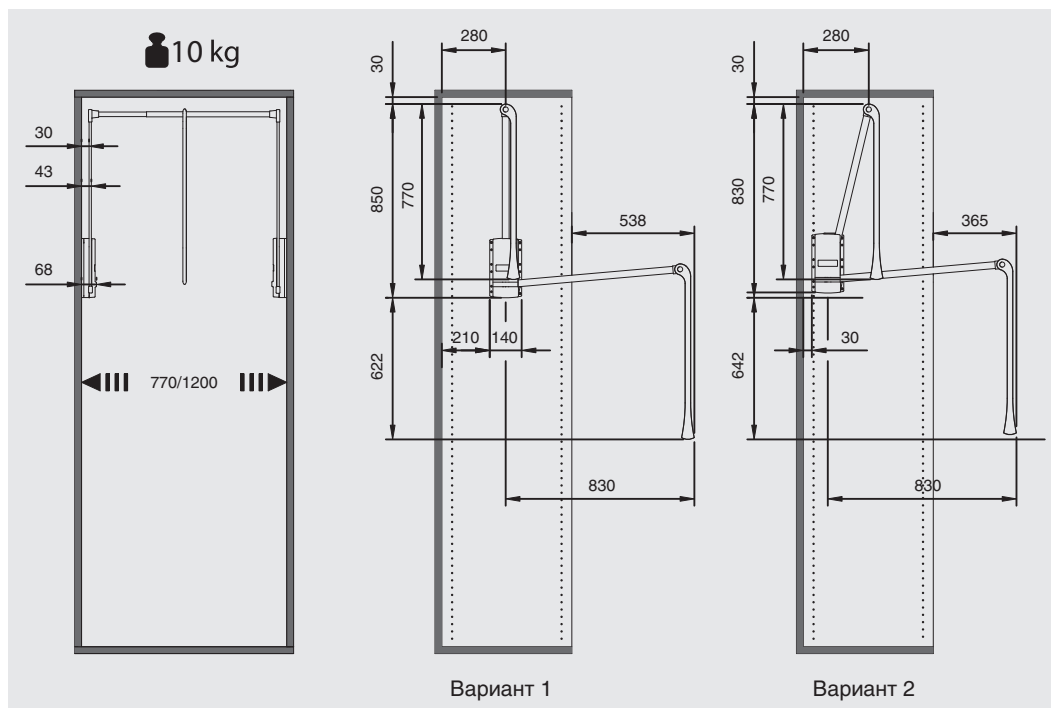

макмарт

представляет

ЛИФТ ДЛЯ НАВЕСКИ ОДЕЖДЫ

лифт для навески одежды

артикул	ширина, мм	материал	отделка	упаковка, шт.
SE08LA400	770-1200	сталь/пластик	никель/белая	1
SE08LAGA0	770-1200	сталь/пластик	серая	1