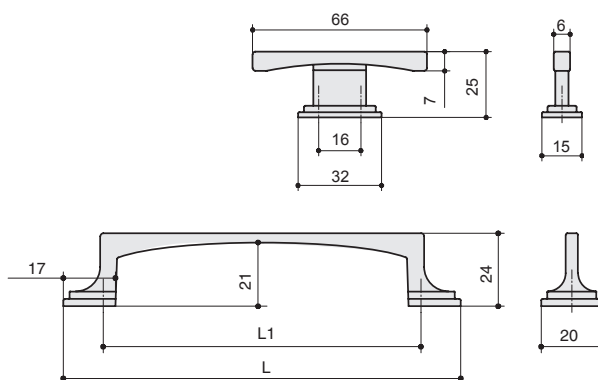

MAKMART

Москва

тел: +7 (495) 974-62-85,
974-62-86, 785-11-41,
785-11-45

факс: (495) 974-61-48

e-mail: contact@makmart.ru

www.makmart.com

www.makmart.ru

Логистический комплекс Наро-Фоминск
тел: +7 (495) 974-62-86

Логистический комплекс Мытищи

тел: +7 (495) 134-42-64, доб. 2

Логистический комплекс Юг

тел.: +7 (495) 134-42-64, доб. 1

Логистический комплекс Одинцово

тел.: +7 (495) 134-42-64, доб. 3

Челябинск (ЛК)

тел.: +7 (351) 211-23-13

Красноярск (ЛК)

тел.: +7 (391) 234-70-20 (многоканальный)

Уфа (ЛК)

тел.: +7 (347) 216-55-48

Воронеж (ЛК)

тел.: +7 (473) 233-23-40

Набережные Челны (СК)

тел.: +7 (8552) 91-55-48

Санкт-Петербург

тел: +7 (812) 606-68-55, 606-68-56,
606-68-57

Екатеринбург

тел: +7 (343) 359-29-90, 359-29-93

Ростов-на-Дону

тел: +7 (863) 201-73-48, 201-79-56,
201-81-82, 201-83-98

Новосибирск (ЛК)

тел: +7 (383) 314-79-99, 314-88-58

Казань

тел: +7 (843) 570-31-48, 570-31-78

Калининград

тел: +7 (4012) 605-407

Республика Казахстан, г. Алматы

тел.: +7 (727) 321-22-08,
+7(701)538-18-75

Дилерская сеть:

отсканируйте или кликните
на код, чтобы узнать телефон
дилера в Вашем регионе