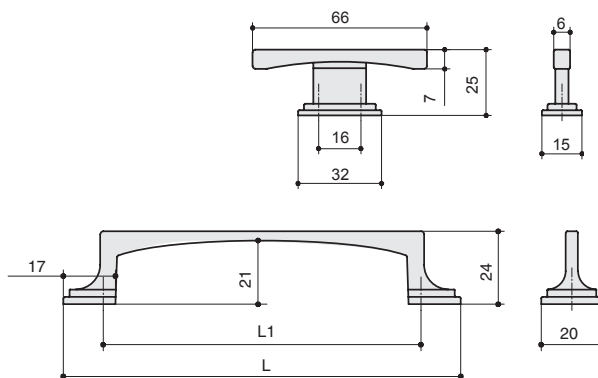

MAKMART

Москва

тел: +7 (495) 974-62-85,
974-62-86, 785-11-41,
785-11-45

факс: (495) 974-61-48

e-mail: contact@makmart.ru

www.makmart.com

www.makmart.ru

Логистический комплекс Наро-Фоминск
тел: +7 (495) 974-62-86

Логистический комплекс Мытищи

тел: +7 (495) 134-42-64, доб. 2

Логистический комплекс Юг

тел.: +7 (495) 134-42-64, доб. 1

Логистический комплекс Одиноково

тел.: +7 (495) 134-42-64, доб. 3

Челябинск (ЛК)

тел.: +7 (351) 211-23-13

Красноярск (ЛК)

тел.: +7 (391) 234-70-20 (многоканальный)

Уфа (ЛК)

тел.: +7 (347) 216-55-48

Воронеж (ЛК)

тел.: +7 (473) 233-23-40

Набережные Челны (СК)

тел.: +7 (8552) 91-55-48

Санкт-Петербург

тел: +7 (812) 606-68-55, 606-68-56,
606-68-57

Екатеринбург

тел: +7 (343) 359-29-90, 359-29-93

Ростов-на-Дону

тел: +7 (863) 201-73-48, 201-79-56,
201-81-82, 201-83-98

Новосибирск (ЛК)

тел: +7 (383) 314-79-99, 314-88-58

Казань

тел: +7 (843) 570-31-48, 570-31-78

Калининград

тел: +7 (4012) 605-407

Республика Казахстан, г. Алматы

тел.: +7 (727) 321-22-08,
+7(701)538-18-75

Дилерская сеть:

отсканируйте или кликните
на код, чтобы узнать телефон
дилера в Вашем регионе