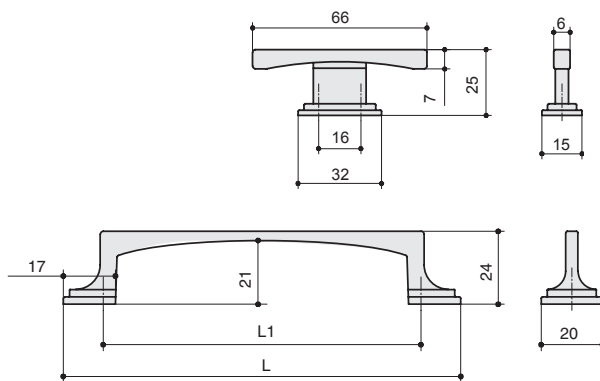

MAKMART

Москва

тел: +7 (495) 974-62-85,
974-62-86, 785-11-41,
785-11-45

факс: (495) 974-61-48

e-mail: contact@makmart.ru

www.makmart.com

www.makmart.ru

Логистический комплекс Наро-Фоминск
тел: +7 (495) 974-62-86

Логистический комплекс Мытищи

тел: +7 (495) 134-42-64, доб. 2

Логистический комплекс Юг

тел.: +7 (495) 134-42-64, доб. 1

Логистический комплекс Одинцово

тел.: +7 (495) 134-42-64, доб. 3

Челябинск (ЛК)

тел.: +7 (351) 211-23-13

Красноярск (ЛК)

тел.: +7 (391) 234-70-20 (многоканальный)

Уфа (ЛК)

тел.: +7 (347) 216-55-48

Воронеж (ЛК)

тел.: +7 (473) 233-23-40

Набережные Челны (СК)

тел.: +7 (8552) 91-55-48

Санкт-Петербург

тел: +7 (812) 606-68-55, 606-68-56,
606-68-57

Екатеринбург

тел: +7 (343) 359-29-90, 359-29-93

Ростов-на-Дону

тел: +7 (863) 201-73-48, 201-79-56,
201-81-82, 201-83-98

Новосибирск (ЛК)

тел: +7 (383) 314-79-99, 314-88-58

Казань

тел: +7 (843) 570-31-48, 570-31-78

Калининград

тел: +7 (4012) 605-407

Республика Казахстан, г. Алматы

тел.: +7 (727) 321-22-08,
+7(701)538-18-75

Дилерская сеть:

отсканируйте или кликните
на код, чтобы узнать телефон
дилера в Вашем регионе