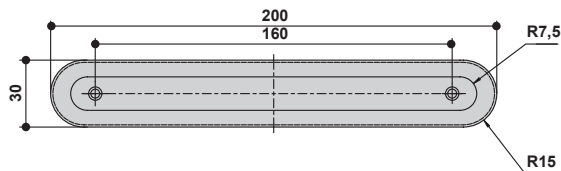

* комплектуется винтами M4x25 – 2 шт.

Варианты отделки:

...AS-AL
ясень
натуральный
(лак)

...AS-NL
под орех
(лак)

MAKMART
components and mechanisms for furniture industries

редакция информационной листовки:
June 28, 2024 4:05 PM