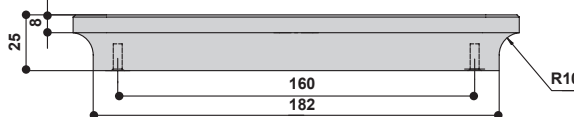

* комплектуется винтами M4x25 – 2 шт.

Варианты отделки:

...AS-AL
ясень
натуральный
(лак)

...AS-NL
под орех
(лак)

MAKMART
components and mechanisms for furniture industries

редакция информационной листовки:
June 28, 2024 4:05 PM