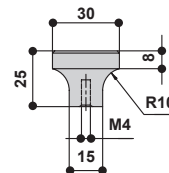

* комплектуется винтами M4x25 – 2 шт.

Варианты отделки:

...AS-AL
ясень
натуральный
(лак)

...AS-NL
под орех
(лак)

MAKMART
components and mechanisms for furniture industries

редакция информационной листовки:
June 28, 2024 4:05 PM