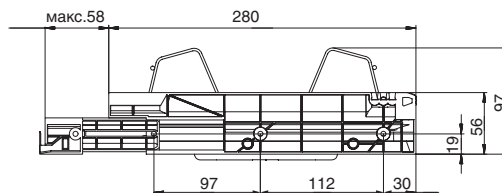

серия 701

сушка двухуровневая INOXА
с **пластиковым** поддоном (с рамкой)

для шкафов без дна

артикул	ДСП	ширина каркаса , мм	ширина, мм	глубина, мм	отделка	упаковка
701/70ZARP.551	18	700	664	280-338	орион серый	1 комплект