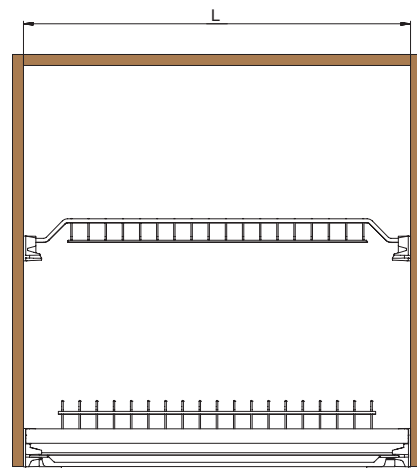

серия 701

сушка двухуровневая INOXА
с **пластиковым** поддоном (с рамкой)

для шкафов без дна

артикул	ДСП	ширина каркаса , мм	ширина, мм	глубина, мм	отделка	упаковка
701/70ZARP.551	18	700	664	280-338	орион серый	1 комплект