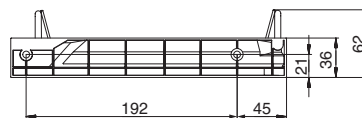

серия 701

сушка двухуровневая INOXА
с **пластиковым** поддоном (с рамкой)

для шкафов без дна

артикул	ДСП	ширина каркаса , мм	ширина, мм	глубина, мм	отделка	упаковка
701/70ZARP.551	18	700	664	280-338	орион серый	1 комплект