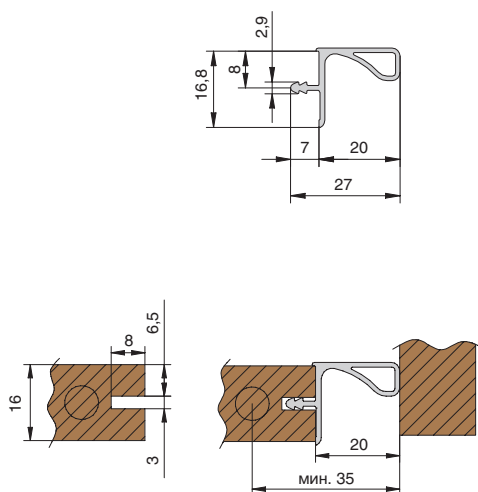

МАКМАРТ

GOLA ПРОФИЛЬ Г-ОБРАЗНЫЙ ПОД ПРОПИЛ, ДЛЯ 16 ММ ДСП, ОТДЕЛКА ЗОЛОТО ШЛИФОВАННОЕ

Gola Профиль Г-образный под пропил, для 16 мм ДСП

артикул	длина, мм	материал	отделка	упаковка, шт,
R1746.S2Q.L39P	3900	алюминий	золото шлифованное (анодировка)	30

МАКМАРТ

Москва

тел: +7 (495) 974-62-85,
974-62-86, 785-11-41,
785-11-45

факс: (495) 974-61-48

e-mail: contact@makmart.ru

www.makmart.com

www.makmart.ru

Логистический комплекс Наро-Фоминск
тел: +7 (495) 974-62-86

Логистический комплекс Мытищи
тел: +7 (495) 134-42-64, доб. 2

Логистический комплекс Юг
тел: +7 (495) 134-42-64, доб. 1

Логистический комплекс Одинцово
тел: +7 (495) 134-42-64, доб. 3

Челябинск (ЛК)
тел: +7 (351) 211-23-13

Красноярск (ЛК)
тел: +7 (391) 234-70-20 (многоканальный)

Уфа (ЛК)
тел: +7 (347) 216-55-48

Воронеж (ЛК)
тел: +7 (473) 233-23-40

Набережные Челны (СК)
тел: +7 (8552) 91-55-48

Санкт-Петербург
тел: +7 (812) 606-68-55, 606-68-56,
606-68-57

Екатеринбург
тел: +7 (343) 359-29-90, 359-29-93

Ростов-на-Дону
тел: +7 (863) 201-73-48, 201-79-56,
201-81-82, 201-83-98

Новосибирск
тел: +7 (383) 314-79-99, 314-88-58

Казань
тел: +7 (843) 212-0745, 2121-07-46
Калининград
тел: +7 (4012) 605-407

Республика Казахстан, г. Алматы
тел: +7 (727) 321-22-08,
+7(701)538-18-75

Дилерская сеть:

отсканируйте или кликните
на код, чтобы узнать телефон
дилера в Вашем регионе