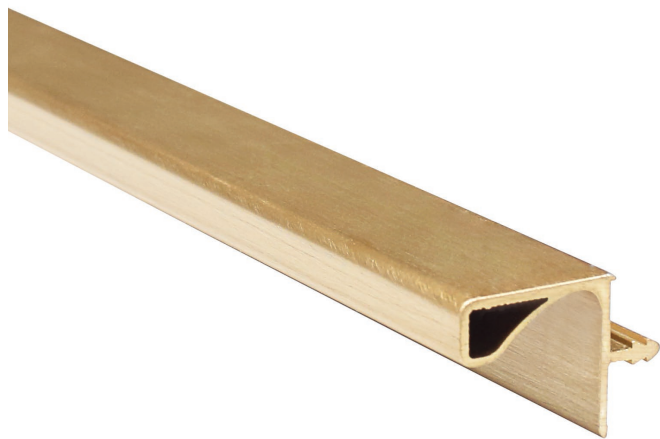

МАКМАРТ

GOLA ПРОФИЛЬ Г-ОБРАЗНЫЙ ПОД ПРОПИЛ, ДЛЯ 16 ММ ДСП, ОТДЕЛКА ЗОЛОТО ШЛИФОВАННОЕ

Gola Профиль Г-образный под пропил, для 16 мм ДСП

артикул	длина, мм	материал	отделка	упаковка, шт,
R1746.S2Q.L39P	3900	алюминий	золото шлифованное (анодировка)	30

МАКМАРТ

Москва

тел: +7 (495) 974-62-85,
974-62-86, 785-11-41,
785-11-45

факс: (495) 974-61-48

e-mail: contact@makmart.ru

www.makmart.com

www.makmart.ru

Логистический комплекс Наро-Фоминск
тел: +7 (495) 974-62-86

Логистический комплекс Мытищи
тел: +7 (495) 134-42-64, доб. 2

Логистический комплекс Юг
тел: +7 (495) 134-42-64, доб. 1

Логистический комплекс Одинцово
тел: +7 (495) 134-42-64, доб. 3

Челябинск (ЛК)
тел: +7 (351) 211-23-13

Красноярск (ЛК)
тел: +7 (391) 234-70-20 (многоканальный)

Уфа (ЛК)
тел: +7 (347) 216-55-48

Воронеж (ЛК)
тел: +7 (473) 233-23-40

Набережные Челны (СК)
тел: +7 (8552) 91-55-48

Санкт-Петербург
тел: +7 (812) 606-68-55, 606-68-56,
606-68-57

Екатеринбург
тел: +7 (343) 359-29-90, 359-29-93

Ростов-на-Дону
тел: +7 (863) 201-73-48, 201-79-56,
201-81-82, 201-83-98

Новосибирск
тел: +7 (383) 314-79-99, 314-88-58

Казань
тел: +7 (843) 212-0745, 2121-07-46
Калининград
тел: +7 (4012) 605-407

Республика Казахстан, г. Алматы
тел: +7 (727) 321-22-08,
+7(701)538-18-75

Дилерская сеть:

отсканируйте или кликните
на код, чтобы узнать телефон
дилера в Вашем регионе