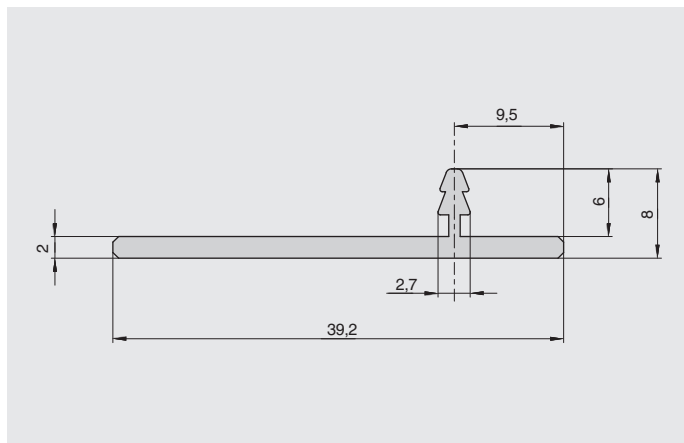

- в качестве альтернативы профильной системе Gola;
- в виде профиль-ручки;
- в виде торцевого профиля;
- как декоративный элемент для мебели с современным стиле и др.

профиль универсальный под пропил

артикул	длина, мм	материал	отделка	упаковка, шт
UP.01.3000.31P	3000	алюминий	алюминий анодированный	1/6

Вариант применения:

* Рекомендованные присадочные размеры