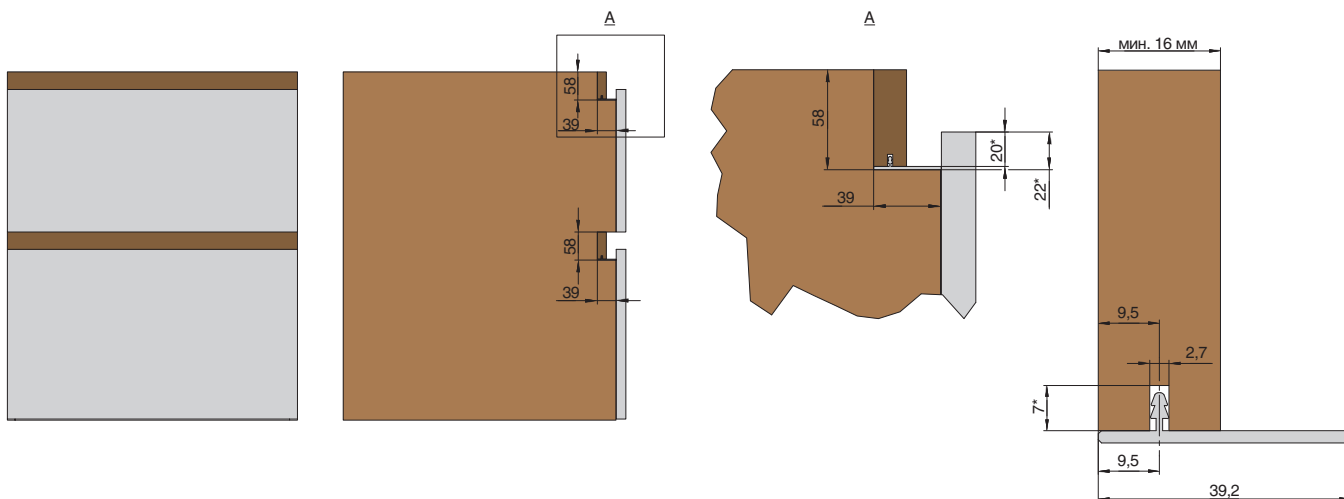

ПРОФИЛЬ УНИВЕРСАЛЬНЫЙ ПОД ПРОПИЛ

Представляем новинку – профиль универсальный под пропил UP.01.3000.31P.

Алюминиевый профиль имеет широкий спектр применения в мебели различных видов.

Россия

Варианты использования универсального профиля:

- в качестве альтернативы профильной системе Gola;
- в виде профиль-ручки;
- в виде торцевого профиля;
- как декоративный элемент для мебели с современным стиле и др.

профиль универсальный под пропил

артикул	длина, мм	материал	отделка	упаковка, шт
UP.01.3000.31P	3000	алюминий	алюминий анодированный	1/6

Вариант применения:

* Рекомендованные присадочные размеры