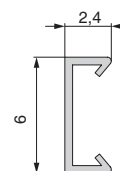

FP.25FH

профиль рамочный с ручкой

артикул	длина, мм	материал	отделка	упаковка
FP.25FH.270.GR-BA	2700	алюминий	графит шлифованный (анодировка)	1/10 шт.

FP.25H

профиль рамочный с ручкой 200 мм

артикул	длина, мм	материал	отделка	упаковка
FP.25H.270.GR-BA	2700	алюминий	графит шлифованный (анодировка)	1/10 шт.