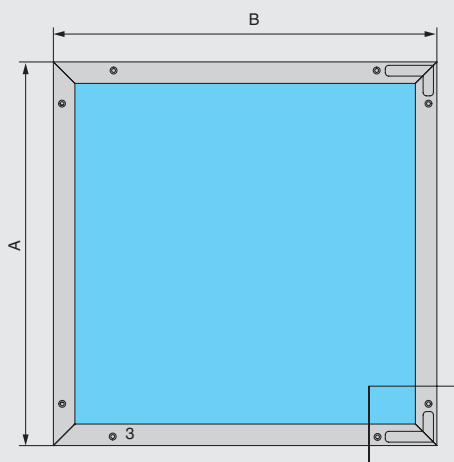

PUSH

петля Libera Push 105° отделка никель
(комплект: левая + правая)

артикул	материал	отделка	упаковка
51.0AS1.05.KT0P000	замак / сталь	никель	1/50 комплект

СБОРКА РАМКИ FP.25

Запил профиля под 45°

A - высота рамки
B - ширина рамки