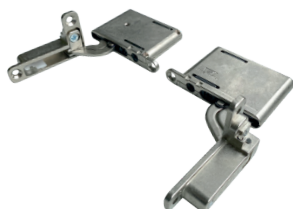

ДОПОЛНИТЕЛЬНЫЙ ВЫБОР

винт M4x8 для сборочных уголков, головка потай

артикул	материал	отделка	упаковка
MCF.20.WS1.M408.ZW	сталь	белый цинк	100/500 шт.
MCF.20.WS1.M408.ZB	сталь	черный цинк	100/500 шт.

SOFT-CLOSE

петля AIR Soft-close 105°, отделка никель
(комплект: левая + правая + крепеж)

артикул	материал	отделка	упаковка
CEL6XE9XXV	замак / сталь	никель	1 комплект

PUSH

петля AIR Push 105°, отделка никель
(комплект: левая + правая + крепеж)

артикул	материал	отделка	упаковка
CELPX99XXV	замак / сталь	никель	1 комплект

SOFT-CLOSE

петля Libera Soft close 105° отделка никель
(комплект: левая + правая)

артикул	материал	отделка	упаковка
51.0AS1.05.KT0X000	замак / сталь	никель	1/50 комплект

PUSH

петля Libera Push 105° отделка никель
(комплект: левая + правая)

артикул	материал	отделка	упаковка
51.0AS1.05.KT0P000	замак / сталь	никель	1/50 комплект

СБОРКА РАМКИ FP.25

Запил профиля под 45°

A - высота рамки
B - ширина рамки