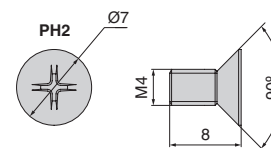

ДОПОЛНИТЕЛЬНЫЙ ВЫБОР

винт M4x8 для сборочных уголков, головка потай

артикул	материал	отделка	упаковка
MCF.20.WS1.M408.ZW	сталь	белый цинк	100/500 шт.
MCF.20.WS1.M408.ZB	сталь	черный цинк	100/500 шт.

SOFT-CLOSE