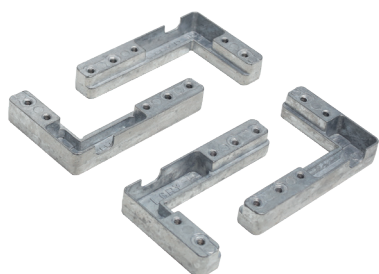

FP.25FH

профиль рамочный с ручкой

артикул	длина, мм	материал	отделка	упаковка
FP.25FH.270.GR-BA	2700	алюминий	графит шлифованный (анодировка)	1/10 шт.

FP.25H

профиль рамочный с ручкой 200 мм

артикул	длина, мм	материал	отделка	упаковка
FP.25H.270.GR-BA	2700	алюминий	графит шлифованный (анодировка)	1/10 шт.

GP.20

уплотнитель для профилей FP.20 и FP.25

артикул	длина, мм	материал	отделка	упаковка
GP.20.300.TR	3000	пластик	транспарент	1 шт.

комплект сборочных уголков для профиля FP.25, отделка цинк (4 шт.)

артикул	материал	отделка	упаковка
4.CJ.15O.ZZ	замак	цинк	1 /100 компл.

ДОПОЛНИТЕЛЬНЫЙ ВЫБОР

винт M4x8 для сборочных уголков, головка потай

артикул	материал	отделка	упаковка
MCF.20.WS1.M408.ZW	сталь	белый цинк	100/500 шт.
MCF.20.WS1.M408.ZB	сталь	черный цинк	100/500 шт.

SOFT-CLOSE

артикул	материал	отделка	упаковка
CELPX99XXV	замак / сталь	никель	1 комплект

SOFT-CLOSE

петля Libera Soft close 105° отделка никель
(комплект: левая + правая)

артикул	материал	отделка	упаковка
51.0AS1.05.KT0X000	замак / сталь	никель	1/50 комплект