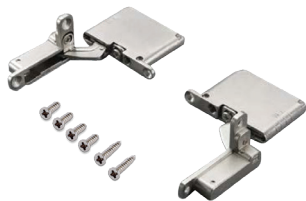

ДОПОЛНИТЕЛЬНЫЙ ВЫБОР

винт M4x8 для сборочных уголков, головка потай

артикул	материал	отделка	упаковка
MCF.20.WS1.M408.ZW	сталь	белый цинк	100/500 шт.
MCF.20.WS1.M408.ZB	сталь	черный цинк	100/500 шт.

SOFT-CLOSE

петля AIR Soft-close 105°, отделка никель
(комплект: левая + правая + крепеж)

артикул	материал	отделка	упаковка
CEL6XE9XXV	замак / сталь	никель	1 комплект

PUSH

петля AIR Push 105°, отделка никель
(комплект: левая + правая + крепеж)

артикул	материал	отделка	упаковка
CELPX99XXV	замак / сталь	никель	1 комплект

SOFT-CLOSE

петля Libera Soft close 105° отделка никель
(комплект: левая + правая)

артикул	материал	отделка	упаковка
51.0AS1.05.KT0X000	замак / сталь	никель	1/50 комплект