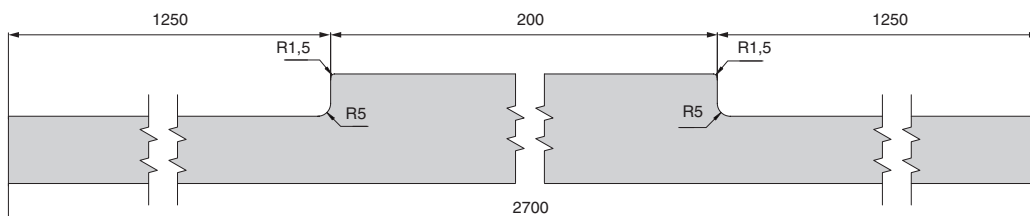

FP.25FH

профиль рамочный с ручкой

артикул	длина, мм	материал	отделка	упаковка
FP.25FH.270.GR-BA	2700	алюминий	графит шлифованный (анодировка)	1/10 шт.