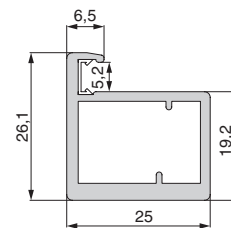

FP.25P

профиль рамочный

артикул	длина, мм	материал	отделка	упаковка
FP.25P.390.GR-BA	3900	алюминий	графит шлифованный (анодировка)	1/10 шт.

FP.25FH

профиль рамочный с ручкой

артикул	длина, мм	материал	отделка	упаковка
FP.25FH.270.GR-BA	2700	алюминий	графит шлифованный (анодировка)	1/10 шт.

FP.25H

профиль рамочный с ручкой 200 мм

артикул	длина, мм	материал	отделка	упаковка
FP.25H.270.GR-BA	2700	алюминий	графит шлифованный (анодировка)	1/10 шт.