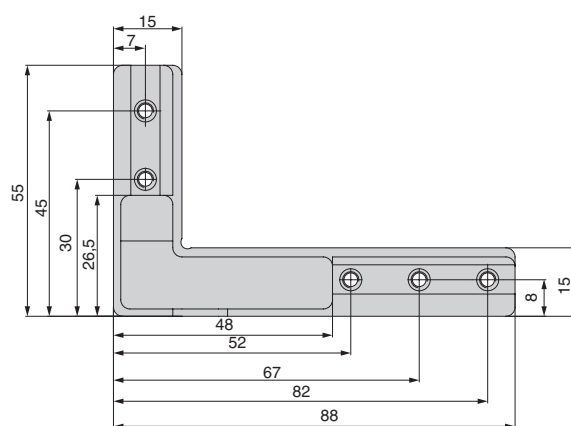

комплект сборочных уголков для профиля FP.25, отделка цинк (4 шт.)

артикул	материал	отделка	упаковка
4.CJ.15O.ZZ	замак	цинк	1 /100 компл.

ДОПОЛНИТЕЛЬНЫЙ ВЫБОР

винт M4x8 для сборочных уголков, головка потай

артикул	материал	отделка	упаковка
MCF.20.WS1.M408.ZW	сталь	белый цинк	100/500 шт.
MCF.20.WS1.M408.ZB	сталь	черный цинк	100/500 шт.