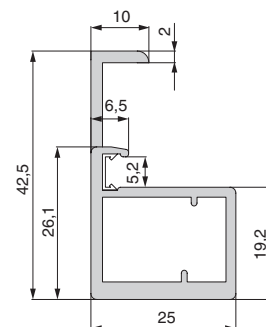

FP.25FH

профиль рамочный с ручкой

артикул	длина, мм	материал	отделка	упаковка
FP.25FH.270.GR-BA	2700	алюминий	графит шлифованный (анодировка)	1/10 шт.