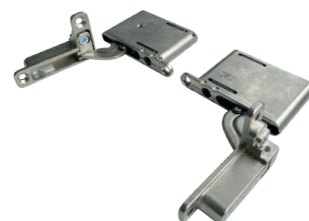

петля AIR Soft-close 105°, отделка никель
(комплект: левая + правая + крепеж)

артикул	материал	отделка	упаковка
CEL6XE9XXV	замак / сталь	никель	1 комплект

PUSH

петля AIR Push 105°, отделка никель
(комплект: левая + правая + крепеж)

артикул	материал	отделка	упаковка
CELPX99XXV	замак / сталь	никель	1 комплект

SOFT-CLOSE

петля Libera Soft close 105° отделка никель
(комплект: левая + правая)

артикул	материал	отделка	упаковка
51.0AS1.05.KT0X000	замак / сталь	никель	1/50 комплект

PUSH

петля Libera Push 105° отделка никель
(комплект: левая + правая)

артикул	материал	отделка	упаковка
51.0AS1.05.KT0P000	замак / сталь	никель	1/50 комплект

СБОРКА РАМКИ FP.25

Запил профиля под 45°

A - высота рамки
B - ширина рамки