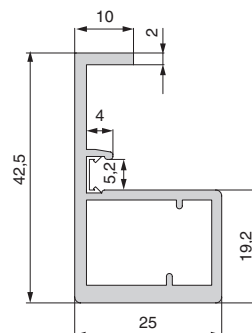

Серия FP.25 включает в себя 3 вида профиля:

- стандартный, длиной 3900 мм
- профиль с ручкой 200 мм, расположенной посередине, общая длина 2700 мм
- профиль с ручкой по всей длине, общая длина 2700 мм

МАКМАРТ
components and mechanisms for furniture industries

Республика Казахстан, г. Алматы

тел.: +7 (727) 321-22-08,
+7(701)538-18-75

Дилерская сеть:

отсканируйте или кликните
на код, чтобы узнать телефон
дилера в Вашем регионе

FP.25P

профиль рамочный

артикул	длина, мм	материал	отделка	упаковка
FP.25P.390.GR-BA	3900	алюминий	графит шлифованный (анодировка)	1/10 шт.

FP.25FH

профиль рамочный с ручкой

артикул	длина, мм	материал	отделка	упаковка
FP.25FH.270.GR-BA	2700	алюминий	графит шлифованный (анодировка)	1/10 шт.

FP.25H

профиль рамочный с ручкой 200 мм

артикул	длина, мм	материал	отделка	упаковка
FP.25H.270.GR-BA	2700	алюминий	графит шлифованный (анодировка)	1/10 шт.