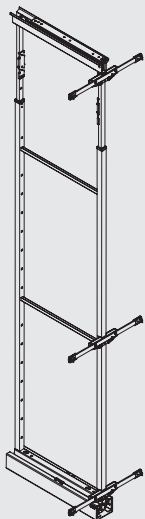

**300/450**  
ширина каркаса

## 859A

рама для выдвжной колонны

made in Italy

300/450

ширина каркаса

| артикул      | ширина каркаса, мм | материал | отделка     | упаковка, шт. |
|--------------|--------------------|----------|-------------|---------------|
| 859A/30ARFDF | 300                | сталь    | орион серый | 1             |
| 859A/45ARFDF | 450                | сталь    | орион серый | 1             |

### Основные характеристики:

рама устанавливается в колонну в базу 300, 450мм

- крепление к фасаду предустановлено.
- крепление к дну и крышке каркаса
- регулировка в 3-х направлениях
- рамка раздвижная, имеет регулировку по высоте 1835 - 2185 мм

### Дополнительный выбор:

- арт. **1852E/30AR2** комплект сеток 2 штуки для колонны в базу 300
- арт. **1852E/30AR3** комплект сеток 3 штуки для колонны в базу 300
- арт. **1852E/45AR2** комплект сеток 2 штуки для колонны в базу 450
- арт. **1852E/45AR3** комплект сеток 3 штуки для колонны в базу 450