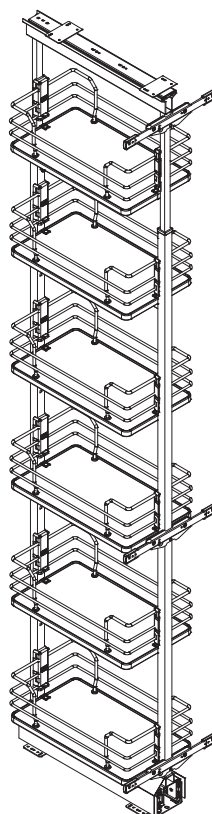

пример использования
с 6 корзинами

Комплектация:

- арт. 859A/45ARFDF (1 шт.)
- арт. 1852E/45AR3 (2 шт.)