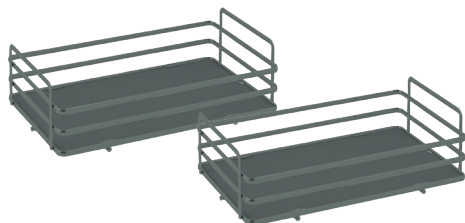

арт.1852E/30AR2

комплект сеток 2 штуки для колонны в базу 300

арт. 1852E/45AR2

комплект сеток 2 штуки для колонны в базу 450