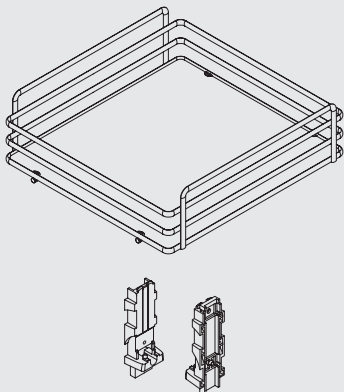

Комплектация арт.1852E/45AR2 :

- крепление корзины (4 шт.)
- корзина (2 шт.)
- крышка крепления корзины (4 шт.)

Комплектация арт.1852E/45AR3:

- крепление корзины (6 шт.)
- корзина (3 шт.)
- крышка крепления корзины (6 шт.)