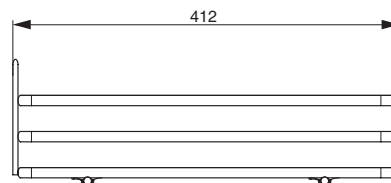

Комплектация арт.1852E/30AR2:

- крепление корзины (4 шт.)
- корзина (2 шт.)
- крышка крепления корзины (4 шт.)

Комплектация арт.1852E/30AR3:

- крепление корзины (6 шт.)
- корзина (3 шт.)
- крышка крепления корзины (6 шт.)