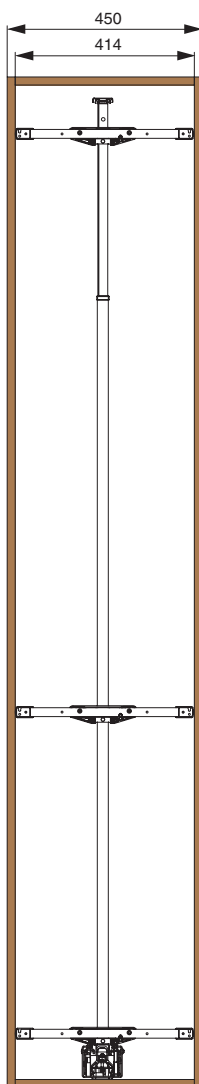

**300/450**  
ширина каркаса

### Основные характеристики:

рама устанавливается в колонну в базу 300, 450мм

- крепление к фасаду предустановлено.
- крепление к дну и крышке каркаса
- регулировка в 3-х направлениях
- рамка раздвижная, имеет регулировку по высоте 1835 - 2185 мм

### Дополнительный выбор:

- арт. **1852E/30AR2** комплект сеток 2 штуки для колонны в базу 300
- арт. **1852E/30AR3** комплект сеток 3 штуки для колонны в базу 300
- арт. **1852E/45AR2** комплект сеток 2 штуки для колонны в базу 450
- арт. **1852E/45AR3** комплект сеток 3 штуки для колонны в базу 450

ширина  
базы

450

859A/45ARFDF

**Комплектация:**

- рама (1 шт.)
- крепление фасада (3 шт.)
- крышка крепления фасада (6 шт.)
- винт крышки M5x6 (6 шт.)
- скоба крепежная (3 шт.)
- винт M5x20 (6 шт.)
- опора направляющая верхняя (1 шт.)
- опора направляющая нижняя (1 шт.)
- саморез 3,5x16 (8 шт.)
- саморез 4x18 (9 шт.)
- шаблон монтажный (1 шт.)
- адаптер для крепления корзины (2 шт.)
- адаптер для верхнего крепления (2 шт.)
- саморез 3,5x25 (12 шт.)