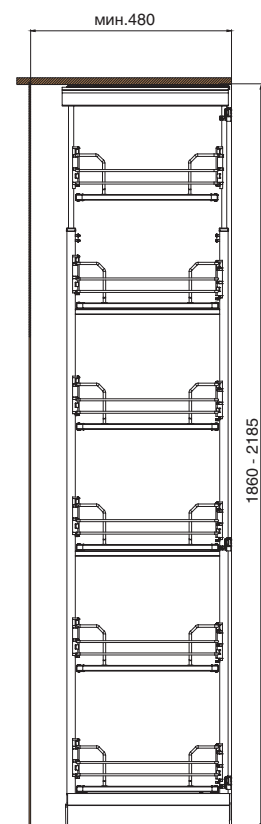

пример использования
с 6 корзинами

Комплектация:

- арт. 859A/45ARFDF (1 шт.)
- арт. 1852E/45AR3 (2 шт.)