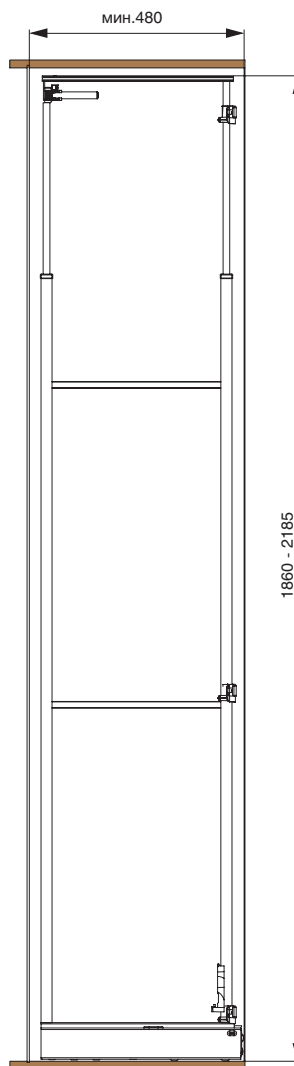

### Основные характеристики:

рама устанавливается в колонну в базу 300, 450мм

- крепление к фасаду предустановлено.
- крепление к дну и крышке каркаса
- регулировка в 3-х направлениях
- рамка раздвижная, имеет регулировку по высоте 1835 - 2185 мм

#### арт. 859A/45ARFDF

рама для выдвжной колонны в базу 450

ширина  
базы

859A/30ARFDF

300

**Комплектация:**

- рама (1 шт.)
- крепление фасада (3 шт.)
- крышка крепления фасада (6 шт.)
- винт крышки M5x6 (6 шт.)
- скоба крепежная (3 шт.)
- винт M5x20 (6 шт.)
- опора направляющая верхняя (1 шт.)
- опора направляющая нижняя (1 шт.)
- саморез 3,5x16 (8 шт.)
- саморез 4x18 (9 шт.)
- шаблон монтажный (1 шт.)
- адаптер для крепления корзины (2 шт.)
- адаптер для верхнего крепления (2 шт.)
- саморез 3,5x25 (12 шт.)

ширина  
базы

450

859A/45ARFDF

**Комплектация:**

- рама (1 шт.)
- крепление фасада (3 шт.)
- крышка крепления фасада (6 шт.)
- винт крышки M5x6 (6 шт.)
- скоба крепежная (3 шт.)
- винт M5x20 (6 шт.)
- опора направляющая верхняя (1 шт.)
- опора направляющая нижняя (1 шт.)
- саморез 3,5x16 (8 шт.)
- саморез 4x18 (9 шт.)
- шаблон монтажный (1 шт.)
- адаптер для крепления корзины (2 шт.)
- адаптер для верхнего крепления (2 шт.)
- саморез 3,5x25 (12 шт.)