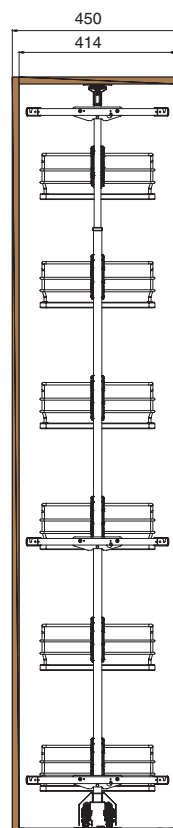

пример использования
с 6 корзинами

Комплектация:

- арт. 859A/45ARFDF (1 шт.)
- арт. 1852E/45AR3 (2 шт.)