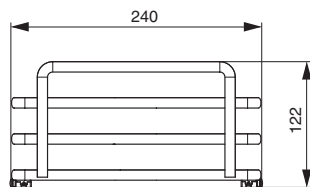

Комплектация арт.1852E/30AR2:

- крепление корзины (4 шт.)
- корзина (2 шт.)
- крышка крепления корзины (4 шт.)

Комплектация арт.1852E/30AR3:

- крепление корзины (6 шт.)
- корзина (3 шт.)
- крышка крепления корзины (6 шт.)