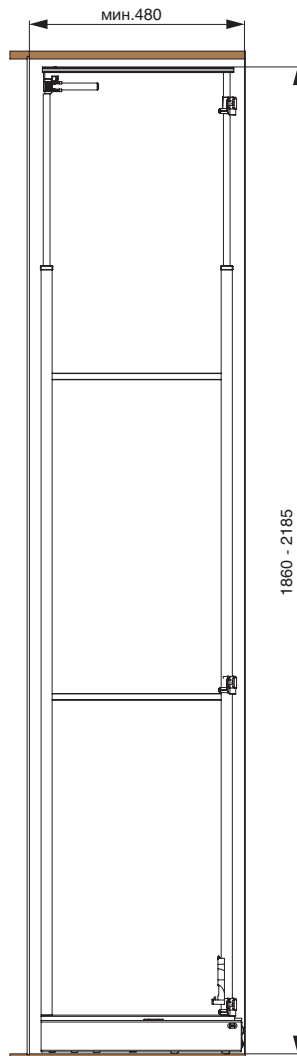

**300/450**  
ширина каркаса

### Основные характеристики:

рама устанавливается в колонну в базу 300, 450мм

- крепление к фасаду предустановлено.
- крепление к дну и крышке каркаса
- регулировка в 3-х направлениях
- рамка раздвижная, имеет регулировку по высоте 1835 - 2185 мм

#### арт. 859A/45ARFDF

рама для выдвжной колонны в базу 450

ширина  
базы

859A/30ARFDF

300

**Комплектация:**

- рама (1 шт.)
- крепление фасада (3 шт.)
- крышка крепления фасада (6 шт.)
- винт крышки M5x6 (6 шт.)
- скоба крепежная (3 шт.)
- винт M5x20 (6 шт.)
- опора направляющая верхняя (1 шт.)
- опора направляющая нижняя (1 шт.)
- саморез 3,5x16 (8 шт.)
- саморез 4x18 (9 шт.)
- шаблон монтажный (1 шт.)
- адаптер для крепления корзины (2 шт.)
- адаптер для верхнего крепления (2 шт.)
- саморез 3,5x25 (12 шт.)