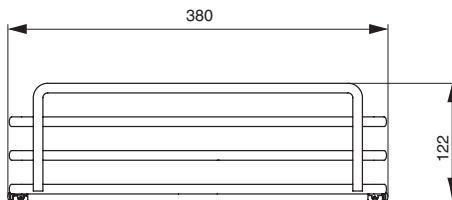

Комплектация арт.1852E/45AR2 :

- крепление корзины (4 шт.)
- корзина (2 шт.)
- крышка крепления корзины (4 шт.)

Комплектация арт.1852E/45AR3:

- крепление корзины (6 шт.)
- корзина (3 шт.)
- крышка крепления корзины (6 шт.)