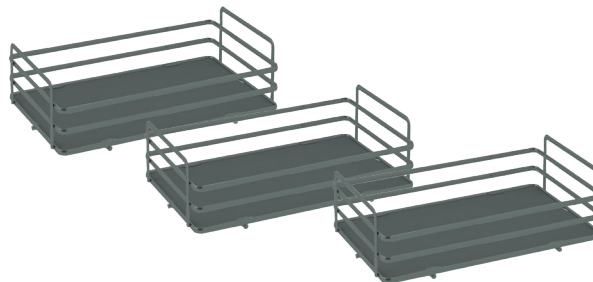

арт. 1852E/30AR3

комплект сеток 3 штуки для колонны в базу 300

арт. 1852E/45AR3

комплект сеток 3 штуки для колонны в базу 450

1852E

комплекты сеток для выдвжной колонны

made in Italy

300/450

ширина каркаса

артикул	ширина каркаса, мм	материал		отделка		упаковка
		сетка	дно	сетка	дно	
1852E/30AR2	300	сталь	компакт- ламинат / HPL	орион серый	орион серый	1 комплект
1852E/30AR3	300	сталь	компакт- ламинат / HPL	орион серый	орион серый	1 комплект
1852E/45AR2	450	сталь	компакт- ламинат / HPL	орион серый	орион серый	1 комплект
1852E/45AR3	450	сталь	компакт- ламинат / HPL	орион серый	орион серый	1 комплект

Основные характеристики:

комплекты сеток для колонны арт. 859A

для ухода используйте только воду и нейтральные моющие средства (нельзя использовать абразивные вещества и материалы)

Дополнительный выбор:

арт. 859A/30ARFDF

рама для выдвжной колонны в базу 300

арт. 859A/45ARFDF

рама для выдвжной колонны в базу 450