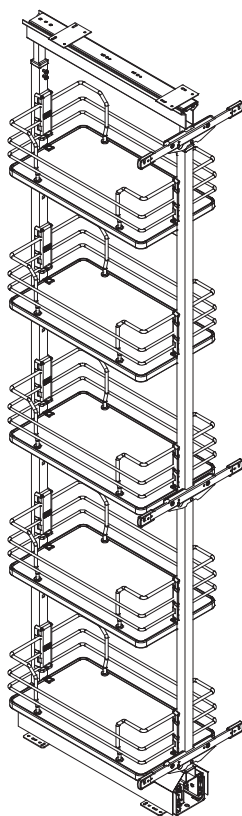

пример использования
с 5 корзинами

Комплектация:

- арт. 859A/45ARFDF (1 шт.)
- арт. 1852E/45AR2 (1 шт.)
- арт. 1852E/45AR3 (1 шт.)