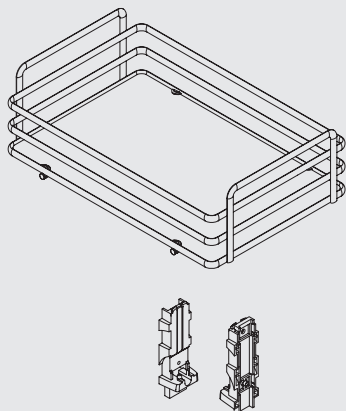

Комплектация арт.1852E/30AR2:

- крепление корзины (4 шт.)
- корзина (2 шт.)
- крышка крепления корзины (4 шт.)

Комплектация арт.1852E/30AR3:

- крепление корзины (6 шт.)
- корзина (3 шт.)
- крышка крепления корзины (6 шт.)