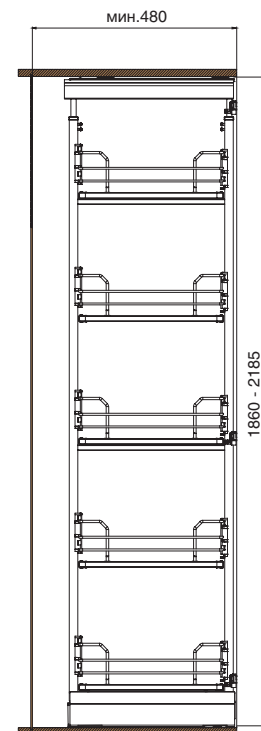

пример использования
с 5 корзинами

Комплектация:

- арт. 859A/45ARFDF (1 шт.)
- арт. 1852E/45AR2 (1 шт.)
- арт. 1852E/45AR3 (1 шт.)