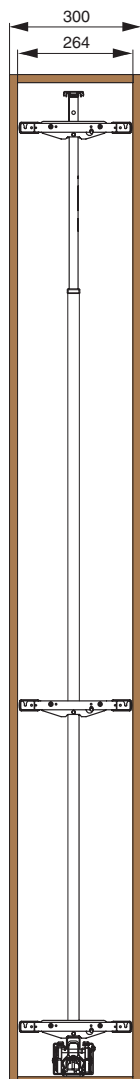

**300/450**  
ширина каркаса

### Основные характеристики:

рама устанавливается в колонну в базу 300, 450мм

- крепление к фасаду предустановлено.
- крепление к дну и крышке каркаса
- регулировка в 3-х направлениях
- рамка раздвижная, имеет регулировку по высоте 1835 - 2185 мм

### Дополнительный выбор:

- арт. **1852E/30AR2** комплект сеток 2 штуки для колонны в базу 300
- арт. **1852E/30AR3** комплект сеток 3 штуки для колонны в базу 300
- арт. **1852E/45AR2** комплект сеток 2 штуки для колонны в базу 450
- арт. **1852E/45AR3** комплект сеток 3 штуки для колонны в базу 450

#### арт. 859A/45ARFDF

рама для выдвжной колонны в базу 450

ширина  
базы

859A/30ARFDF

300

**Комплектация:**

- рама (1 шт.)
- крепление фасада (3 шт.)
- крышка крепления фасада (6 шт.)
- винт крышки M5x6 (6 шт.)
- скоба крепежная (3 шт.)
- винт M5x20 (6 шт.)
- опора направляющая верхняя (1 шт.)
- опора направляющая нижняя (1 шт.)
- саморез 3,5x16 (8 шт.)
- саморез 4x18 (9 шт.)
- шаблон монтажный (1 шт.)
- адаптер для крепления корзины (2 шт.)
- адаптер для верхнего крепления (2 шт.)
- саморез 3,5x25 (12 шт.)