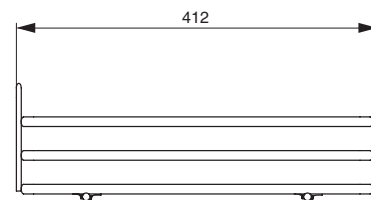

Комплектация арт.1852E/45AR2 :

- крепление корзины (4 шт.)
- корзина (2 шт.)
- крышка крепления корзины (4 шт.)

Комплектация арт.1852E/45AR3:

- крепление корзины (6 шт.)
- корзина (3 шт.)
- крышка крепления корзины (6 шт.)