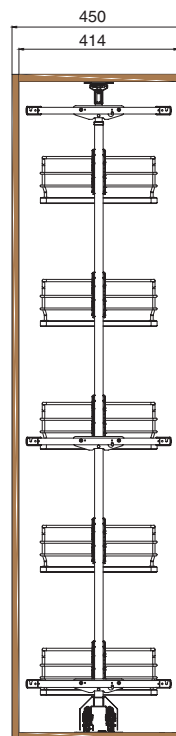

пример использования
с 5 корзинами

Комплектация:

- арт. 859A/45ARFDF (1 шт.)
- арт. 1852E/45AR2 (1 шт.)
- арт. 1852E/45AR3 (1 шт.)