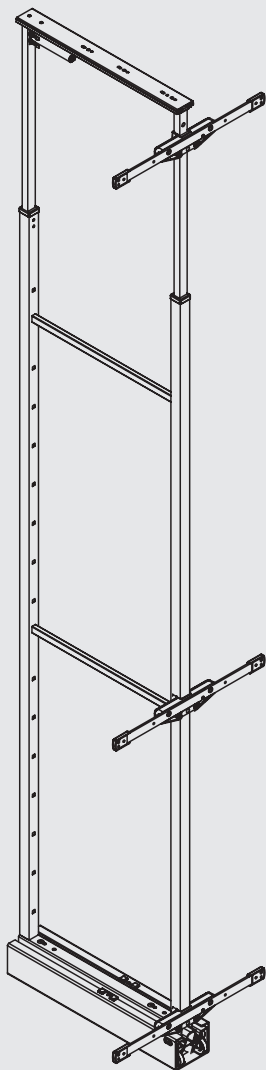

**300/450**  
ширина каркаса

### Основные характеристики:

рама устанавливается в колонну в базу 300, 450мм

- крепление к фасаду предустановлено.
- крепление к дну и крышке каркаса
- регулировка в 3-х направлениях
- рамка раздвижная, имеет регулировку по высоте 1835 - 2185 мм

### Дополнительный выбор:

- арт. **1852E/30AR2** комплект сеток 2 штуки для колонны в базу 300
- арт. **1852E/30AR3** комплект сеток 3 штуки для колонны в базу 300
- арт. **1852E/45AR2** комплект сеток 2 штуки для колонны в базу 450
- арт. **1852E/45AR3** комплект сеток 3 штуки для колонны в базу 450

#### арт. 859A/45ARFDF

рама для выдвжной колонны в базу 450

ширина  
базы

859A/30ARFDF

300

**Комплектация:**

- рама (1 шт.)
- крепление фасада (3 шт.)
- крышка крепления фасада (6 шт.)
- винт крышки M5x6 (6 шт.)
- скоба крепежная (3 шт.)
- винт M5x20 (6 шт.)
- опора направляющая верхняя (1 шт.)
- опора направляющая нижняя (1 шт.)
- саморез 3,5x16 (8 шт.)
- саморез 4x18 (9 шт.)
- шаблон монтажный (1 шт.)
- адаптер для крепления корзины (2 шт.)
- адаптер для верхнего крепления (2 шт.)
- саморез 3,5x25 (12 шт.)