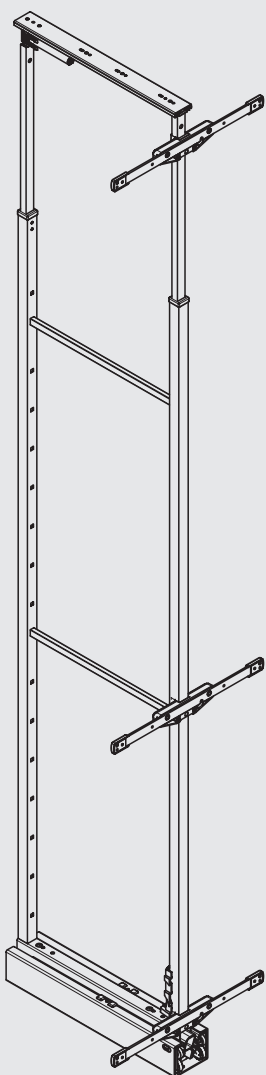

**300/450**  
ширина каркаса

### Основные характеристики:

рама устанавливается в колонну в базу 300, 450мм

- крепление к фасаду предустановлено.
- крепление к дну и крышке каркаса
- регулировка в 3-х направлениях
- рамка раздвижная, имеет регулировку по высоте 1835 - 2185 мм

#### арт. 859A/45ARFDF

рама для выдвжной колонны в базу 450

ширина  
базы

859A/30ARFDF

300

**Комплектация:**

- рама (1 шт.)
- крепление фасада (3 шт.)
- крышка крепления фасада (6 шт.)
- винт крышки M5x6 (6 шт.)
- скоба крепежная (3 шт.)
- винт M5x20 (6 шт.)
- опора направляющая верхняя (1 шт.)
- опора направляющая нижняя (1 шт.)
- саморез 3,5x16 (8 шт.)
- саморез 4x18 (9 шт.)
- шаблон монтажный (1 шт.)
- адаптер для крепления корзины (2 шт.)
- адаптер для верхнего крепления (2 шт.)
- саморез 3,5x25 (12 шт.)

ширина  
базы

450

859A/45ARFDF

**Комплектация:**

- рама (1 шт.)
- крепление фасада (3 шт.)
- крышка крепления фасада (6 шт.)
- винт крышки M5x6 (6 шт.)
- скоба крепежная (3 шт.)
- винт M5x20 (6 шт.)
- опора направляющая верхняя (1 шт.)
- опора направляющая нижняя (1 шт.)
- саморез 3,5x16 (8 шт.)
- саморез 4x18 (9 шт.)
- шаблон монтажный (1 шт.)
- адаптер для крепления корзины (2 шт.)
- адаптер для верхнего крепления (2 шт.)
- саморез 3,5x25 (12 шт.)