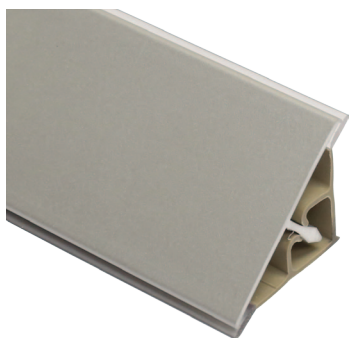

## БОРТИКИ ТРЕУГОЛЬНЫЕ АА.102 И АА.102

**АА.101.305.01P**  
бортик треугольный  
гладкий

**АА.102.305.01P**  
бортик треугольный  
рифленый

**арт.АА.102.305.06P**  
бортик треугольный  
рифленый

артикул	длина, мм	материал	отделка	упаковка, шт.
АА.101.305.01P	3050	пластик + алюминий	алюминий анодированный	48
АА.102.305.01P	3050	пластик + алюминий	алюминий анодированный рифленый	48
АА.102.305.06P	3050	пластик + алюминий	бронза рифленая	48

### декоры угловых элементов

**арт.КА.10.02**  
комплект угловых элементов  
и заглушек для треугольных  
бортиков АА.101 и АА.102

- внутренний угол 90°
- внешний угол 90°
- 2 заглушки

артикул	декор
КА.10.02	серый

**арт.КА.10.04**  
комплект угловых элементов  
и заглушек для треугольных  
бортиков АА.101 и АА.102

- внутренний угол 90°
- внешний угол 90°
- 2 заглушки

артикул	декор
КА.10.04	коричневый