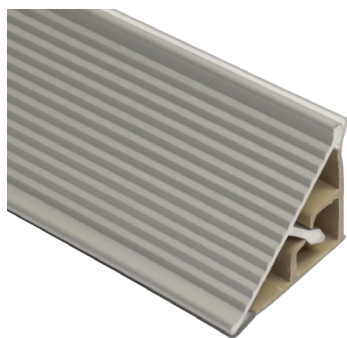

## БОРТИКИ ТРЕУГОЛЬНЫЕ АА.102 И АА.102

**АА.101.305.01P**  
бортик треугольный  
гладкий

**АА.102.305.01P**  
бортик треугольный  
рифленый

**арт.АА.102.305.06P**  
бортик треугольный  
рифленый

артикул	длина, мм	материал	отделка	упаковка, шт.
АА.101.305.01P	3050	пластик + алюминий	алюминий анодированный	48
АА.102.305.01P	3050	пластик + алюминий	алюминий анодированный рифленый	48
АА.102.305.06P	3050	пластик + алюминий	бронза рифленая	48

### декоры угловых элементов

**арт.КА.10.02**  
комплект угловых элементов  
и заглушек для треугольных  
бортиков АА.101 и АА.102

- внутренний угол 90°
- внешний угол 90°
- 2 заглушки

артикул	декор
КА.10.02	серый

**арт.КА.10.04**  
комплект угловых элементов  
и заглушек для треугольных  
бортиков АА.101 и АА.102

- внутренний угол 90°
- внешний угол 90°
- 2 заглушки

артикул	декор
КА.10.04	коричневый