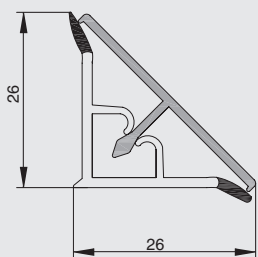

## БОРТИКИ ТРЕУГОЛЬНЫЕ АА.102 И АА.102

**АА.101.305.01P**  
бортик треугольный  
гладкий

**АА.102.305.01P**  
бортик треугольный  
рифленый

**арт.АА.102.305.06P**  
бортик треугольный  
рифленый

артикул	длина, мм	материал	отделка	упаковка, шт.
АА.101.305.01P	3050	пластик + алюминий	алюминий анодированный	48
АА.102.305.01P	3050	пластик + алюминий	алюминий анодированный рифленый	48
АА.102.305.06P	3050	пластик + алюминий	бронза рифленая	48

### декоры угловых элементов

**арт.КА.10.02**  
комплект угловых элементов  
и заглушек для треугольных  
бортиков АА.101 и АА.102

- внутренний угол 90°
- внешний угол 90°
- 2 заглушки

артикул	декор
КА.10.02	серый