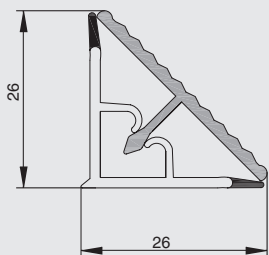

## БОРТИКИ ТРЕУГОЛЬНЫЕ АА.102 И АА.102

**АА.101.305.01P**  
бортик треугольный  
гладкий

**АА.102.305.01P**  
бортик треугольный  
рифленый

**арт.АА.102.305.06P**  
бортик треугольный  
рифленый

артикул	длина, мм	материал	отделка	упаковка, шт.
АА.101.305.01P	3050	пластик + алюминий	алюминий анодированный	48
АА.102.305.01P	3050	пластик + алюминий	алюминий анодированный рифленый	48
АА.102.305.06P	3050	пластик + алюминий	бронза рифленая	48

### декоры угловых элементов

**арт.КА.10.02**  
комплект угловых элементов  
и заглушек для треугольных  
бортиков АА.101 и АА.102

- внутренний угол 90°
- внешний угол 90°
- 2 заглушки

артикул	декор
КА.10.02	серый