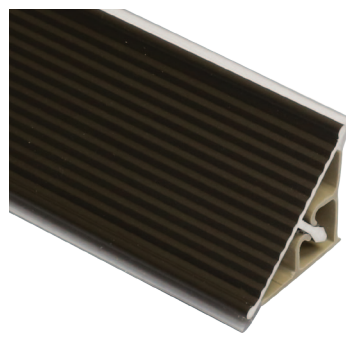

## БОРТИКИ ТРЕУГОЛЬНЫЕ АА.102 И АА.102

**АА.101.305.01P**  
бортик треугольный  
гладкий

**АА.102.305.01P**  
бортик треугольный  
рифленый

**арт.АА.102.305.06P**  
бортик треугольный  
рифленый

артикул	длина, мм	материал	отделка	упаковка, шт.
АА.101.305.01P	3050	пластик + алюминий	алюминий анодированный	48
АА.102.305.01P	3050	пластик + алюминий	алюминий анодированный рифленый	48
АА.102.305.06P	3050	пластик + алюминий	бронза рифленая	48

### декоры угловых элементов

**арт.КА.10.02**  
комплект угловых элементов  
и заглушек для треугольных  
бортиков АА.101 и АА.102

- внутренний угол 90°
- внешний угол 90°
- 2 заглушки

артикул	декор
КА.10.02	серый

**арт.КА.10.04**  
комплект угловых элементов  
и заглушек для треугольных  
бортиков АА.101 и АА.102

- внутренний угол 90°
- внешний угол 90°
- 2 заглушки

артикул	декор
КА.10.04	коричневый