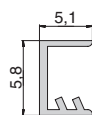

Триал ручка 120мм, для профиля FP.40P

артикул	длина, мм	материал	отделка	упаковка
FP.40HP.120.GT-BA	120	алюминий	золото шлифованное (анодировка)	1/100 шт