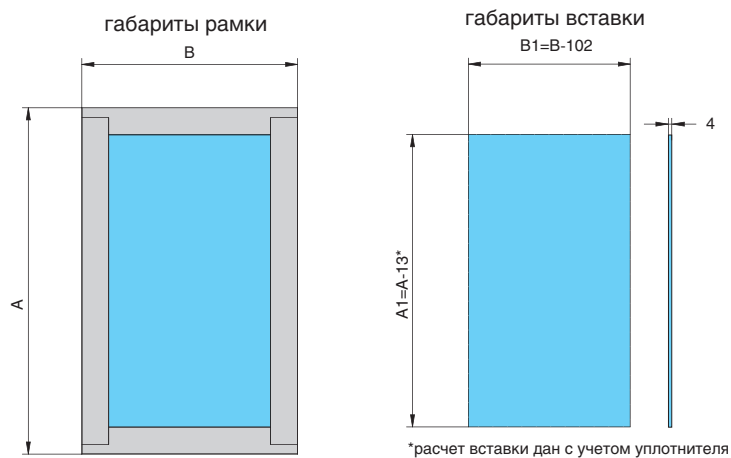

Запил профиля под 90°