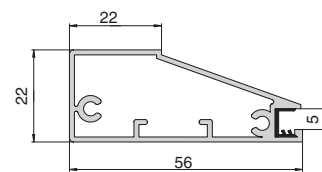

**Дилерская сеть:**

отсканируйте или кликните  
на код, чтобы узнать телефон  
дилера в Вашем регионе

**Триал профиль рамочный вертикальный**

артикул	длина, мм	материал	отделка	упаковка
FP.40P.390.GT-BA	3900	алюминий	золото шлифованное (анодировка)	1/10 шт.