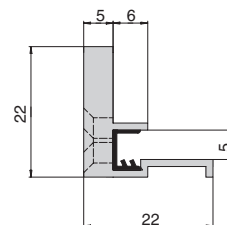

**Запил профиля под 90°**

ДОПОЛНИТЕЛЬНЫЙ ВЫБОР: \_\_\_\_\_

FP.40G.446.GT-BA

FP.40G.596.GT-BA

**Триал профиль горизонтальный**

артикул	длина, мм	материал	отделка	упаковка
FP.40G.446.GT-BA	446	алюминий	золото шлифованное (анодировка)	1/40 шт.
FP.40G.596.GT-BA	596	алюминий	золото шлифованное (анодировка)	1/40 шт.