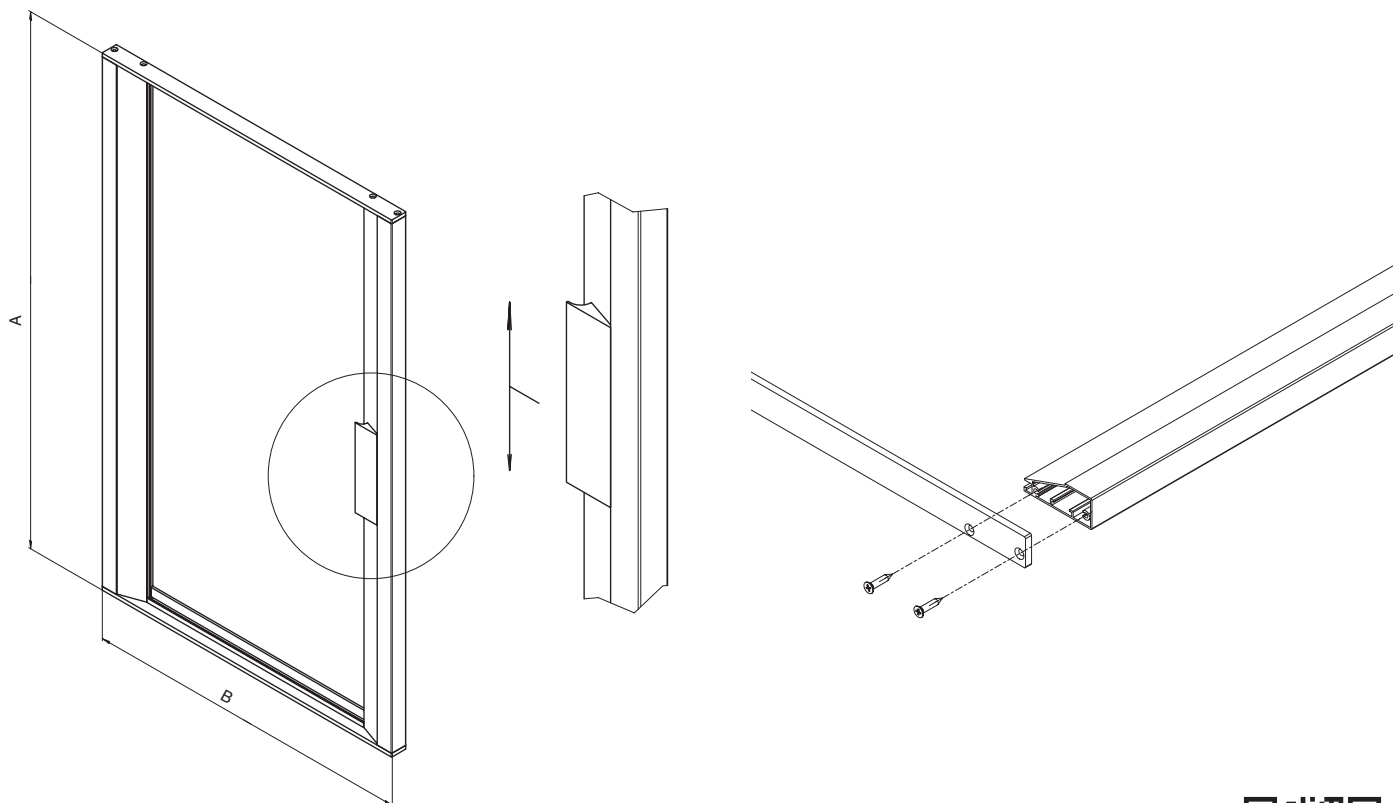

Запил профиля под 90°