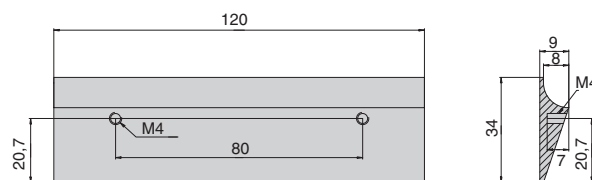

**Запил профиля под 90°**

ДОПОЛНИТЕЛЬНЫЙ ВЫБОР: \_\_\_\_\_

FP.40G.446.GT-BA

FP.40G.596.GT-BA

**Триал профиль горизонтальный**

артикул	длина, мм	материал	отделка	упаковка
FP.40G.446.GT-BA	446	алюминий	золото шлифованное (анодировка)	1/40 шт.
FP.40G.596.GT-BA	596	алюминий	золото шлифованное (анодировка)	1/40 шт.