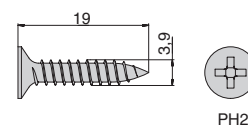

ДОПОЛНИТЕЛЬНЫЙ ВЫБОР: _____

Триал профиль горизонтальный

артикул	длина, мм	материал	отделка	упаковка
FP.40G.446.GT-BA	446	алюминий	золото шлифованное (анодировка)	1/40 шт.
FP.40G.596.GT-BA	596	алюминий	золото шлифованное (анодировка)	1/40 шт.

Триал ручка 120мм, для профиля FP.40P

артикул	длина, мм	материал	отделка	упаковка
FP.40HP.120.GT-BA	120	алюминий	золото шлифованное (анодировка)	1/100 шт

Триал уплотнитель для профиля FP.40P, FP.40G

артикул	длина	отделка	упаковка
GP.40.400.00	4000	транспарент	1 шт.

шуруп 3,9x19мм, головка потай, шлиц PH2

артикул	длина	отделка	упаковка
25115-000	металл	цинк	1/1000 шт.