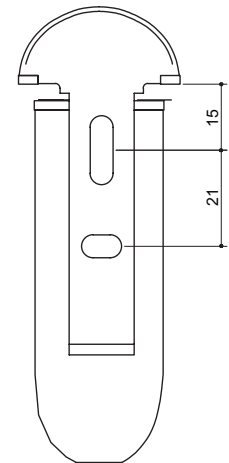

МАКМАРТ

представляет МЕНСОЛОДЕРЖАТЕЛИ

42430Z12500.25

артикул		
42430Z12500.25	1	серебро старое

комплектуется винтами M4x25 – 2 шт.

МАКМАРТ
components and mechanisms for furniture industries

Москва
тел: +7 (495) 974-62-85, 974-62-86,
974-62-87, 785-11-41, 785-11-45
факс: (495) 974-61-48
e-mail: contact@makmart.ru

42430Z12500.09

42430Z12500.07

артикул		
42430Z12500.09	1	бронза "Флоренция"
42430Z12500.07	1	бронза "Валенсия"

комплектуются винтами M4x25 – 2 шт.