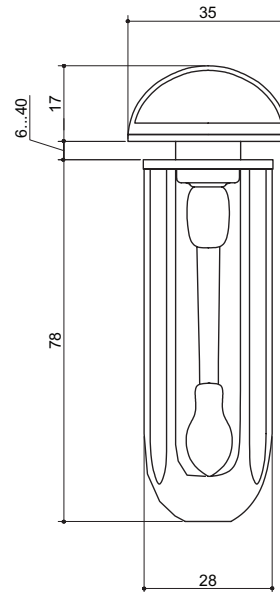

МАКМАРТ

представляет МЕНСОЛОДЕРЖАТЕЛИ

42430Z12500.25

артикул		
42430Z12500.25	1	серебро старое

комплектуется винтами M4x25 – 2 шт.

МАКМАРТ
components and mechanisms for furniture industries

Москва
тел: +7 (495) 974-62-85, 974-62-86,
974-62-87, 785-11-41, 785-11-45
факс: (495) 974-61-48
e-mail: contact@makmart.ru