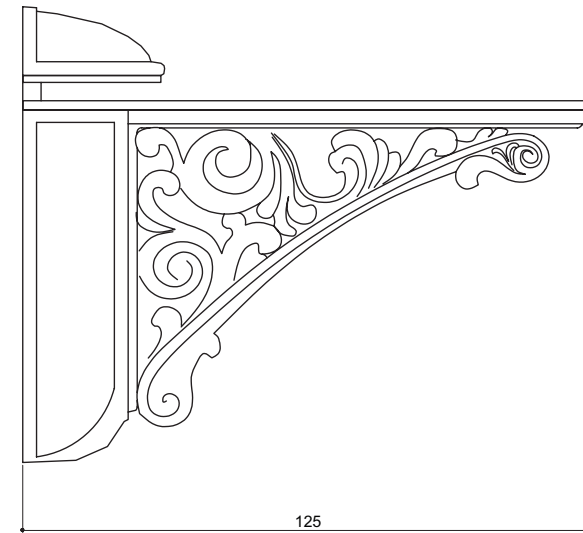

МАКМАРТ

представляет МЕНСОЛОДЕРЖАТЕЛИ

42430Z12500.25

артикул		
42430Z12500.25	1	серебро старое

комплектуется винтами M4x25 – 2 шт.

МАКМАРТ
components and mechanisms for furniture industries

Москва
тел: +7 (495) 974-62-85, 974-62-86,
974-62-87, 785-11-41, 785-11-45
факс: (495) 974-61-48
e-mail: contact@makmart.ru