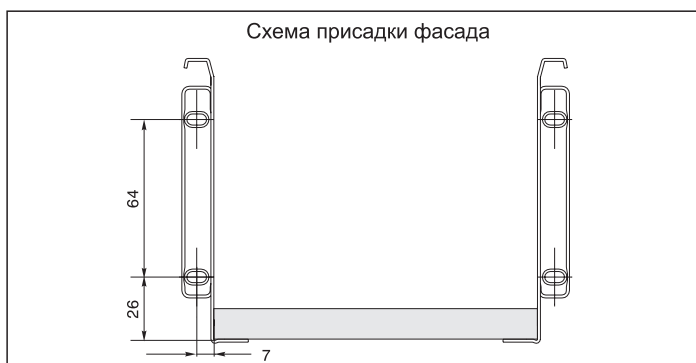

Основные характеристики:

Метабоксы высотой 118 мм на роликовых направляющих частичного выдвигания

- Крепление фасада предустановленно
- Толщина стали 1,2 мм
- Эпоксидное покрытие
- Нагрузка 25 кг
- Открывание с двойной фиксацией
- Эффект автоматического закрывания
- Регулировка фасада по вертикали и горизонтали ± 2 мм

Крепления фасада

Крепления фасада входят в комплект

Дополнительный выбор:

арт. INN.CAP.001.WH/L
крышка декоративная (левая)
упаковка: 100 шт.

арт. INN.CAP.001.WH/R
крышка декоративная (правая)
упаковка: 100 шт.

номинальная длина	фактическая длина дна, X
450 мм	448 мм
500 мм	498 мм

номинальная длина	AV
450 мм	94 мм
500 мм	103 мм

отделка
белая

артикул	высота, мм	номинальная длина, мм	материал	отделка	упаковка
INN.150.450.WH	150	450	сталь 1,2 мм	белая	10 комплектов
INN.150.500.WH	150	500	сталь 1,2 мм	белая	10 комплектов