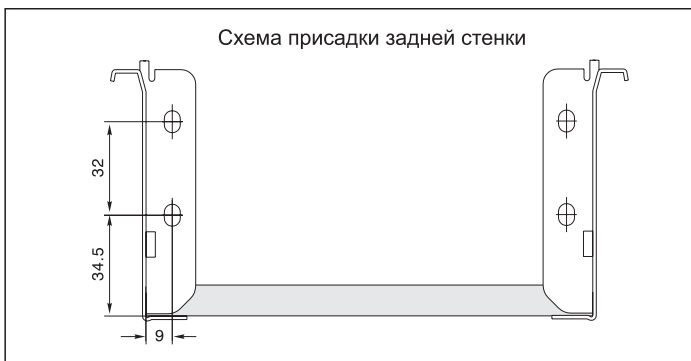

Основные характеристики:

Метабоксы высотой 86 мм на роликовых направляющих частичного выдвигения

- Крепление фасада предустановленно
- Толщина стали 1,2 мм
- Эпоксидное покрытие
- Нагрузка 25 кг
- Открывание с двойной фиксацией
- Эффект автоматического закрывания
- Регулировка фасада по вертикали и горизонтали ± 2 мм

Крепления фасада

Крепления фасада входят в комплект

Дополнительный выбор:

арт.INN.CAP.001.WH/L
крышка декоративная (левая)
упаковка: 100 шт.

арт.INN.CAP.001.WH/R
крышка декоративная (правая)
упаковка: 100 шт.

номинальная длина	фактическая длина дна, X
270 мм	268 мм
450 мм	448 мм
500 мм	498 мм

номинальная длина	AV
270 мм	84 мм
450 мм	94 мм
500 мм	103 мм

отделка
белая

артикул	высота, мм	номинальная длина, мм	материал	отделка	упаковка
INN.118.450.WH	118	450	сталь 1,2 мм	белая	10 комплектов
INN.118.500.WH	118	500	сталь 1,2 мм	белая	10 комплектов