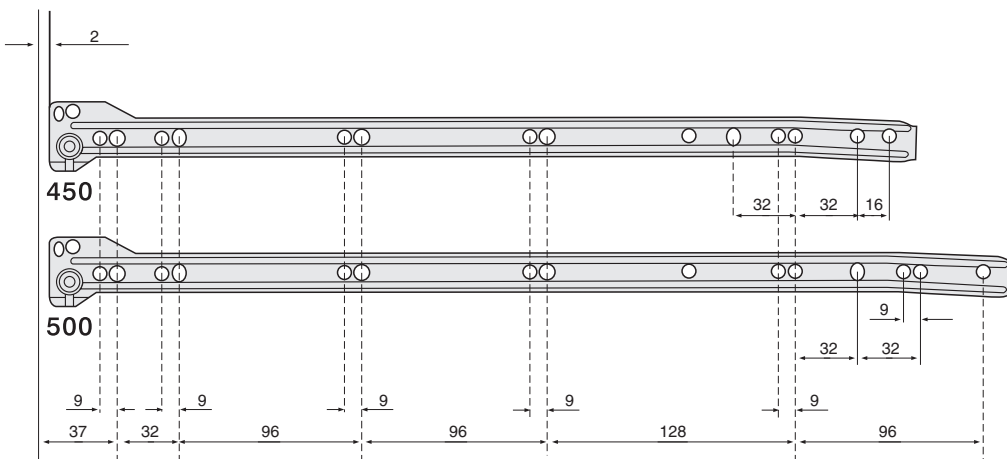

номинальная длина	фактическая длина дна, X
270 мм	268 мм
450 мм	448 мм
500 мм	498 мм

номинальная длина	AV
270 мм	84 мм
450 мм	94 мм
500 мм	103 мм

отделка
белая

артикул	высота, мм	номинальная длина, мм	материал	отделка	упаковка
INN.118.450.WH	118	450	сталь 1,2 мм	белая	10 комплектов
INN.118.500.WH	118	500	сталь 1,2 мм	белая	10 комплектов

Основные характеристики:

Метабоксы высотой 118 мм на роликовых направляющих частичного выдвигания

- Крепление фасада предустановленно
- Толщина стали 1,2 мм
- Эпоксидное покрытие
- Нагрузка 25 кг
- Открывание с двойной фиксацией
- Эффект автоматического закрывания
- Регулировка фасада по вертикали и горизонтали ± 2 мм

номинальная длина	фактическая длина дна, X
450 мм	448 мм
500 мм	498 мм

номинальная длина	AV
450 мм	94 мм
500 мм	103 мм

отделка
белая

артикул	высота, мм	номинальная длина, мм	материал	отделка	упаковка
INN.150.450.WH	150	450	сталь 1,2 мм	белая	10 комплектов
INN.150.500.WH	150	500	сталь 1,2 мм	белая	10 комплектов