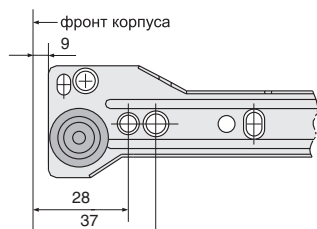

номинальная длина	фактическая длина дна, X
450 мм	448 мм
500 мм	498 мм

номинальная длина	AV
450 мм	94 мм
500 мм	103 мм

отделка
белая

артикул	высота, мм	номинальная длина, мм	материал	отделка	упаковка
INN.150.450.WH	150	450	сталь 1,2 мм	белая	10 комплектов
INN.150.500.WH	150	500	сталь 1,2 мм	белая	10 комплектов

Основные характеристики:

Метабоксы высотой 150 мм на роликовых направляющих частичного выдвигания

- Крепление фасада предустановленно
- Толщина стали 1,2 мм
- Эпоксидное покрытие
- Нагрузка 25 кг
- Открывание с двойной фиксацией
- Эффект автоматического закрывания
- Регулировка фасада по вертикали и горизонтали ± 2 мм

Крепления фасада

Крепления фасада входят в комплект

Дополнительный выбор:

арт. INN.CAP.001.WH/L
крышка декоративная (левая)
упаковка: 100 шт.

арт. INN.CAP.001.WH/R
крышка декоративная (правая)
упаковка: 100 шт.

номинальная длина	фактическая длина дна, X
450 мм	448 мм
500 мм	498 мм

номинальная длина	AV
450 мм	94 мм
500 мм	103 мм

арт. INN.CAP.001.WH/L
крышка декоративная
(левая)

арт. INN.CAP.001.WH/R
крышка декоративная
(правая)