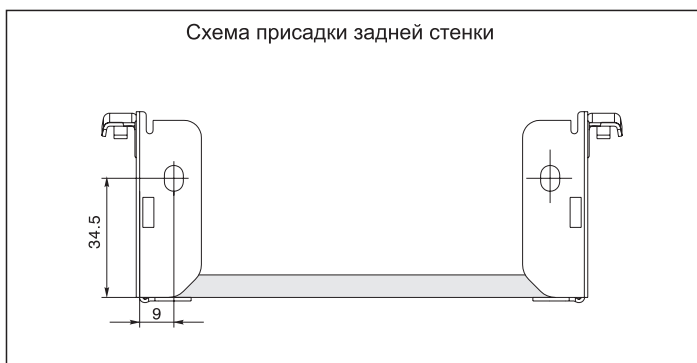

номинальная длина	фактическая длина дна, X
450 мм	448 мм
500 мм	498 мм

номинальная длина	AV
450 мм	94 мм
500 мм	103 мм