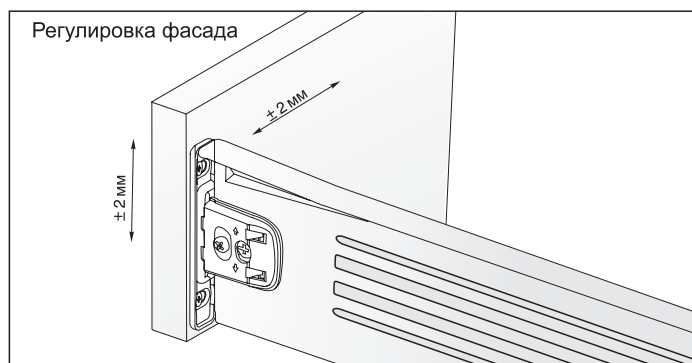

номинальная длина	фактическая длина дна, X
450 мм	448 мм
500 мм	498 мм

номинальная длина	AV
450 мм	94 мм
500 мм	103 мм