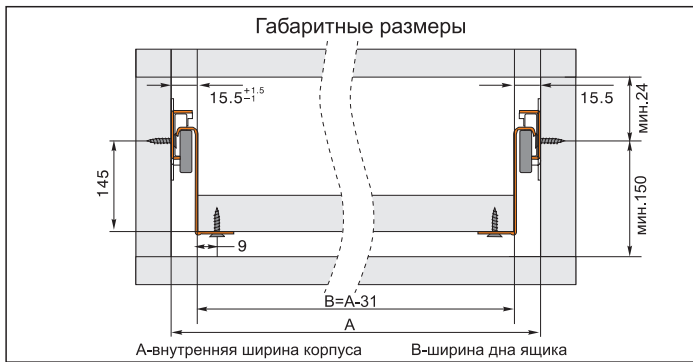

номинальная длина	фактическая длина дна, X
450 мм	448 мм
500 мм	498 мм

номинальная длина	AV
450 мм	94 мм
500 мм	103 мм

отделка
белая

артикул	высота, мм	номинальная длина, мм	материал	отделка	упаковка
INN.150.450.WH	150	450	сталь 1,2 мм	белая	10 комплектов
INN.150.500.WH	150	500	сталь 1,2 мм	белая	10 комплектов

Основные характеристики:

Метабоксы высотой 150 мм на роликовых направляющих частичного выдвигания

- Крепление фасада предустановленно
- Толщина стали 1,2 мм
- Эпоксидное покрытие
- Нагрузка 25 кг
- Открывание с двойной фиксацией
- Эффект автоматического закрывания
- Регулировка фасада по вертикали и горизонтали ± 2 мм

Крепления фасада

Крепления фасада входят в комплект

Дополнительный выбор:

арт. INN.CAP.001.WH/L
крышка декоративная (левая)
упаковка: 100 шт.

арт. INN.CAP.001.WH/R
крышка декоративная (правая)
упаковка: 100 шт.

номинальная длина	фактическая длина дна, X
450 мм	448 мм
500 мм	498 мм

номинальная длина	AV
450 мм	94 мм
500 мм	103 мм

арт. INN.CAP.001.WH/L
крышка декоративная
(левая)

арт. INN.CAP.001.WH/R
крышка декоративная
(правая)