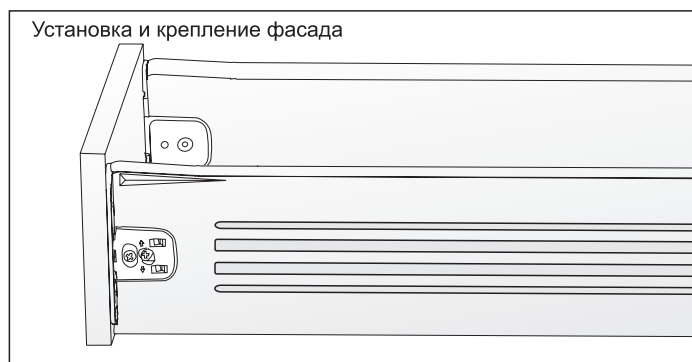

номинальная длина	фактическая длина дна, X
450 мм	448 мм
500 мм	498 мм

номинальная длина	AV
450 мм	94 мм
500 мм	103 мм