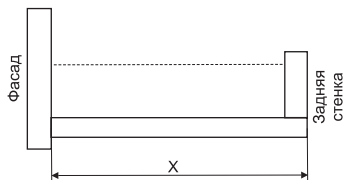

номинальная длина	фактическая длина дна, X
450 мм	448 мм
500 мм	498 мм

номинальная длина	AV
450 мм	94 мм
500 мм	103 мм