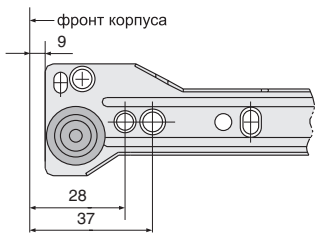

Основные характеристики:

Метабоксы высотой 86 мм на роликовых направляющих частичного выдвигения

- Крепление фасада предустановленно
- Толщина стали 1,2 мм
- Эпоксидное покрытие
- Нагрузка 25 кг
- Открывание с двойной фиксацией
- Эффект автоматического закрывания
- Регулировка фасада по вертикали и горизонтали ± 2 мм

Крепления фасада

Крепления фасада входят в комплект

Дополнительный выбор:

арт.INN.CAP.001.WH/L
крышка декоративная (левая)
упаковка: 100 шт.

арт.INN.CAP.001.WH/R
крышка декоративная (правая)
упаковка: 100 шт.

номинальная длина	фактическая длина дна, X
270 мм	268 мм
450 мм	448 мм
500 мм	498 мм

номинальная длина	AV
270 мм	84 мм
450 мм	94 мм
500 мм	103 мм

отделка
белая

артикул	высота, мм	номинальная длина, мм	материал	отделка	упаковка
INN.118.450.WH	118	450	сталь 1,2 мм	белая	10 комплектов
INN.118.500.WH	118	500	сталь 1,2 мм	белая	10 комплектов