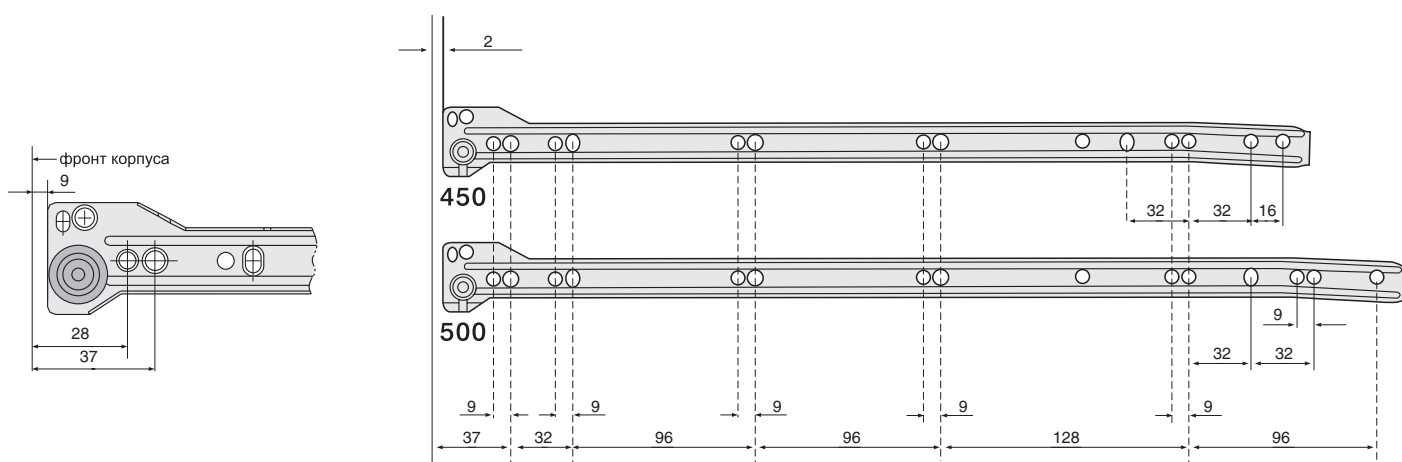

Крепления фасада

Крепления фасада входят в комплект

МАКМАРТ
components and mechanisms for furniture industries

Логистический комплекс Мытищи
г. Мытищи, ул. 1-я Новая, стр. 57
тел: (495) 582-20-01, 582-20-27,
582-21-07, 592-12-92
e-mail: contact.mitschi@makmart.ru

Логистический комплекс Юг
Ленинский район, село Молоково,
ул. Школьная, д. 6В
тел.: +7 (498) 540-25-63, 540-25-64
e-mail: contact.south@makmart.ru

Санкт-Петербург
тел.: +7 (812) 606-68-55, 606-68-56,
606-68-57

Екатеринбург
тел.: +7 (343) 359-29-90, 359-29-93

Ростов-на-Дону
тел.: +7 (863) 278-89-41, 278-89-42

Новосибирск
тел.: +7 (383) 314-79-99, 314-88-58

Казань
тел.: +7 (843) 570-31-48, 570-31-78

Калининград
тел.: +7 (4012) 605-407

Воронеж:
тел.: +7 (473) 2-610-810, 2-392-392

Москва
тел.: +7 (495) 974-62-85, 974-62-86,
974-62-87, 785-11-41, 785-11-45
факс: (495) 974-61-48
e-mail: contact@makmart.ru
www.makmart.ru
онлайн-каталог
www.katalog.makmart.ru

Армавир: +7 (86137) 217-62, 556-05,
Вологда: +7 (8172) 53-82-74
Вологда: +7 (8172) 78-77-76, 78-77-01
Владивосток: +7 (423) 234-10-01
Иркутск: +7 (3952) 50-33-77, 50-33-88
Иваново: +7 (4932) 35-33-34, 35-33-35
Краснодар: +7 (861) 239-79-04, 239-69-00

Кострома: +7 (4942) 37-01-81, 45-36-11
Красноярск: +7 (391) 272-67-55
Минск: +375 (17) 385-23-92
Нижний Новгород: +7 (831) 272-17-80
Новороссийск: +7 (8617) 269-022
Пятигорск: +7 (87961) 62-777, 61-061
Рязань: +7 (4912) 38-90-03, 34-80-61

Самара: +7 (846) 977-75-37, 977-75-47
Саратов: +7 (8452) 75-17-38, 75-06-16
Ставрополь: +7 (8652) 94-71-59
Тула: +7 (4872) 70-28-71
Тольятти: +7 (8482) 69-50-27, 69-50-29
Уральск: +7 (7112) 54-24-12
Уфа: +7 (347) 298-50-28

Хабаровск: +7 (4212) 45-46-04, 94-12-84
Череповец: +7 (8202) 28-93-63, 28-13-53
Ярославль: +7 (4852) 45-93-83, 20-82-08