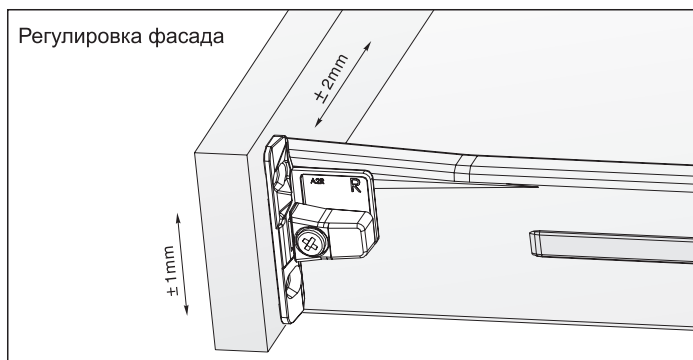

номинальная длина	фактическая длина дна, X
450 мм	448 мм
500 мм	498 мм

номинальная длина	AV
450 мм	94 мм
500 мм	103 мм