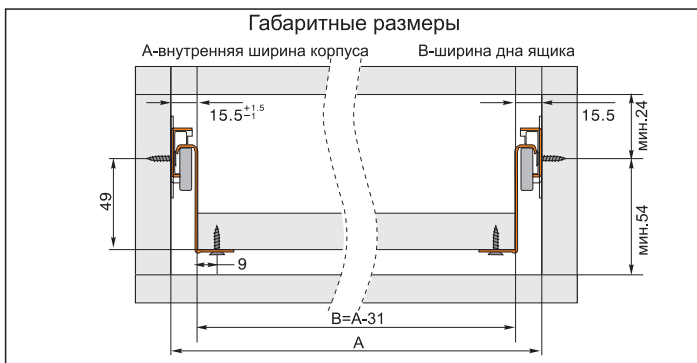

Хабаровск: +7 (4212) 45-46-04, 94-12-84
Череповец: +7 (8202) 28-93-63, 28-13-53
Ярославль: +7 (4852) 45-93-83, 20-82-08

номинальная длина	фактическая длина дна, X
450 мм	448 мм
500 мм	498 мм

номинальная длина	AV
450 мм	94 мм
500 мм	103 мм