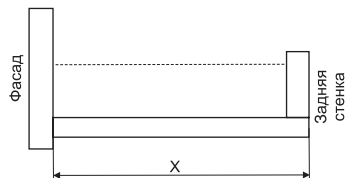

номинальная длина	фактическая длина дна, X
270 мм	268 мм
450 мм	448 мм
500 мм	498 мм

номинальная длина	AV
270 мм	84 мм
450 мм	94 мм
500 мм	103 мм

отделка
белая

артикул	высота, мм	номинальная длина, мм	материал	отделка	упаковка
INN.118.450.WH	118	450	сталь 1,2 мм	белая	10 комплектов
INN.118.500.WH	118	500	сталь 1,2 мм	белая	10 комплектов

Основные характеристики:

Метабоксы высотой 118 мм на роликовых направляющих частичного выдвигания

- Крепление фасада предустановленно
- Толщина стали 1,2 мм
- Эпоксидное покрытие
- Нагрузка 25 кг
- Открывание с двойной фиксацией
- Эффект автоматического закрывания
- Регулировка фасада по вертикали и горизонтали ± 2 мм

Крепления фасада

Крепления фасада входят в комплект

Дополнительный выбор:

арт. INN.CAP.001.WH/L
крышка декоративная (левая)
упаковка: 100 шт.

арт. INN.CAP.001.WH/R
крышка декоративная (правая)
упаковка: 100 шт.

номинальная длина	фактическая длина дна, X
450 мм	448 мм
500 мм	498 мм

номинальная длина	AV
450 мм	94 мм
500 мм	103 мм

отделка
белая

артикул	высота, мм	номинальная длина, мм	материал	отделка	упаковка
INN.150.450.WH	150	450	сталь 1,2 мм	белая	10 комплектов
INN.150.500.WH	150	500	сталь 1,2 мм	белая	10 комплектов