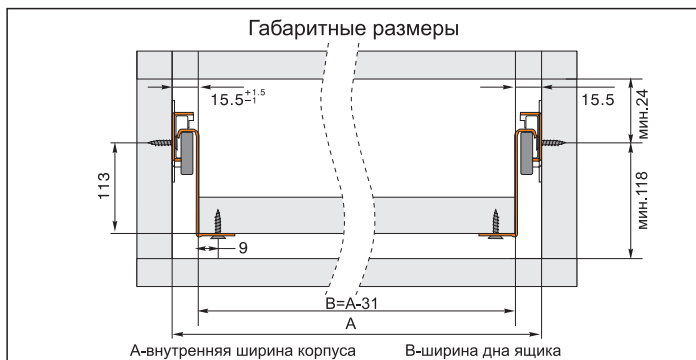

Основные характеристики:

Метабоксы высотой 118 мм на роликовых направляющих частичного выдвигания

- Крепление фасада предустановленно
- Толщина стали 1,2 мм
- Эпоксидное покрытие
- Нагрузка 25 кг
- Открывание с двойной фиксацией
- Эффект автоматического закрывания
- Регулировка фасада по вертикали и горизонтали ± 2 мм

Крепления фасада

Крепления фасада входят в комплект

Дополнительный выбор:

арт. INN.CAP.001.WH/L
крышка декоративная (левая)
упаковка: 100 шт.

арт. INN.CAP.001.WH/R
крышка декоративная (правая)
упаковка: 100 шт.

номинальная длина	фактическая длина дна, X
450 мм	448 мм
500 мм	498 мм

номинальная длина	AV
450 мм	94 мм
500 мм	103 мм

отделка
белая

артикул	высота, мм	номинальная длина, мм	материал	отделка	упаковка
INN.150.450.WH	150	450	сталь 1,2 мм	белая	10 комплектов
INN.150.500.WH	150	500	сталь 1,2 мм	белая	10 комплектов