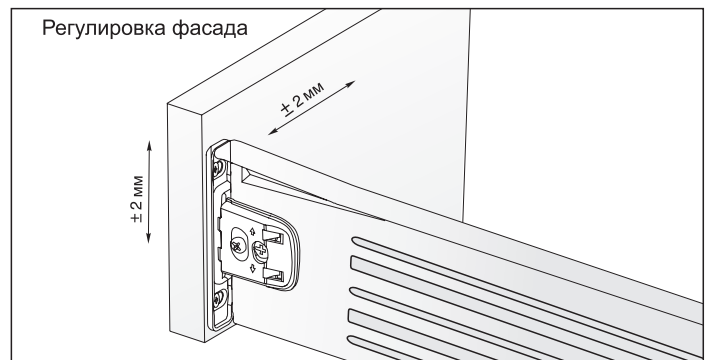

номинальная длина	фактическая длина дна, X
450 мм	448 мм
500 мм	498 мм

номинальная длина	AV
450 мм	94 мм
500 мм	103 мм