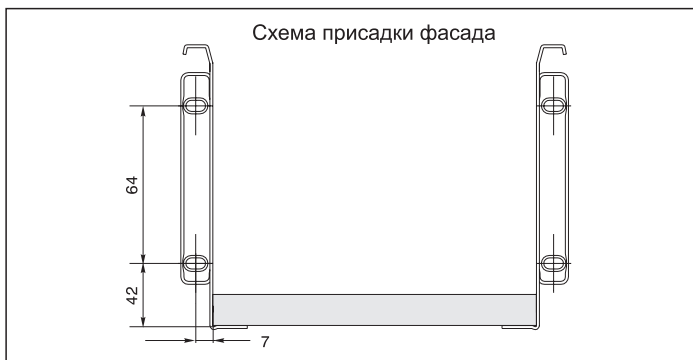

номинальная длина	фактическая длина дна, X
450 мм	448 мм
500 мм	498 мм

номинальная длина	AV
450 мм	94 мм
500 мм	103 мм

отделка
белая

артикул	высота, мм	номинальная длина, мм	материал	отделка	упаковка
INN.150.450.WH	150	450	сталь 1,2 мм	белая	10 комплектов
INN.150.500.WH	150	500	сталь 1,2 мм	белая	10 комплектов

Основные характеристики:

Метабоксы высотой 150 мм на роликовых направляющих частичного выдвигания

- Крепление фасада предустановленно
- Толщина стали 1,2 мм
- Эпоксидное покрытие
- Нагрузка 25 кг
- Открывание с двойной фиксацией
- Эффект автоматического закрывания
- Регулировка фасада по вертикали и горизонтали ± 2 мм

Крепления фасада

Крепления фасада входят в комплект

Дополнительный выбор:

арт. INN.CAP.001.WH/L
крышка декоративная (левая)
упаковка: 100 шт.

арт. INN.CAP.001.WH/R
крышка декоративная (правая)
упаковка: 100 шт.

номинальная длина	фактическая длина дна, X
450 мм	448 мм
500 мм	498 мм

номинальная длина	AV
450 мм	94 мм
500 мм	103 мм

арт. INN.CAP.001.WH/L
крышка декоративная
(левая)

арт. INN.CAP.001.WH/R
крышка декоративная
(правая)