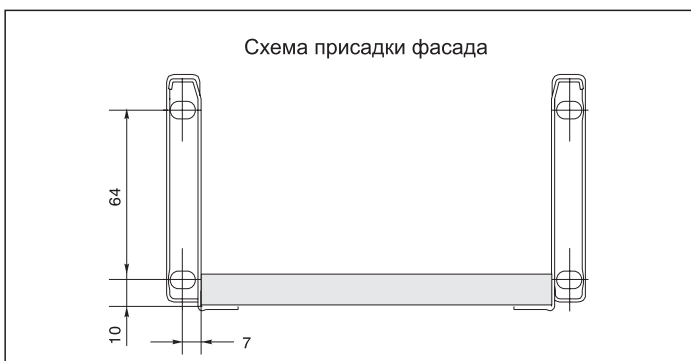

Основные характеристики:

Метабоксы высотой 86 мм на роликовых направляющих частичного выдвигения

- Крепление фасада предустановленно
- Толщина стали 1,2 мм
- Эпоксидное покрытие
- Нагрузка 25 кг
- Открывание с двойной фиксацией
- Эффект автоматического закрывания
- Регулировка фасада по вертикали и горизонтали ± 2 мм

Крепления фасада

Крепления фасада входят в комплект

Дополнительный выбор:

арт.INN.CAP.001.WH/L
крышка декоративная (левая)
упаковка: 100 шт.

арт.INN.CAP.001.WH/R
крышка декоративная (правая)
упаковка: 100 шт.

номинальная длина	фактическая длина дна, X
270 мм	268 мм
450 мм	448 мм
500 мм	498 мм

номинальная длина	AV
270 мм	84 мм
450 мм	94 мм
500 мм	103 мм

отделка
белая

артикул	высота, мм	номинальная длина, мм	материал	отделка	упаковка
INN.118.450.WH	118	450	сталь 1,2 мм	белая	10 комплектов
INN.118.500.WH	118	500	сталь 1,2 мм	белая	10 комплектов

Основные характеристики:

Метабоксы высотой 118 мм на роликовых направляющих частичного выдвигания

- Крепление фасада предустановленно
- Толщина стали 1,2 мм
- Эпоксидное покрытие
- Нагрузка 25 кг
- Открывание с двойной фиксацией
- Эффект автоматического закрывания
- Регулировка фасада по вертикали и горизонтали ± 2 мм