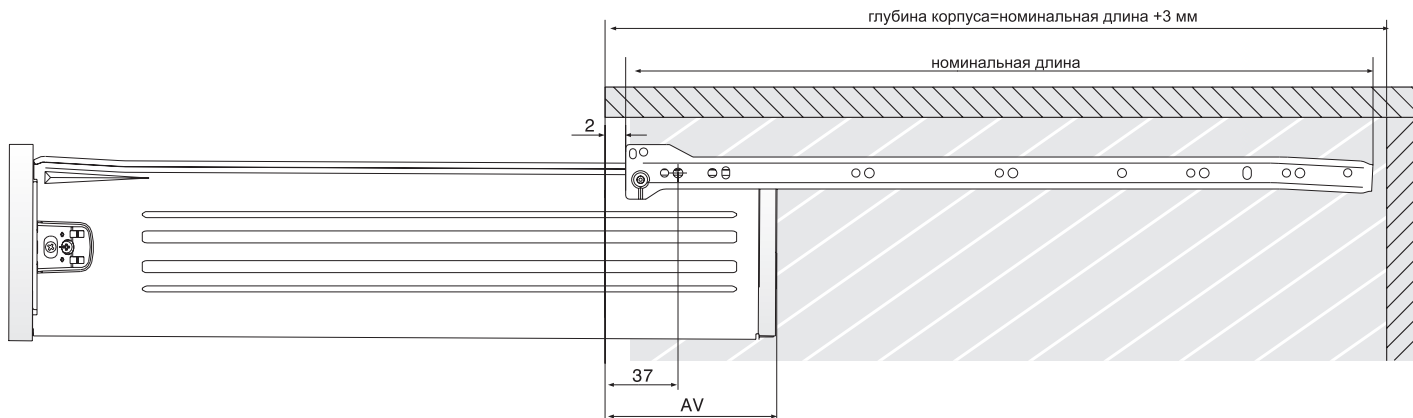

номинальная длина	фактическая длина дна, X
450 мм	448 мм
500 мм	498 мм

номинальная длина	AV
450 мм	94 мм
500 мм	103 мм

отделка
белая

артикул	высота, мм	номинальная длина, мм	материал	отделка	упаковка
INN.150.450.WH	150	450	сталь 1,2 мм	белая	10 комплектов
INN.150.500.WH	150	500	сталь 1,2 мм	белая	10 комплектов