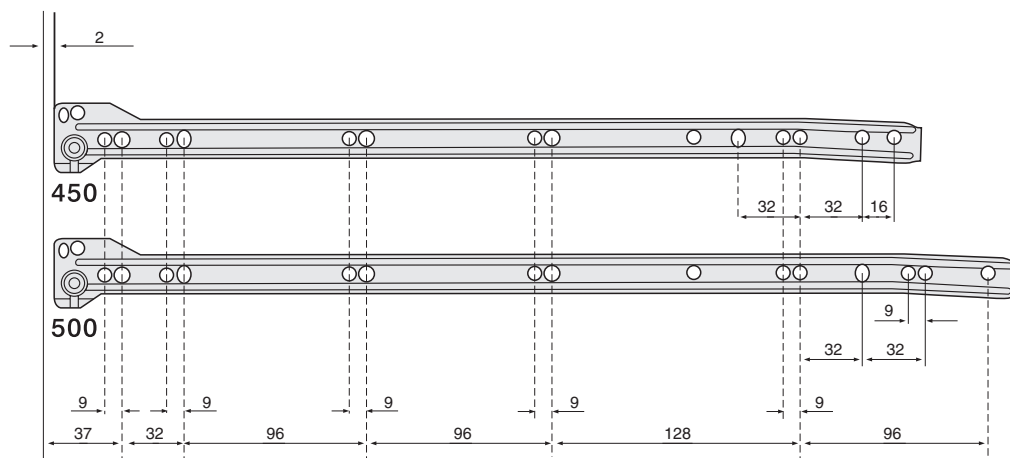

номинальная длина	фактическая длина дна, X
450 мм	448 мм
500 мм	498 мм

номинальная длина	AV
450 мм	94 мм
500 мм	103 мм

отделка
белая

артикул	высота, мм	номинальная длина, мм	материал	отделка	упаковка
INN.150.450.WH	150	450	сталь 1,2 мм	белая	10 комплектов
INN.150.500.WH	150	500	сталь 1,2 мм	белая	10 комплектов

Основные характеристики:

Метабоксы высотой 150 мм на роликовых направляющих частичного выдвигания

- Крепление фасада предустановленно
- Толщина стали 1,2 мм
- Эпоксидное покрытие
- Нагрузка 25 кг
- Открывание с двойной фиксацией
- Эффект автоматического закрывания
- Регулировка фасада по вертикали и горизонтали ± 2 мм

номинальная длина	фактическая длина дна, X
450 мм	448 мм
500 мм	498 мм

номинальная длина	AV
450 мм	94 мм
500 мм	103 мм

арт. INN.CAP.001.WH/L
крышка декоративная
(левая)

арт. INN.CAP.001.WH/R
крышка декоративная
(правая)