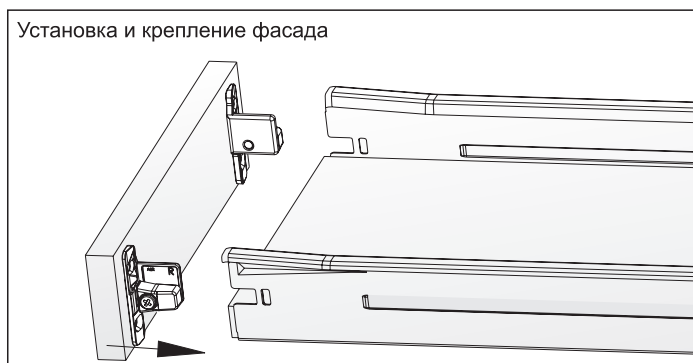

номинальная длина	фактическая длина дна, X
450 мм	448 мм
500 мм	498 мм

номинальная длина	AV
450 мм	94 мм
500 мм	103 мм