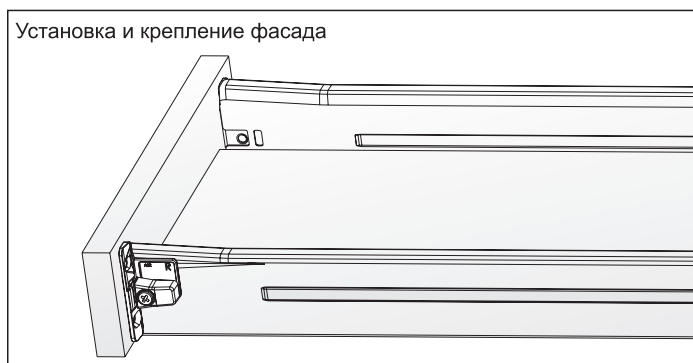

номинальная длина	фактическая длина дна, X
450 мм	448 мм
500 мм	498 мм

номинальная длина	AV
450 мм	94 мм
500 мм	103 мм