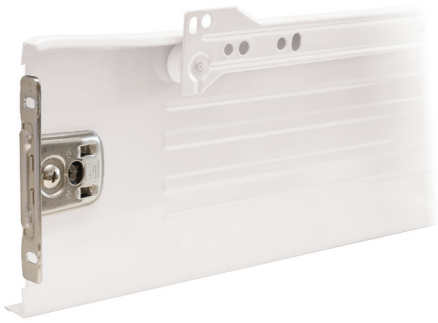

отделка
белая

артикул	высота, мм	номинальная длина, мм	материал	отделка	упаковка
INN.086.270.WH	86	270	сталь 1,2 мм	белая	10 комплектов
INN.086.450.WH	86	450	сталь 1,2 мм	белая	10 комплектов
INN.086.500.WH	86	500	сталь 1,2 мм	белая	10 комплектов

Основные характеристики:

Метабоксы высотой 86 мм на роликовых направляющих частичного выдвигения

- Крепление фасада предустановленно
- Толщина стали 1,2 мм
- Эпоксидное покрытие
- Нагрузка 25 кг
- Открывание с двойной фиксацией
- Эффект автоматического закрывания
- Регулировка фасада по вертикали и горизонтали ± 2 мм

Крепления фасада

Крепления фасада входят в комплект

Дополнительный выбор:

арт.INN.CAP.001.WH/L
крышка декоративная (левая)
упаковка: 100 шт.

арт.INN.CAP.001.WH/R
крышка декоративная (правая)
упаковка: 100 шт.