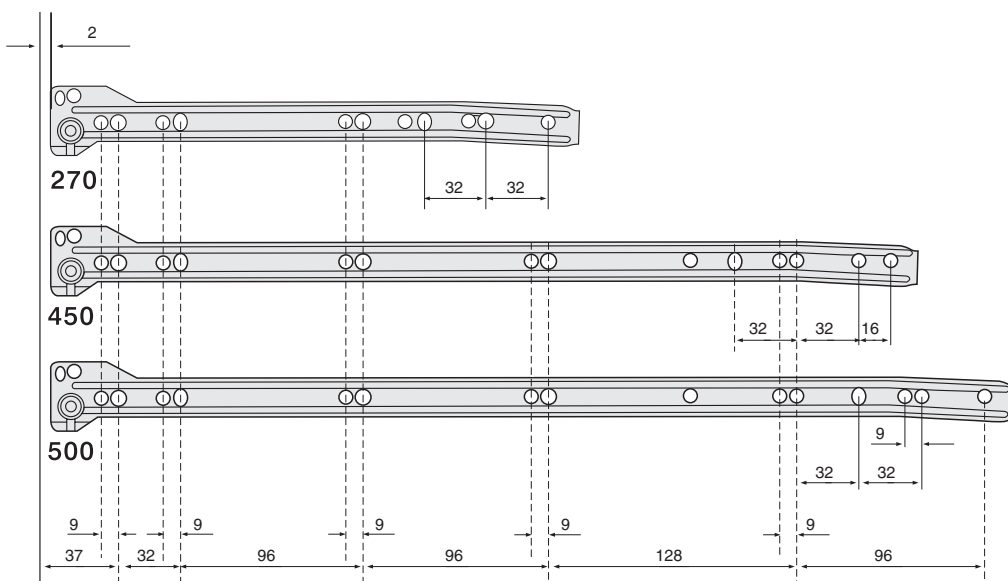

Основные характеристики:

Метабоксы высотой 86 мм на роликовых направляющих частичного выдвигения

- Крепление фасада предустановленно
- Толщина стали 1,2 мм
- Эпоксидное покрытие
- Нагрузка 25 кг
- Открывание с двойной фиксацией
- Эффект автоматического закрывания
- Регулировка фасада по вертикали и горизонтали ± 2 мм

номинальная длина	фактическая длина дна, X
270 мм	268 мм
450 мм	448 мм
500 мм	498 мм

номинальная длина	AV
270 мм	84 мм
450 мм	94 мм
500 мм	103 мм

отделка
белая

артикул	высота, мм	номинальная длина, мм	материал	отделка	упаковка
INN.118.450.WH	118	450	сталь 1,2 мм	белая	10 комплектов
INN.118.500.WH	118	500	сталь 1,2 мм	белая	10 комплектов

Основные характеристики:

Метабоксы высотой 118 мм на роликовых направляющих частичного выдвигания

- Крепление фасада предустановленно
- Толщина стали 1,2 мм
- Эпоксидное покрытие
- Нагрузка 25 кг
- Открывание с двойной фиксацией
- Эффект автоматического закрывания
- Регулировка фасада по вертикали и горизонтали ± 2 мм

номинальная длина	фактическая длина дна, X
450 мм	448 мм
500 мм	498 мм

номинальная длина	AV
450 мм	94 мм
500 мм	103 мм

отделка
белая

артикул	высота, мм	номинальная длина, мм	материал	отделка	упаковка
INN.150.450.WH	150	450	сталь 1,2 мм	белая	10 комплектов
INN.150.500.WH	150	500	сталь 1,2 мм	белая	10 комплектов