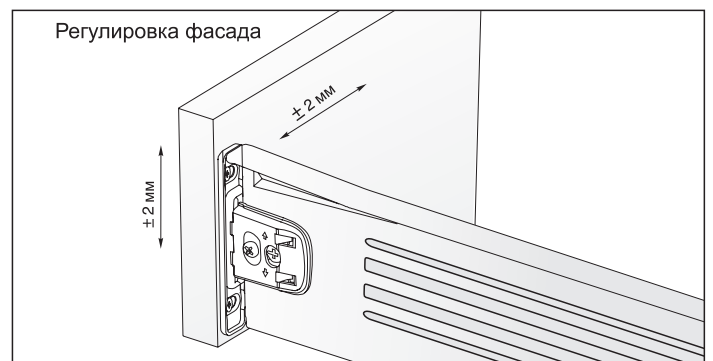

номинальная длина	фактическая длина дна, X
270 мм	268 мм
450 мм	448 мм
500 мм	498 мм

номинальная длина	AV
270 мм	84 мм
450 мм	94 мм
500 мм	103 мм