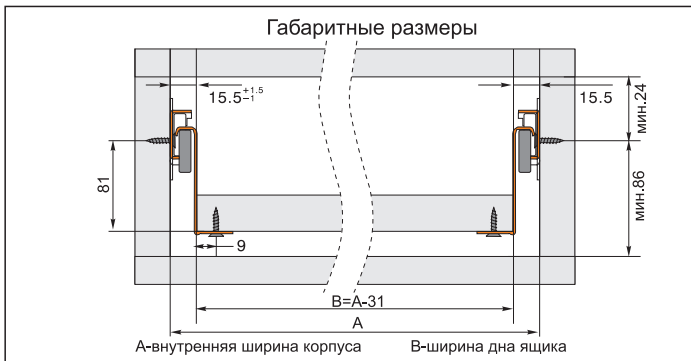

Основные характеристики:

Метабоксы высотой 86 мм на роликовых направляющих частичного выдвигения

- Крепление фасада предустановленно
- Толщина стали 1,2 мм
- Эпоксидное покрытие
- Нагрузка 25 кг
- Открывание с двойной фиксацией
- Эффект автоматического закрывания
- Регулировка фасада по вертикали и горизонтали ± 2 мм

Крепления фасада

Крепления фасада входят в комплект

Дополнительный выбор:

арт.INN.CAP.001.WH/L
крышка декоративная (левая)
упаковка: 100 шт.

арт.INN.CAP.001.WH/R
крышка декоративная (правая)
упаковка: 100 шт.

номинальная длина	фактическая длина дна, X
270 мм	268 мм
450 мм	448 мм
500 мм	498 мм

номинальная длина	AV
270 мм	84 мм
450 мм	94 мм
500 мм	103 мм

отделка
белая

артикул	высота, мм	номинальная длина, мм	материал	отделка	упаковка
INN.118.450.WH	118	450	сталь 1,2 мм	белая	10 комплектов
INN.118.500.WH	118	500	сталь 1,2 мм	белая	10 комплектов