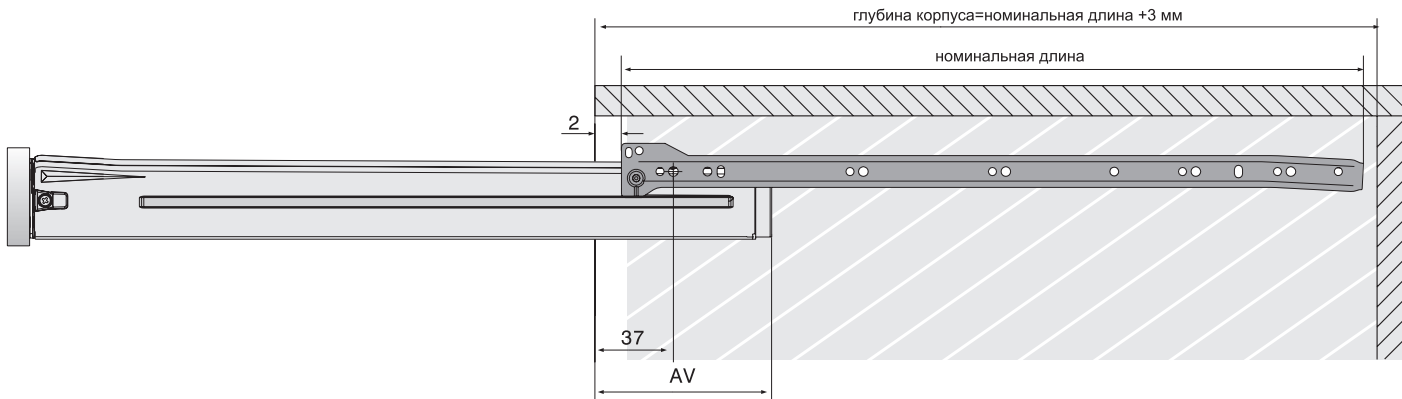

номинальная длина	фактическая длина дна, X
450 мм	448 мм
500 мм	498 мм

номинальная длина	AV
450 мм	94 мм
500 мм	103 мм