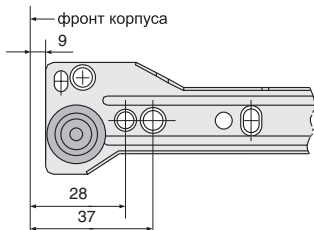

номинальная длина	фактическая длина дна, X
270 мм	268 мм
450 мм	448 мм
500 мм	498 мм

номинальная длина	AV
270 мм	84 мм
450 мм	94 мм
500 мм	103 мм

отделка
белая

артикул	высота, мм	номинальная длина, мм	материал	отделка	упаковка
INN.118.450.WH	118	450	сталь 1,2 мм	белая	10 комплектов
INN.118.500.WH	118	500	сталь 1,2 мм	белая	10 комплектов

Основные характеристики:

Метабоксы высотой 118 мм на роликовых направляющих частичного выдвигания

- Крепление фасада предустановленно
- Толщина стали 1,2 мм
- Эпоксидное покрытие
- Нагрузка 25 кг
- Открывание с двойной фиксацией
- Эффект автоматического закрывания
- Регулировка фасада по вертикали и горизонтали ± 2 мм

Крепления фасада

Крепления фасада входят в комплект

Дополнительный выбор:

арт. INN.CAP.001.WH/L
крышка декоративная (левая)
упаковка: 100 шт.

арт. INN.CAP.001.WH/R
крышка декоративная (правая)
упаковка: 100 шт.

номинальная длина	фактическая длина дна, X
450 мм	448 мм
500 мм	498 мм

номинальная длина	AV
450 мм	94 мм
500 мм	103 мм

отделка
белая

артикул	высота, мм	номинальная длина, мм	материал	отделка	упаковка
INN.150.450.WH	150	450	сталь 1,2 мм	белая	10 комплектов
INN.150.500.WH	150	500	сталь 1,2 мм	белая	10 комплектов