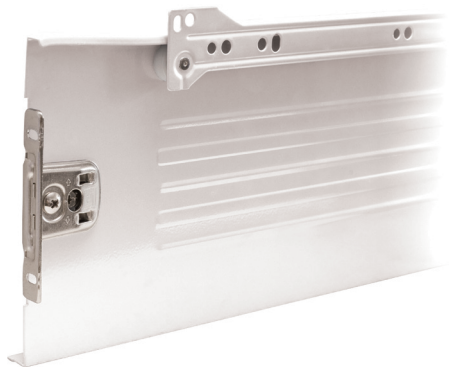

отделка
белая

артикул	высота, мм	номинальная длина, мм	материал	отделка	упаковка
INN.150.450.WH	150	450	сталь 1,2 мм	белая	10 комплектов
INN.150.500.WH	150	500	сталь 1,2 мм	белая	10 комплектов

Основные характеристики:

Метабоксы высотой 150 мм на роликовых направляющих частичного выдвигания

- Крепление фасада предустановленно
- Толщина стали 1,2 мм
- Эпоксидное покрытие
- Нагрузка 25 кг
- Открывание с двойной фиксацией
- Эффект автоматического закрывания
- Регулировка фасада по вертикали и горизонтали ± 2 мм

Крепления фасада

Крепления фасада входят в комплект

Дополнительный выбор:

арт. INN.CAP.001.WH/L
крышка декоративная (левая)
упаковка: 100 шт.

арт. INN.CAP.001.WH/R
крышка декоративная (правая)
упаковка: 100 шт.