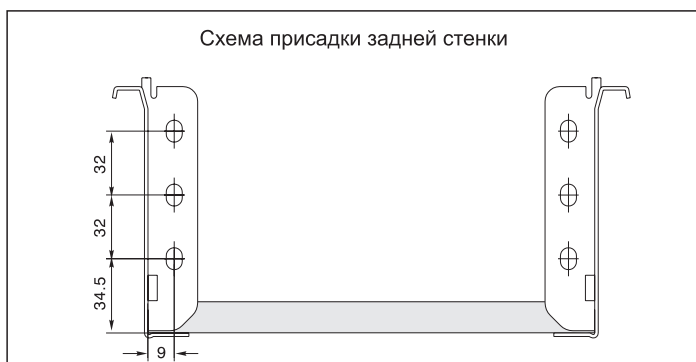

Основные характеристики:

Метабоксы высотой 118 мм на роликовых направляющих частичного выдвигания

- Крепление фасада предустановленно
- Толщина стали 1,2 мм
- Эпоксидное покрытие
- Нагрузка 25 кг
- Открывание с двойной фиксацией
- Эффект автоматического закрывания
- Регулировка фасада по вертикали и горизонтали ± 2 мм

Крепления фасада

Крепления фасада входят в комплект

Дополнительный выбор:

арт. INN.CAP.001.WH/L
крышка декоративная (левая)
упаковка: 100 шт.

арт. INN.CAP.001.WH/R
крышка декоративная (правая)
упаковка: 100 шт.

номинальная длина	фактическая длина дна, X
450 мм	448 мм
500 мм	498 мм

номинальная длина	AV
450 мм	94 мм
500 мм	103 мм

отделка
белая

артикул	высота, мм	номинальная длина, мм	материал	отделка	упаковка
INN.150.450.WH	150	450	сталь 1,2 мм	белая	10 комплектов
INN.150.500.WH	150	500	сталь 1,2 мм	белая	10 комплектов