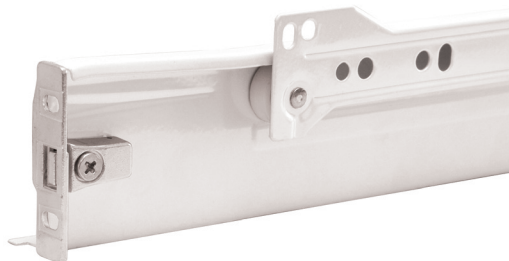

МАКМАРТ

представляет

МЕТАБОКСЫ INNER (отделка белая)

Метабоксы представлены в четырех высотах 54 мм, 86 мм, 118 мм, 150 мм и трех глубинах 270 мм (только в высоте 86 мм), 450 мм, 500 мм. Также в программу входят круглые расширители, для ящиков глубиной 450 мм, 500 мм и декоративные крышки.

отделка
белая

артикул	высота, мм	номинальная длина, мм	материал	отделка	упаковка
INN.054.450.WH	54	450	сталь 1,2 мм	белая	10 комплектов
INN.054.500.WH	54	500	сталь 1,2 мм	белая	10 комплектов

Основные характеристики:

Метабоксы высотой 54 мм на роликовых направляющих частичного выдвигения

- Крепление фасада предустановленно
- Толщина стали 1,2 мм
- Эпоксидное покрытие
- Нагрузка 25 кг
- Открывание с двойной фиксацией
- Эффект автоматического закрывания
- Регулировка фасада по вертикали ± 1 мм
- Регулировка фасада по горизонтали ± 2 мм