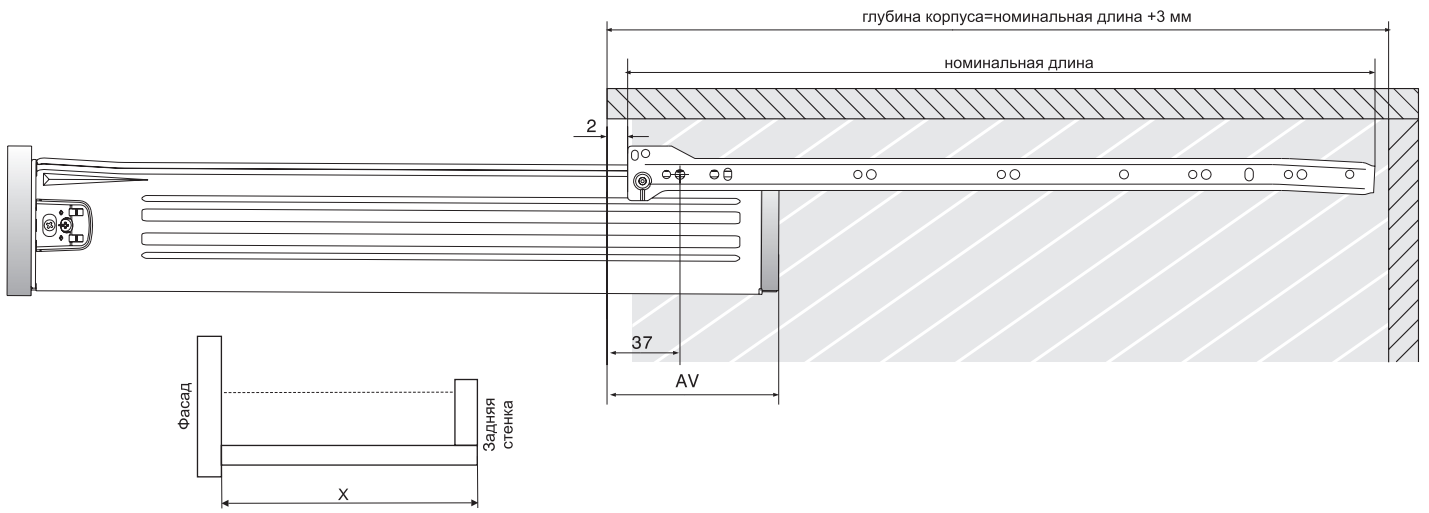

номинальная длина	фактическая длина дна, X
270 мм	268 мм
450 мм	448 мм
500 мм	498 мм

номинальная длина	AV
270 мм	84 мм
450 мм	94 мм
500 мм	103 мм