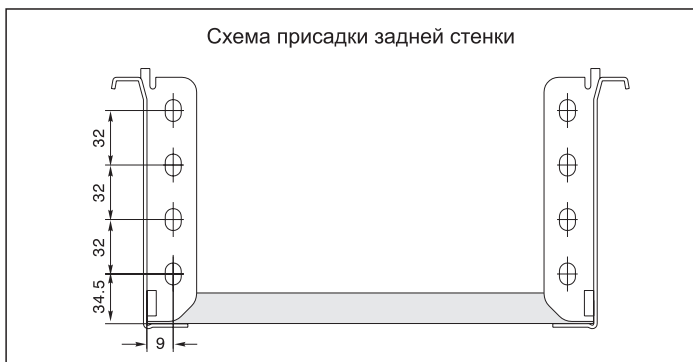

Основные характеристики:

Метабоксы высотой 150 мм на роликовых направляющих частичного выдвигания

- Крепление фасада предустановленно
- Толщина стали 1,2 мм
- Эпоксидное покрытие
- Нагрузка 25 кг
- Открывание с двойной фиксацией
- Эффект автоматического закрывания
- Регулировка фасада по вертикали и горизонтали ± 2 мм

номинальная длина	фактическая длина дна, X
450 мм	448 мм
500 мм	498 мм

номинальная длина	AV
450 мм	94 мм
500 мм	103 мм

арт. INN.CAP.001.WH/L
крышка декоративная
(левая)

арт. INN.CAP.001.WH/R
крышка декоративная
(правая)