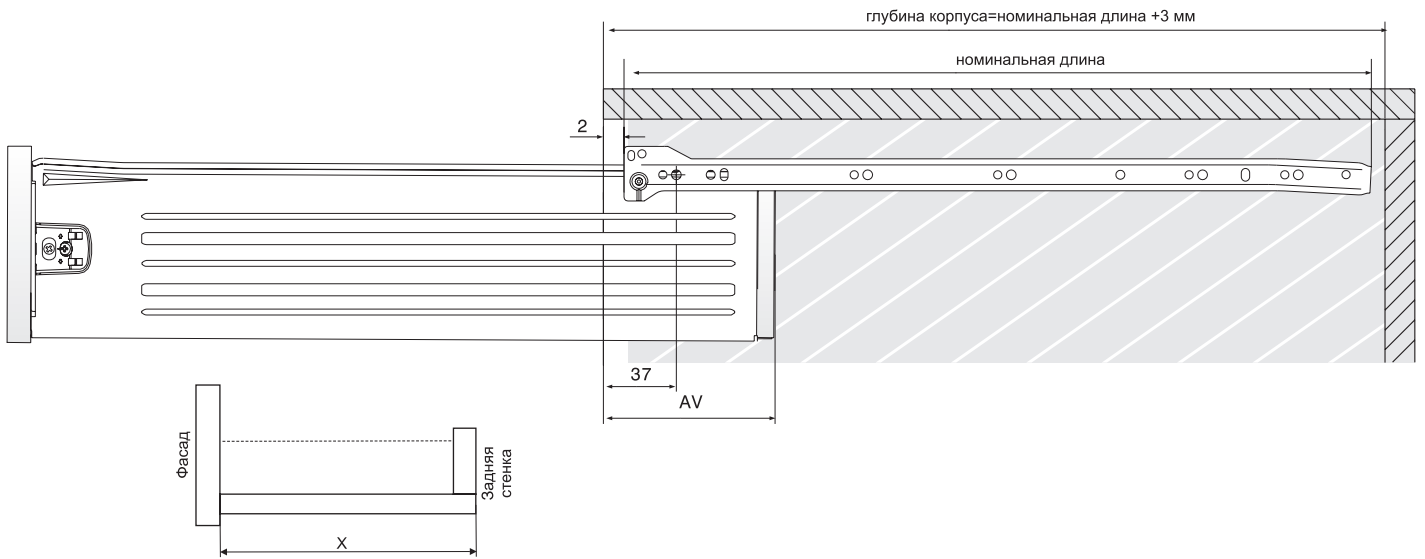

номинальная длина	фактическая длина дна, X
450 мм	448 мм
500 мм	498 мм

номинальная длина	AV
450 мм	94 мм
500 мм	103 мм

арт. INN.CAP.001.WH/L
крышка декоративная
(левая)

арт. INN.CAP.001.WH/R
крышка декоративная
(правая)