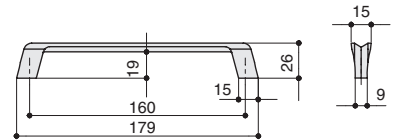

КОЛЛЕКЦИЯ

Классика

артикул			
8.1134.0160.25	160	бронза античная французская	

* комплектуется винтами M4x25 – 2 шт.

артикул			
8.1134.0320.25	320	бронза античная французская	

* комплектуется винтами M4x25 – 2 шт.