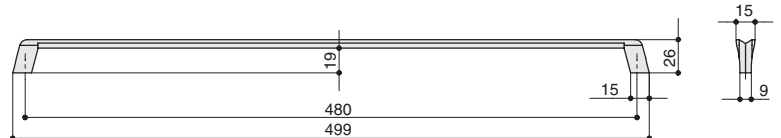

артикул			
8.1134.0480.25	480	бронза античная французская