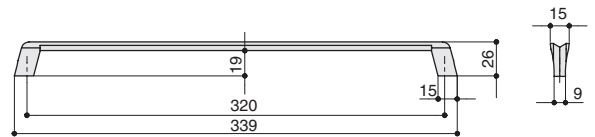

КОЛЛЕКЦИЯ

Классика

артикул			
8.1134.0160.25	160	бронза античная французская	

* комплектуется винтами M4x25 – 2 шт.

артикул			
8.1134.0320.25	320	бронза античная французская	

* комплектуется винтами M4x25 – 2 шт.