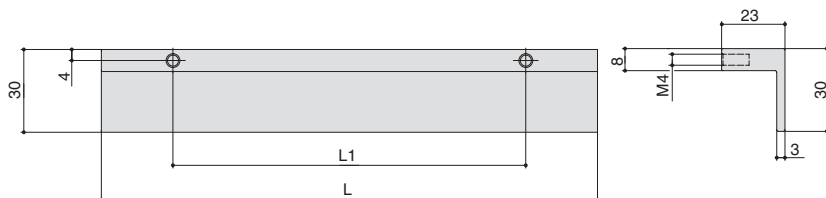

MAKMART
components and mechanisms for furniture industries

Москва
тел: +7 (495) 974-62-85,
974-62-86, 785-11-41,
785-11-45
факс: (495) 974-61-48
e-mail: contact@makmart.ru

www.makmart.com
www.makmart.ru

Логистический комплекс Наро-Фоминск
тел.: +7 (495) 974-62-86
Логистический комплекс Мытищи
тел.: +7 (495) 134-42-64, доб. 2
Логистический комплекс Юг
тел.: +7 (495) 134-42-64, доб. 1
Логистический комплекс Одинцово
тел.: +7 (495) 134-42-64, доб. 3
Логистический комплекс Химки
тел.: +7 (495) 134-42-64, доб. 4
Челябинск (ЛК)
тел.: +7 (351) 211-23-13

Красноярск (ЛК)
тел.: +7 (391) 234-70-20 (многоканальный)
Уфа (ЛК)
тел.: +7 (347) 216-55-48
Воронеж (ЛК)
тел.: +7 (473) 233-23-40
Санкт-Петербург
тел.: +7 (812) 606-68-55, 606-68-56, 606-68-57
Екатеринбург
тел.: +7 (343) 359-29-90, 359-29-93
Ростов-на-Дону
тел.: +7 (863) 201-73-48, 201-79-56

Новосибирск (ЛК)
тел: +7 (383) 314-79-99, 314-88-58
Казань
тел: +7 (843) 212-07-45, 212-07-46
Калининград
тел: +7 (4012) 605-407
Республика Казахстан, г. Алматы
тел.: +7 (727) 321-22-08,
+7(701)538-18-75

Дилерская сеть:

отсканируйте или кликните
на код, чтобы узнать телефон
дилера в Вашем регионе