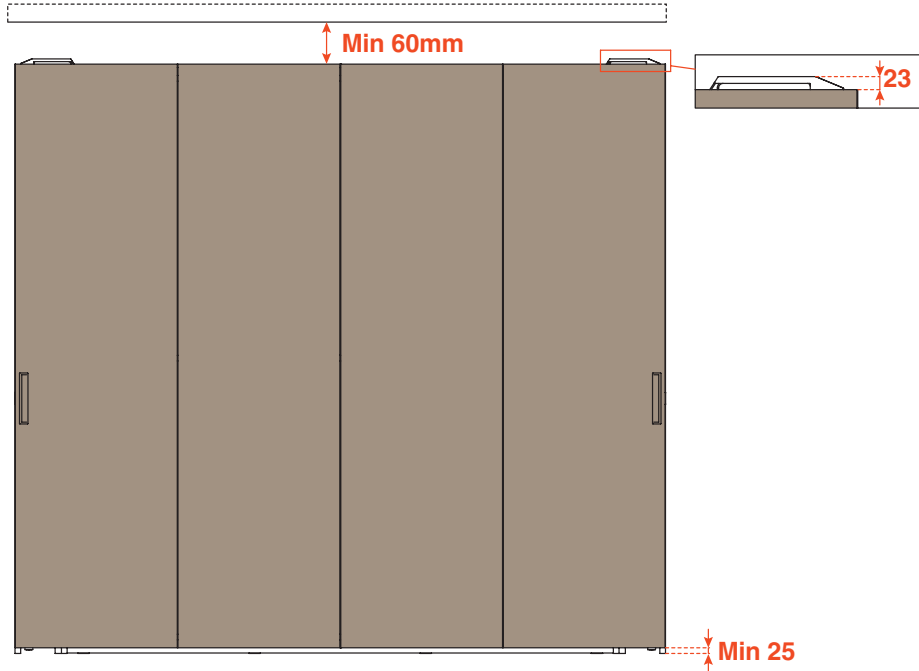

арт. VE56ACA0770S7A
EXEDRA 2 STAR / SMART
верхняя декоративная заглушка

EXEDRA 2 SMART КОМПЛЕКТЫ ФУРНИТУРЫ

артикул	наименование	TL_1	TL_2	LPU
EXD2.SMRT.2500-1200.L	Exedra 2 SMART Комплект фурнитуры для 2-х складных дверей, левый (для фасада высотой 2500 мм и ширины створки 711 мм)	711	711	785
EXD2.SMRT.2500-1200.R	Exedra 2 SMART Комплект фурнитуры для 2-х складных дверей, правый (Для фасада высотой 2500 мм и ширины створки 711 мм)	711	711	785
EXD2.SMRT.2500-1350.L	Exedra 2 SMART Комплект фурнитуры для 2-х складных дверей, левый (Для фасада высотой 2500 мм и ширины створки 786 мм)	786	786	860
EXD2.SMRT.2500-1350.R	Exedra 2 SMART Комплект фурнитуры для 2-х складных дверей, правый (Для фасада высотой 2500 мм и ширины створки 786 мм)	786	786	860