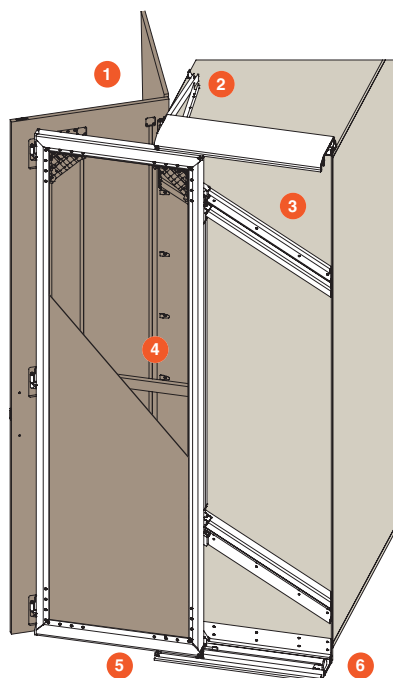

ТИП ШКАФА И ПРИНЦИП ОТКРЫВАНИЯ ДВЕРЕЙ:

Технические характеристики системы:

- Материал фасада: ДСП / МДФ / МАССИВ
- Максимальный вес фасада 50 кг (25 кг на одну створку)
- Толщина фасада от 18 до 25 мм.
- Ширина фасада от 711 мм до 786 мм.
- Высота фасада 2500 мм

Регулировка фасада:

- Регулировка фасада по высоте ± 5 мм.
- Регулировка фасада по ширине $\pm 3,5$ мм.
- Регулировка фасада по глубине сверху ± 3 мм.
- Регулировка фасада по глубине снизу ± 2 мм.

КОМПОНЕНТЫ СИСТЕМЫ EXEDRA 2 SMART:

1. 1 Запатентованная система раздвижения, внешняя поверхность фасадов всегда защищена во время циклов открывания и закрывания.
2. 2 Механизм не создает нагрузку на крышку каркаса.
3. 3 Магнитный доводчик для плавного задвижения фасада в нишу каркаса.
4. 4 Алюминиевая рама для раздвижения дверей.
5. 5 Профиль направляющая для рамы упрощает процесс монтажа механизма.
6. 6 Вся нагрузка ложится на боковую панель шкафа, благодаря чему ей не нужен упор в пол.
7. 7 Защита от опрокидывания.