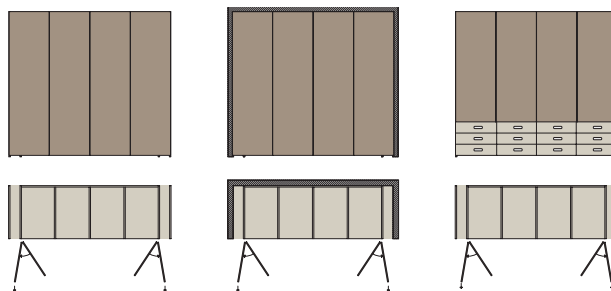

Калининград

тел.: +7 (4012) 605-407

Республика Казахстан, г. Алматы

тел.: +7 (727) 321-22-08,

+7(701)538-18-75

Дилерская сеть:

отсканируйте или кликните
на код, чтобы узнать телефон
дилера в Вашем регионе

ТИП ШКАФА И ПРИНЦИП ОТКРЫВАНИЯ ДВЕРЕЙ: