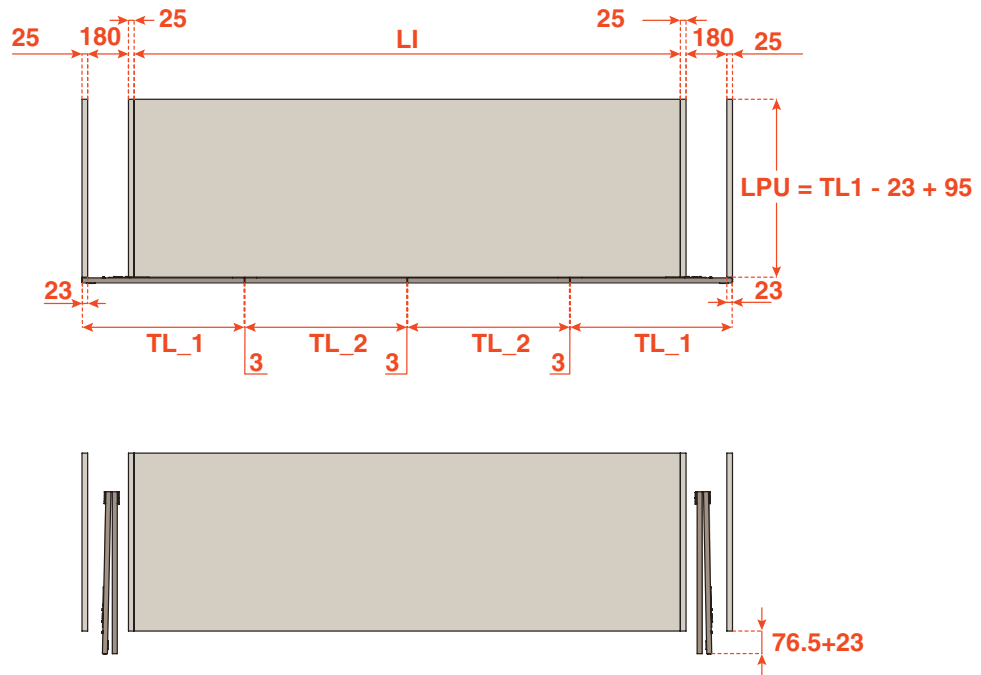

арт. VE56ACA0770S7A
EXEDRA 2 STAR / SMART
верхняя декоративная заглушка

EXEDRA 2 SMART КОМПЛЕКТЫ ФУРНИТУРЫ

артикул	наименование	TL_1	TL_2	LPU
EXD2.SMRT.2500-1200.L	Exedra 2 SMART Комплект фурнитуры для 2-х складных дверей, левый (для фасада высотой 2500 мм и ширины створки 711 мм)	711	711	785
EXD2.SMRT.2500-1200.R	Exedra 2 SMART Комплект фурнитуры для 2-х складных дверей, правый (Для фасада высотой 2500 мм и ширины створки 711 мм)	711	711	785
EXD2.SMRT.2500-1350.L	Exedra 2 SMART Комплект фурнитуры для 2-х складных дверей, левый (Для фасада высотой 2500 мм и ширины створки 786 мм)	786	786	860
EXD2.SMRT.2500-1350.R	Exedra 2 SMART Комплект фурнитуры для 2-х складных дверей, правый (Для фасада высотой 2500 мм и ширины створки 786 мм)	786	786	860