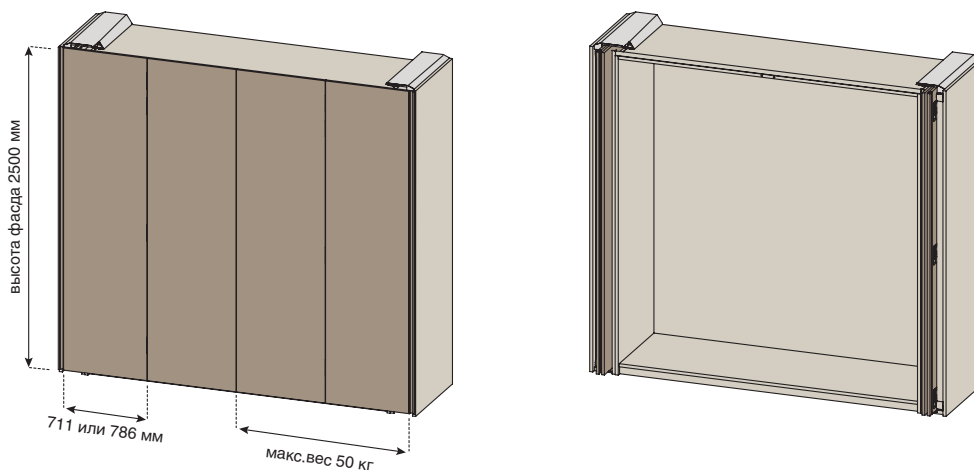

КОМПОНЕНТЫ СИСТЕМЫ EXEDRA 2 SMART:

1. 1 Запатентованная система раздвижения, внешняя поверхность фасадов всегда защищена во время циклов открывания и закрывания.
2. 2 Механизм не создает нагрузку на крышку каркаса.
3. 3 Магнитный доводчик для плавного задвижения фасада в нишу каркаса.
4. 4 Алюминиевая рама для раздвижения дверей.
5. 5 Профиль направляющая для рамы упрощает процесс монтажа механизма.
6. 6 Вся нагрузка ложится на боковую панель шкафа, благодаря чему ей не нужен упор в пол.
7. 7 Защита от опрокидывания.