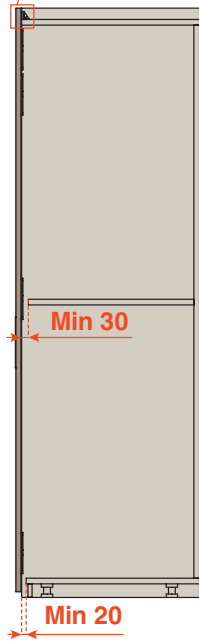

арт. VE56ACA0770S7A
EXEDRA 2 STAR / SMART
верхняя декоративная заглушка

EXEDRA 2 SMART КОМПЛЕКТЫ ФУРНИТУРЫ

артикул	наименование	TL_1	TL_2	LPU
EXD2.SMRT.2500-1200.L	Exedra 2 SMART Комплект фурнитуры для 2-х складных дверей, левый (для фасада высотой 2500 мм и ширины створки 711 мм)	711	711	785
EXD2.SMRT.2500-1200.R	Exedra 2 SMART Комплект фурнитуры для 2-х складных дверей, правый (Для фасада высотой 2500 мм и ширины створки 711 мм)	711	711	785
EXD2.SMRT.2500-1350.L	Exedra 2 SMART Комплект фурнитуры для 2-х складных дверей, левый (Для фасада высотой 2500 мм и ширины створки 786 мм)	786	786	860
EXD2.SMRT.2500-1350.R	Exedra 2 SMART Комплект фурнитуры для 2-х складных дверей, правый (Для фасада высотой 2500 мм и ширины створки 786 мм)	786	786	860