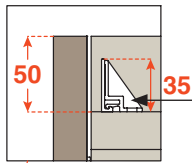

арт. VE56ACA0770S7A
EXEDRA 2 STAR / SMART
верхняя декоративная заглушка

EXEDRA 2 SMART КОМПЛЕКТЫ ФУРНИТУРЫ

артикул	наименование	TL_1	TL_2	LPU
EXD2.SMRT.2500-1200.L	Exedra 2 SMART Комплект фурнитуры для 2-х складных дверей, левый (для фасада высотой 2500 мм и ширины створки 711 мм)	711	711	785
EXD2.SMRT.2500-1200.R	Exedra 2 SMART Комплект фурнитуры для 2-х складных дверей, правый (Для фасада высотой 2500 мм и ширины створки 711 мм)	711	711	785
EXD2.SMRT.2500-1350.L	Exedra 2 SMART Комплект фурнитуры для 2-х складных дверей, левый (Для фасада высотой 2500 мм и ширины створки 786 мм)	786	786	860
EXD2.SMRT.2500-1350.R	Exedra 2 SMART Комплект фурнитуры для 2-х складных дверей, правый (Для фасада высотой 2500 мм и ширины створки 786 мм)	786	786	860