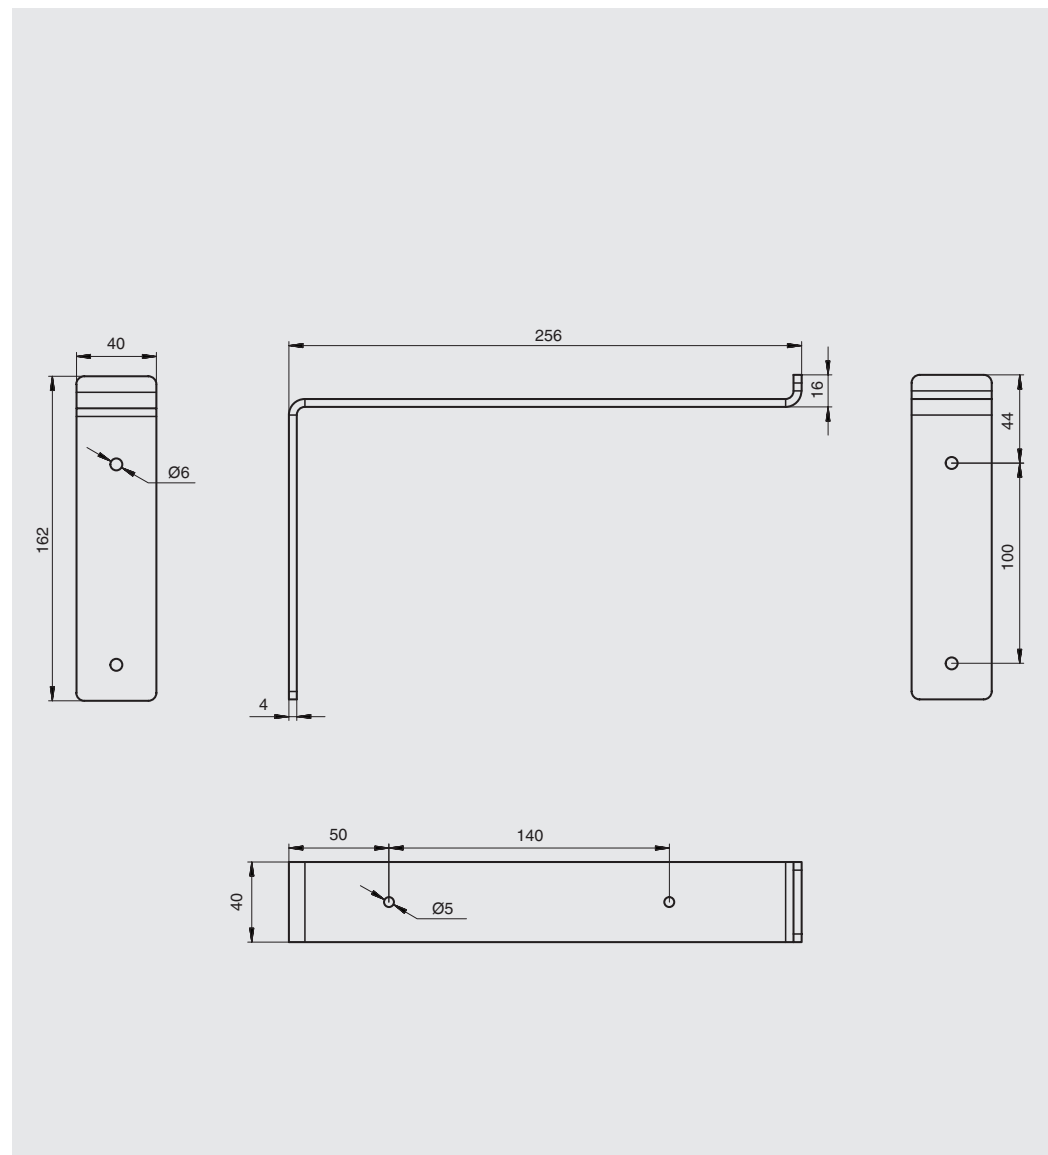

Дилерская сеть

MD01.L004.9005

MD01.L004.9010

* Нагрузка 10 кг на 2 шт.

артикул	отделка	упаковка, шт.
MD01.L004.9005	черный бархат (матовый)	1
MD01.L004.9010	белый бархат (матовый)	1