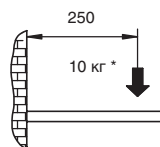

Дилерская сеть

MD01.L004.9005

MD01.L004.9010

* Нагрузка 10 кг на 2 шт.

артикул	отделка	упаковка, шт.
MD01.L004.9005	черный бархат (матовый)	1
MD01.L004.9010	белый бархат (матовый)	1