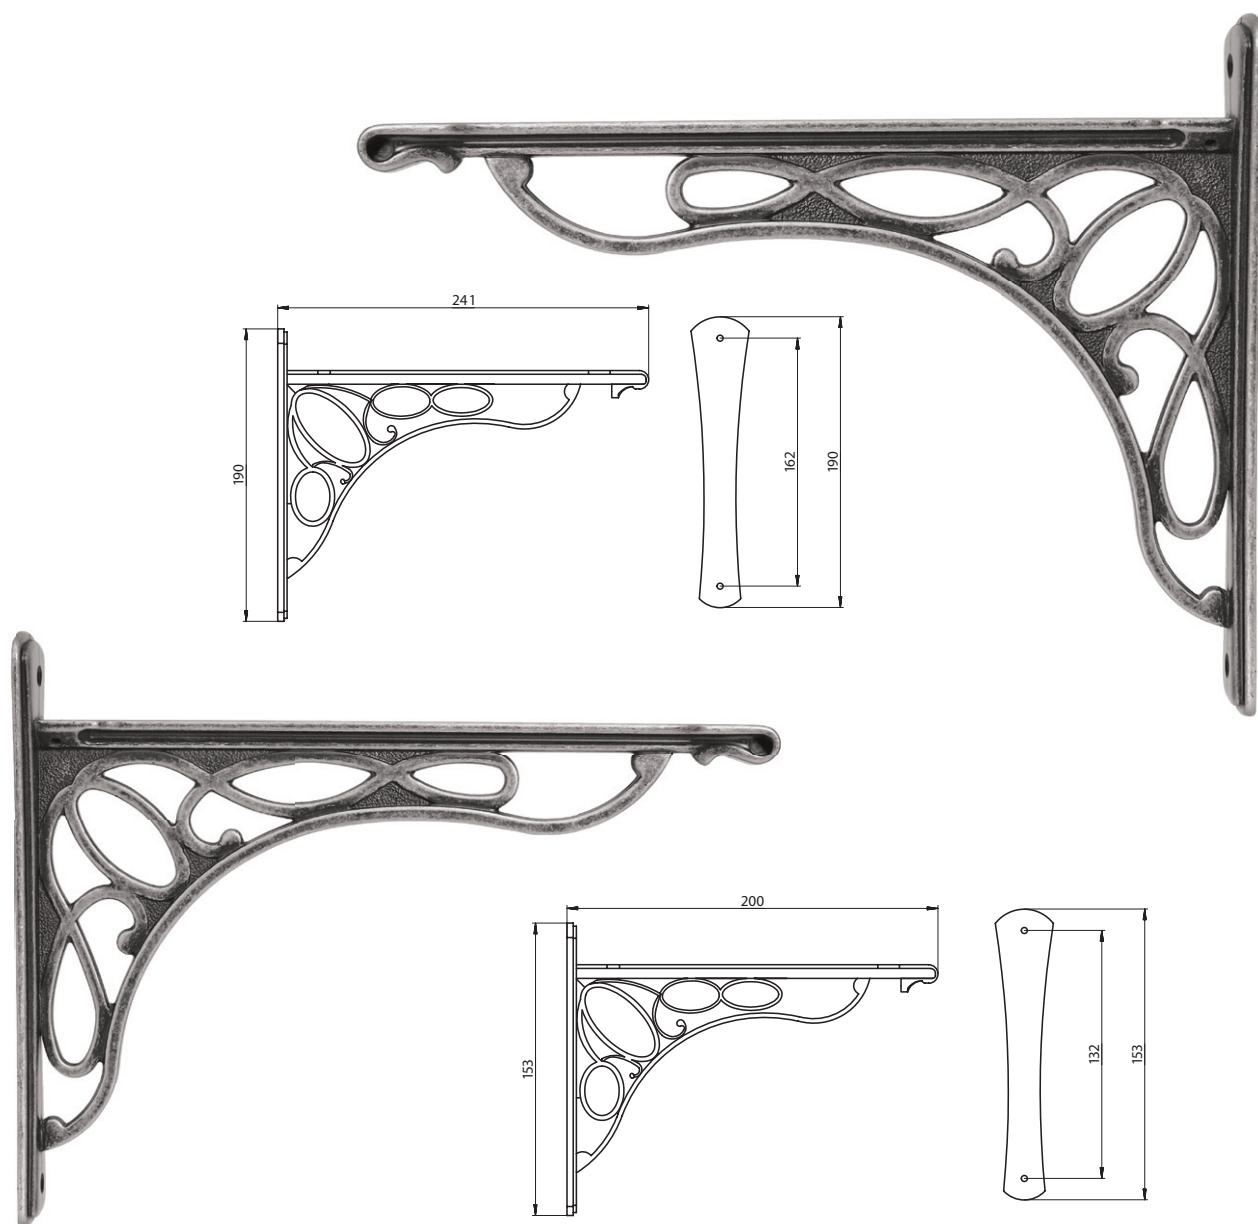

МАКМАРТ

представляет

МЕНСОЛОДЕРЖАТЕЛЬ MERLETTO

12.134.A17 менсолодержатель серебро античное, большой
12.134.B17 менсолодержатель серебро античное, малый

| артикул | материал | отделка | упаковка, шт. |
|------------|----------|------------------|---------------|
| 12.134.A17 | металл | серебро античное | 1 шт |
| 12.134.B17 | металл | серебро античное | 1 шт |