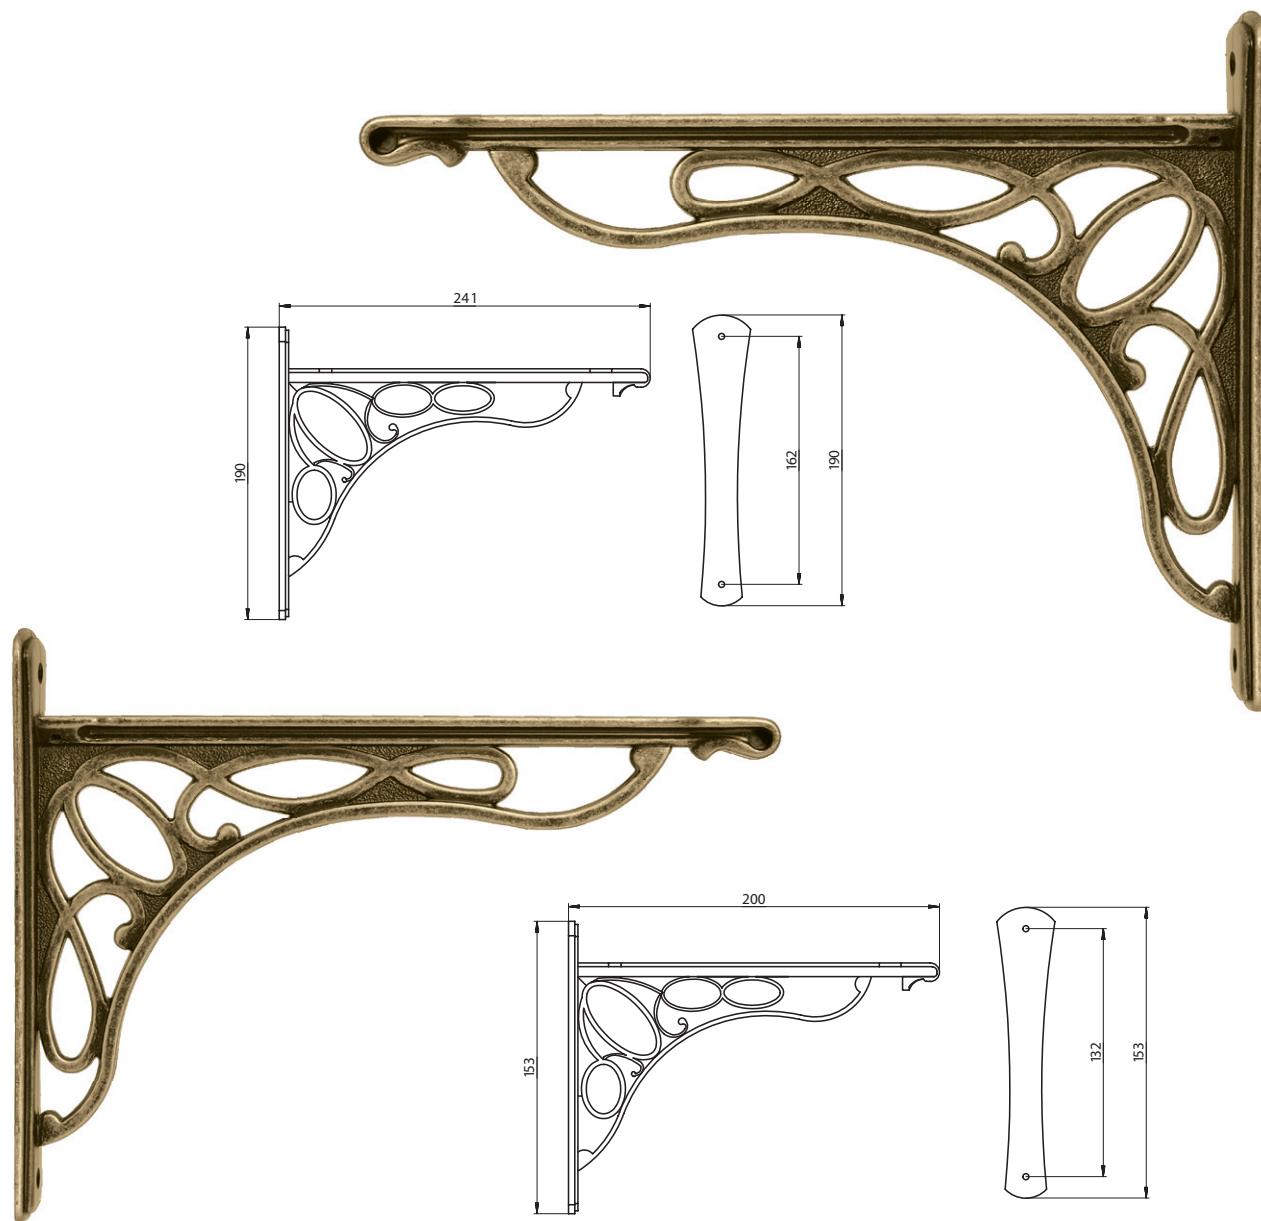

МАКМАРТ

представляет

МЕНСОЛОДЕРЖАТЕЛЬ MERLETTO

12.134.A20 менсолдержатель бронза античная, большой
12.134.B20 менсолдержатель бронза античная, малый

| артикул | материал | отделка | упаковка, шт. |
|------------|----------|-----------------|---------------|
| 12.134.A20 | металл | бронза античная | 1 шт |
| 12.134.B20 | металл | бронза античная | 1 шт |

МАКМАРТ

представляет

МЕНСОЛОДЕРЖАТЕЛЬ MERLETTO

12.134.A17 менсолодержатель серебро античное, большой
12.134.B17 менсолодержатель серебро античное, малый

| артикул | материал | отделка | упаковка, шт. |
|------------|----------|------------------|---------------|
| 12.134.A17 | металл | серебро античное | 1 шт |
| 12.134.B17 | металл | серебро античное | 1 шт |