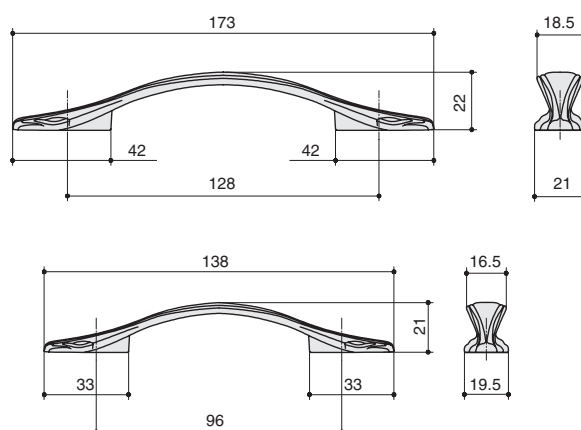

артикул		материал	
M311.128.COF	128	замак	25
M311.96.COF	96	замак	25

комплектуется винтами M4x25 – 2 шт.

MAKMART

Москва

тел: +7 (495) 974-62-85,
974-62-86, 785-11-41,
785-11-45

факс: (495) 974-61-48

e-mail: contact@makmart.ru

www.makmart.ru

Логистический комплекс Мытищи

тел: +7 (495) 134-42-64, доб. 2

Логистический комплекс Юг

тел: +7 (495) 134-42-64, доб. 1

Красноярск (ЛК)

тел.: +7 (391) 234-70-20

Набережные Челны (СК)

тел.: +7 (347) 216-55-48

Уфа (ЛК)

тел.: +7 (347) 216-55-48

Челябинск (ЛК)

тел.: +7 (351) 211-23-13

Санкт-Петербург

тел: +7 (812) 606-68-55/56/57

Екатеринбург

тел: +7 (343) 359-29-90/93

Ростов-на-Дону

тел: +7 (863) 278-89-41/42

Новосибирск

тел: +7 (383) 314-79-99, 314-88-58

Казань

тел: +7 (843) 570-31-48/78

Калининград

тел: +7 (4012) 605-407

Воронеж

тел: +7 (473) 233-23-40

Республика Казахстан

Алматы

тел: +7 (727) 318-75-60,
+7 (701) 538-18-75

Астана

тел: +7 (701) 035-57-25

www.makmart.com

Дилер МАКМАРТ

в Вашем городе

Дилерская сеть:

отсканируйте или кликните
на код, чтобы узнать телефон
дилера в Вашем регионе