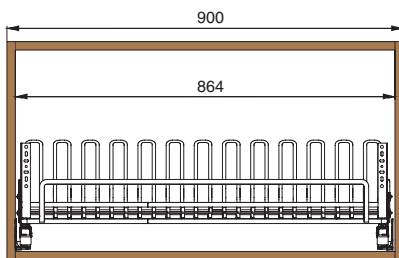

5703EY/90-50PAR

900

варианты установки
направляющих

Вариант 1. Боковое.

Комплектация:

- направляющие (1 комплект)
- крепление к фасаду (2 шт.)
- заглушка для крепления (2 шт.)
- решетка для тарелок (1 шт.)
- решетка для стаканов (1 шт.)
- рамка (1 шт.)
- поддон из алюминия (2 шт.)