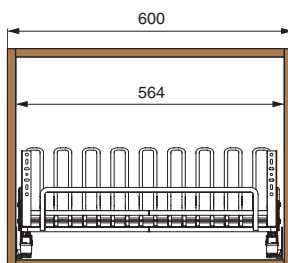

варианты установки направляющих

Вариант 1. Боковое.

5703ENPY/60-50PAR

600