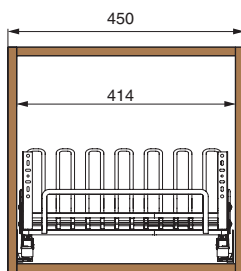

5703ENPY/45-50PAR

450

Комплектация:

- направляющие (1 комплект)
- крепление к фасаду (2 шт.)
- заглушка для крепления (2 шт.)
- решетка для тарелок (1 шт.)
- решетка для стаканов (1 шт.)
- рамка (1 шт.)
- поддон из алюминия (2 шт.)