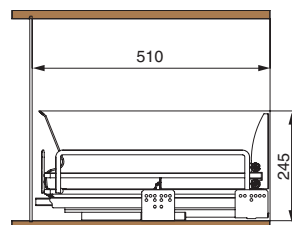

варианты установки направляющих

Вариант 1. Боковое.

5703ENPY/60-50PAR

600