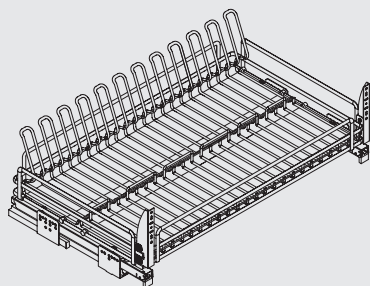

Основные характеристики:

крепление к фасаду в комплекте

нагрузка **40 кг**

для ухода используйте только воду и нейтральные моющие средства (нельзя использовать абразивные вещества и материалы)

сетки комплектуются направляющими полного выдвижения с доводчиком Grass NovaPro EB29

варианты установки направляющих

Вариант 1. Боковое.

5703ENPY/60-50PAR

600

Комплектация:

- направляющие (1 комплект)
- крепление к фасаду (2 шт.)
- заглушка для крепления (2 шт.)
- решетка для тарелок (1 шт.)
- решетка для стаканов (1 шт.)
- рамка (1 шт.)
- поддон из алюминия (2 шт.)

варианты установки направляющих

Вариант 1. Боковое.

5703EY/80-50PAR

800

Комплектация:

- направляющие (1 комплект)
- крепление к фасаду (2 шт.)
- заглушка для крепления (2 шт.)
- решетка для тарелок (1 шт.)
- решетка для стаканов (1 шт.)
- рамка (1 шт.)
- поддон из алюминия (2 шт.)

варианты установки направляющих

Вариант 1. Боковое.

5703EY/90-50PAR

900

варианты установки
направляющих

Вариант 1. Боковое.

Комплектация:

- направляющие (1 комплект)
- крепление к фасаду (2 шт.)
- заглушка для крепления (2 шт.)
- решетка для тарелок (1 шт.)
- решетка для стаканов (1 шт.)
- рамка (1 шт.)
- поддон из алюминия (2 шт.)