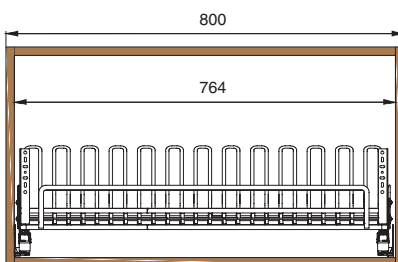

5703ENPY/45-50PAR

450

Комплектация:

- направляющие (1 комплект)
- крепление к фасаду (2 шт.)
- заглушка для крепления (2 шт.)
- решетка для тарелок (1 шт.)
- решетка для стаканов (1 шт.)
- рамка (1 шт.)
- поддон из алюминия (2 шт.)

варианты установки направляющих

Вариант 1. Боковое.

5703ENPY/60-50PAR

600

Комплектация:

- направляющие (1 комплект)
- крепление к фасаду (2 шт.)
- заглушка для крепления (2 шт.)
- решетка для тарелок (1 шт.)
- решетка для стаканов (1 шт.)
- рамка (1 шт.)
- поддон из алюминия (2 шт.)

варианты установки направляющих

Вариант 1. Боковое.

5703EY/80-50PAR

800

Комплектация:

- направляющие (1 комплект)
- крепление к фасаду (2 шт.)
- заглушка для крепления (2 шт.)
- решетка для тарелок (1 шт.)
- решетка для стаканов (1 шт.)
- рамка (1 шт.)
- поддон из алюминия (2 шт.)