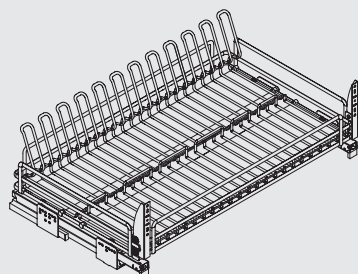

Основные характеристики:

крепление к фасаду в комплекте

нагрузка **40 кг**

для ухода используйте только воду и нейтральные моющие средства (нельзя использовать абразивные вещества и материалы)

сетки комплектуются направляющими полного выдвижения с доводчиком Grass NovaPro EB29

5703ENPY/45-50PAR

450

Комплектация:

- направляющие (1 комплект)
- крепление к фасаду (2 шт.)
- заглушка для крепления (2 шт.)
- решетка для тарелок (1 шт.)
- решетка для стаканов (1 шт.)
- рамка (1 шт.)
- поддон из алюминия (2 шт.)

варианты установки направляющих

Вариант 1. Боковое.

5703ENPY/60-50PAR

600

Комплектация:

- направляющие (1 комплект)
- крепление к фасаду (2 шт.)
- заглушка для крепления (2 шт.)
- решетка для тарелок (1 шт.)
- решетка для стаканов (1 шт.)
- рамка (1 шт.)
- поддон из алюминия (2 шт.)

варианты установки направляющих

Вариант 1. Боковое.

5703EY/80-50PAR

800

Комплектация:

- направляющие (1 комплект)
- крепление к фасаду (2 шт.)
- заглушка для крепления (2 шт.)
- решетка для тарелок (1 шт.)
- решетка для стаканов (1 шт.)
- рамка (1 шт.)
- поддон из алюминия (2 шт.)