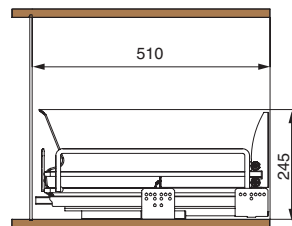

5703EY/90-50PAR

900

варианты установки
направляющих

Вариант 1. Боковое.

Комплектация:

- направляющие (1 комплект)
- крепление к фасаду (2 шт.)
- заглушка для крепления (2 шт.)
- решетка для тарелок (1 шт.)
- решетка для стаканов (1 шт.)
- рамка (1 шт.)
- поддон из алюминия (2 шт.)