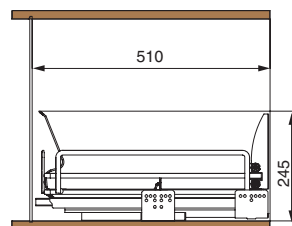

варианты установки направляющих

Вариант 1. Боковое.

5703EY/80-50PAR

800