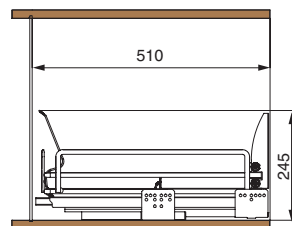

5703ENPY/45-50PAR

450

Комплектация:

- направляющие (1 комплект)
- крепление к фасаду (2 шт.)
- заглушка для крепления (2 шт.)
- решетка для тарелок (1 шт.)
- решетка для стаканов (1 шт.)
- рамка (1 шт.)
- поддон из алюминия (2 шт.)