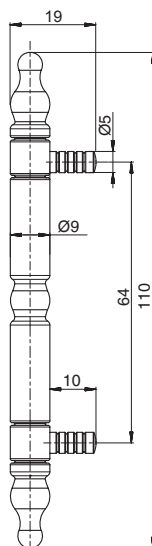

МАКМАРТ

Петля декоративная 110 мм