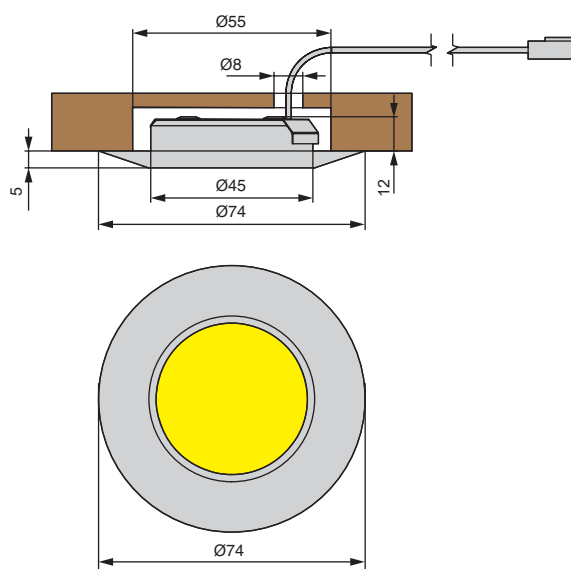

ГАБАРИТНЫЕ И УСТАНОВОЧНЫЕ РАЗМЕРЫ