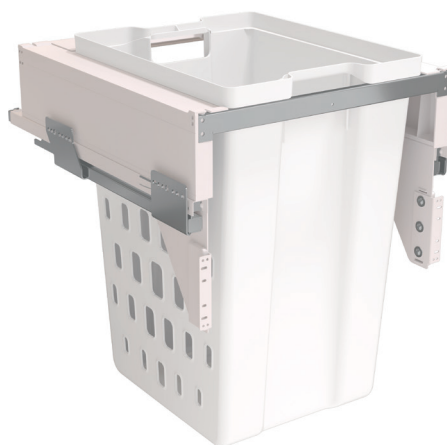

## СИСТЕМА ХРАНЕНИЯ БЕЛЬЯ LAUNDRY

LAUNDRY - линейка современных функциональных аксессуаров для хранения белья и бытовой химии в ваннных комнатах или домашних прачечных.

Представляем новинку в серии LAUNDRY – встраиваемая корзина с креплением к фасаду для сборки и хранения белья в ожидании стирки. Корзина устанавливается на направляющих полного выдвижения и встраивается в каркас шириной 450 мм. Корзина для белья имеет перфорированный пластиковый каркас для обеспечения свободной циркуляции воздуха и легко снимается с помощью боковых ручек.

## 6.LAB1580PL45

Система хранения белья

Основные характеристики:

450  
мин. ширина каркаса

560  
мин. высота базы

набор предназначен для установки в базу шириной минимум 450 мм

направляющие полного выдвижения