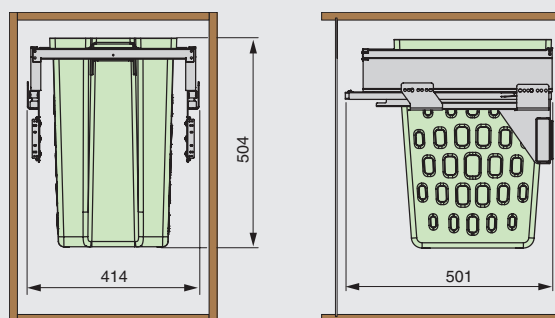

☒ полипропилен ☐ сталь