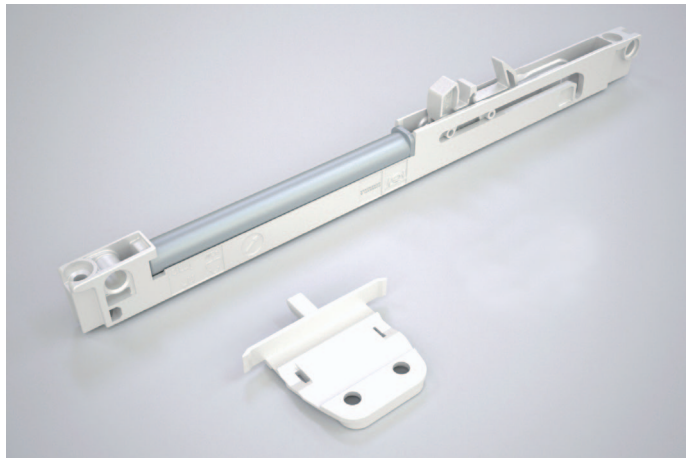

МАКМАРТ

ДОВОДЧИК SLOWMOTION ZETA ДЛЯ МЕТАБОКСОВ