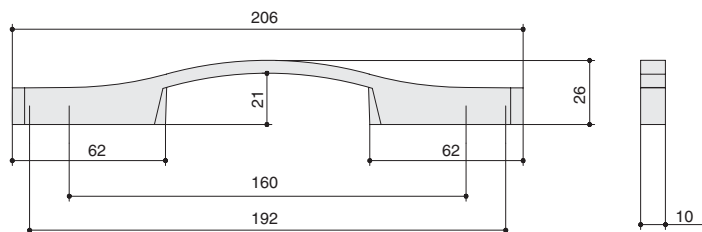

# SCANDI

В скандинавском стиле

M2769.192160.MBN  
графит

M2769.192160.MSN  
сталь шлифованная

артикул		материал	
M2769.192160.MBN	192 / 160	замак	25
M2769.192160.MSN	192 / 160	замак	25

\* скобы комплектуются винтами M4x25 – 2 шт.