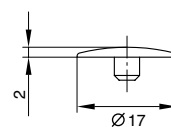

#### шток-евровинт для стяжки эксцентриковой

артикул	материал	отделка	упаковка, шт.
TS0107.ZB	сталь	цинк	100/2500

CO0102.BI

CO0102.GG

CO0102.NE

CO0102.NO