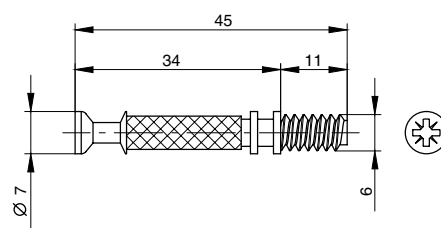

#### шток с резьбой М6 для стяжки эксцентриковой

артикул	материал	отделка	упаковка, шт.
TS0407.ZB	сталь	цинк	100/2500