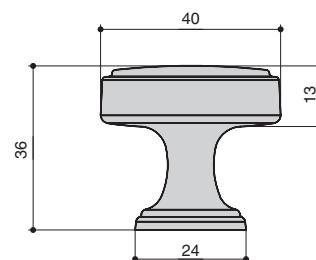

...BSN
никель
шлифованный

...PN
никель
глянец

Габаритные размеры:

MAKMART
components and mechanisms for furniture industries

Москва

тел: +7 (495) 974-62-85,
974-62-86, 785-11-41,
785-11-45

факс: (495) 974-61-48