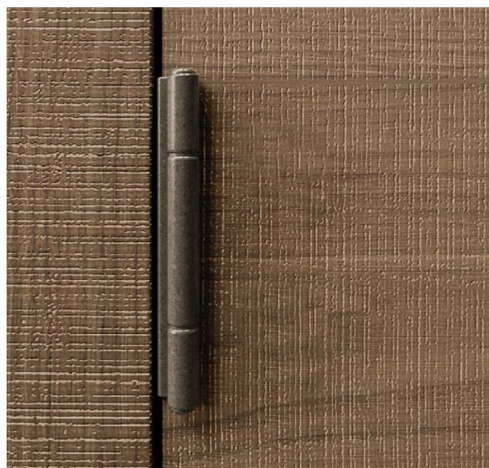

ПЕТЛЯ ДЕКОРАТИВНАЯ EVOLVE 250

Новинка складской программы
- накладная декоративная петля
для мебели с креплением под
саморез.

Декоративные петли как дополнительный аксессуар и оригинальное украшение прекрасно подчёркивают изящество и роскошь классической мебели, а также удачно сочетаются с мебелью в стиле «лофт», «кантри» или «рустик».

Большинство моделей декоративных петель, представленных на рынке, крепятся к фасаду на бобышках, что не всегда удобно. Кроме того, в этом случае после установки декоративный шарнир находится за плоскостью торца фасада, а это очень ограничивает выбор функциональных петель, так как зачастую приходится применять спецпетли.