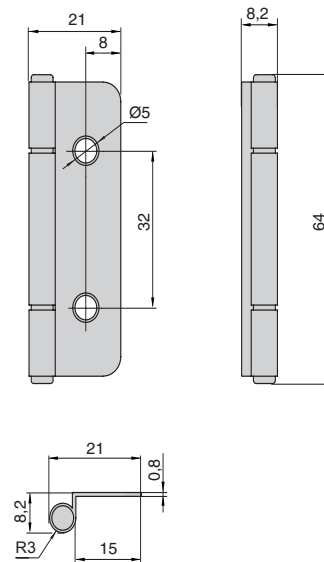

петля декоративная Evolve 250

артикул	материал	отделка	упаковка, шт
WCR.250.000.00T2	металл	железо черное винтаж	1