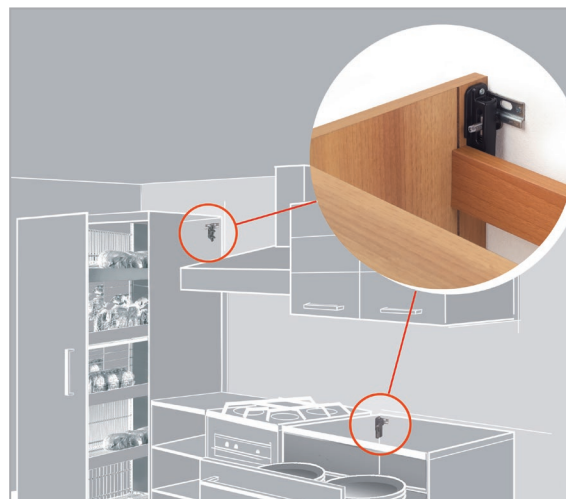

ФИКСАТОР НАСТЕННЫЙ 808

**808**

фиксатор настенный для мебели

 регулировка по глубине
0 - 20 мм
 регулировка по высоте
0 - 30 мм

артикул	материал	отделка	упаковка, шт.
808.00.P2.VI.DX (правый)	АБС /сталь	черная/цинк	100
808.00.P2.VI.SX (левый)	АБС /сталь	черная/цинк	100

Рекомендуемое сочетание: более подробная информация см. стр.18.50-18.51

 арт. 875.AC.Z1.00.60
 кронштейн 60x26 мм

 арт. 875.AC.Z1.00.47
 кронштейн 47x27 мм

Рекомендации по монтажу:

! Фиксатор настенный служит для надежного крепления мебели к стене и препятствует её опрокидыванию вперед. Рекомендован к установке в мебель, имеющую тяжелые выдвижные ящики, а также в неустойчивую мебель небольшой глубины.

Фиксатор имеет регулировки:

- по горизонтали 20 мм (регулировка производится крестовой отверткой или гаечным ключом 6)
- по вертикали 30 мм.

Используется в сочетании с кронштейном арт.875.

Данная система фиксации позволяет быстро проводить операции по креплению и отсоединению мебели от стены.