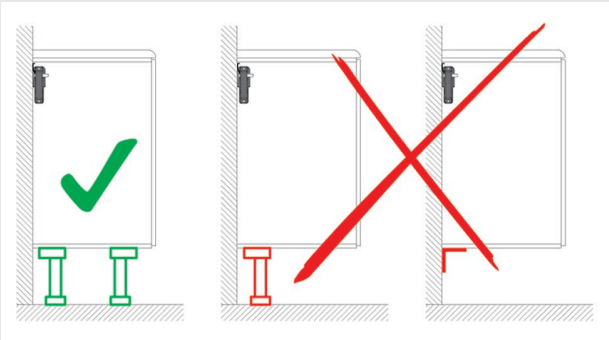

ФИКСАТОР НАСТЕННЫЙ 808

**808**

фиксатор настенный для мебели

 регулировка по глубине
0 - 20 мм
 регулировка по высоте
0 - 30 мм

артикул	материал	отделка	упаковка, шт.
808.00.P2.VI.DX (правый)	АБС /сталь	черная/цинк	100
808.00.P2.VI.SX (левый)	АБС /сталь	черная/цинк	100

Рекомендуемое сочетание: более подробная информация см. стр.18.50-18.51

 арт. 875.AC.Z1.00.60
 кронштейн 60x26 мм

 арт. 875.AC.Z1.00.47
 кронштейн 47x27 мм

Рекомендации по монтажу:

! Фиксатор настенный служит для надежного крепления мебели к стене и препятствует её опрокидыванию вперед. Рекомендован к установке в мебель, имеющую тяжелые выдвижные ящики, а также в неустойчивую мебель небольшой глубины.

Фиксатор имеет регулировки:

- по горизонтали 20 мм (регулировка производится крестовой отверткой или гаечным ключом 6)
- по вертикали 30 мм.

Используется в сочетании с кронштейном арт.875.

Данная система фиксации позволяет быстро проводить операции по креплению и отсоединению мебели от стены.