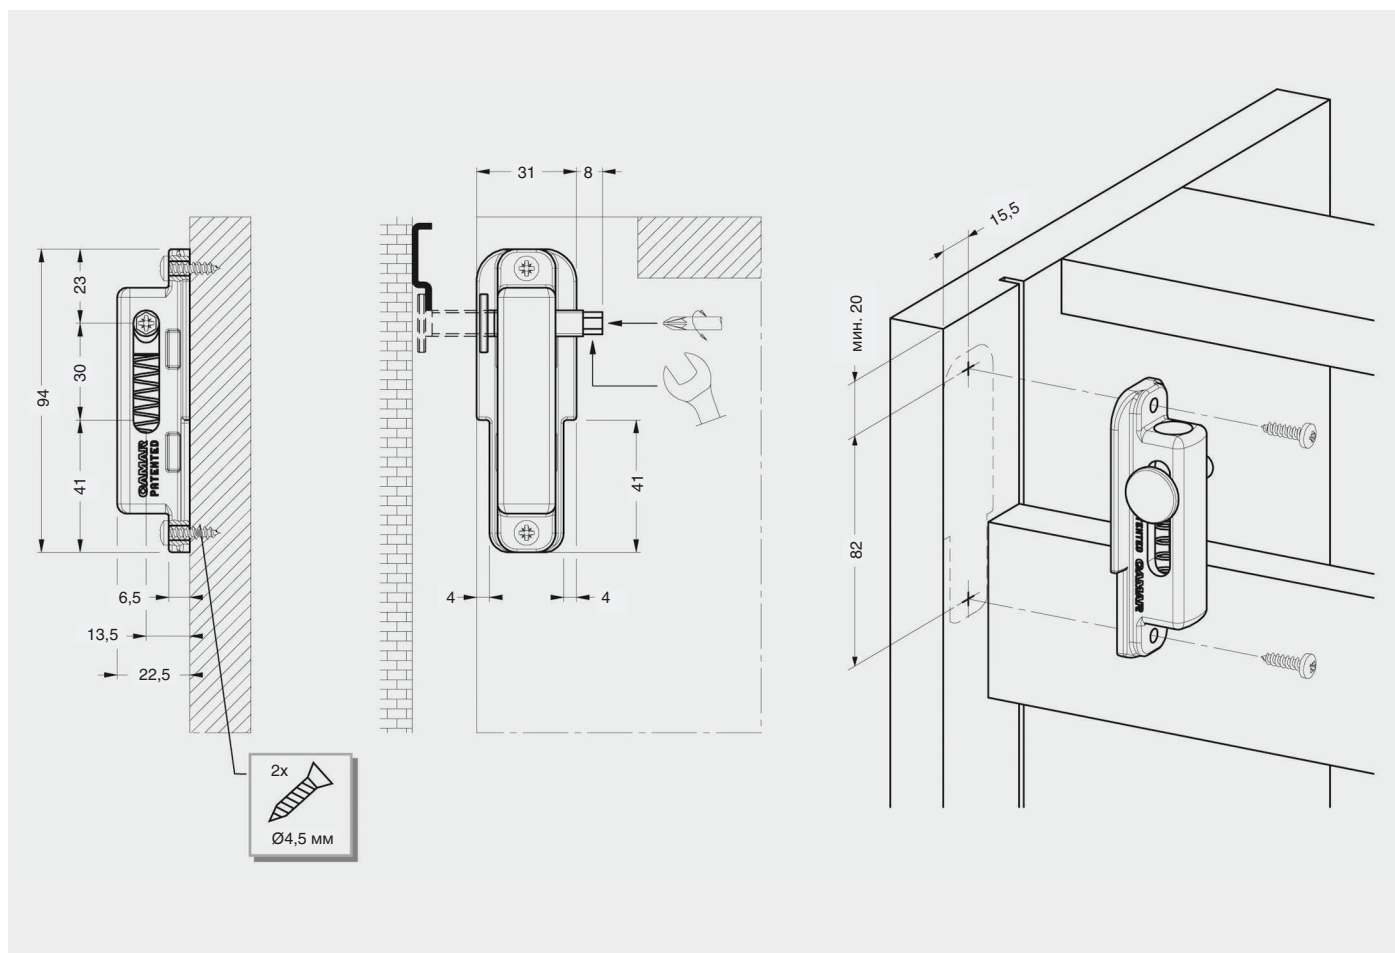

ФИКСАТОР НАСТЕННЫЙ 808

**808**

фиксатор настенный для мебели

 регулировка по глубине
0 - 20 мм
 регулировка по высоте
0 - 30 мм

артикул	материал	отделка	упаковка, шт.
808.00.P2.VI.DX (правый)	АБС /сталь	черная/цинк	100
808.00.P2.VI.SX (левый)	АБС /сталь	черная/цинк	100

Рекомендуемое сочетание: более подробная информация см. стр.18.50-18.51

 арт. 875.AC.Z1.00.60
 кронштейн 60x26 мм

 арт. 875.AC.Z1.00.47
 кронштейн 47x27 мм

Рекомендации по монтажу:

! Фиксатор настенный служит для надежного крепления мебели к стене и препятствует её опрокидыванию вперед. Рекомендован к установке в мебель, имеющую тяжелые выдвижные ящики, а также в неустойчивую мебель небольшой глубины.

Фиксатор имеет регулировки:

- по горизонтали 20 мм (регулировка производится крестовой отверткой или гаечным ключом 6)
- по вертикали 30 мм.

Используется в сочетании с кронштейном арт.875.

Данная система фиксации позволяет быстро проводить операции по креплению и отсоединению мебели от стены.

Монтаж системы: