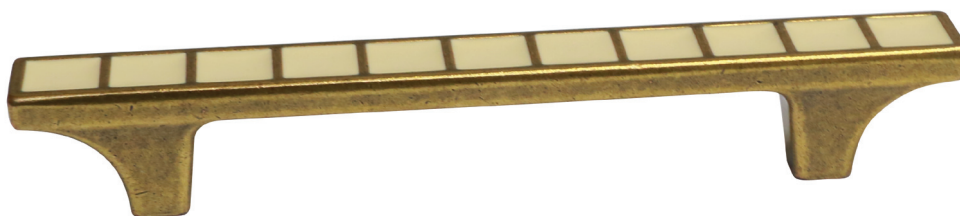

КОЛЛЕКЦИЯ

*Art*

15200Z0960N.407

артикул			
15200Z0960N.407	96	бронза "Валенсия" + бежевый	20

\* комплектуется винтами M4x25 – 2 шт.

24200Z0270N.407

артикул			
24200Z0270N.407		бронза "Валенсия" + бежевый	25