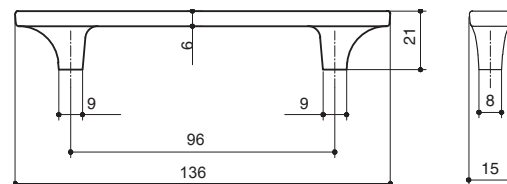

КОЛЛЕКЦИЯ

*Art*

15200Z0960N.407

артикул			
15200Z0960N.407	96	бронза "Валенсия" + бежевый	20

\* комплектуется винтами M4x25 – 2 шт.

24200Z0270N.407

артикул			
24200Z0270N.407		бронза "Валенсия" + бежевый	25