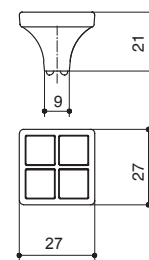

MAK MART
components and mechanisms for furniture industries

Логистический комплекс Мытищи
г. Мытищи, ул. 1-я Новая, стр. 57
тел: +7 (499) 922-11-52
e-mail: contact.mitschi@makmart.ru

Логистический комплекс Юг
Ленинский район, село Молоково, ул. Школьная, д. 6В
тел.: +7 (498) 540-25-64
e-mail: contact.south@makmart.ru

Санкт-Петербург
тел.: +7 (812) 606-6855, 606-6856, 606-6857
Екатеринбург
тел.: +7 (343) 359 29 90, 359 29 93
Ростов-на-Дону

тел.: +7 (863) 278 89 41, 278 89 42
Новосибирск
тел.: +7 (383) 314-7999, 314-8858
Казань
тел.: +7 (843) 570-31-48, 570-31-78

Калининград
тел.: +7 (4012) 60-54-07
Воронеж
тел.: +7 (473) 233-23-40

Москва
тел: +7 (495) 974-62-85, 974-62-86, 974-62-87, 785-11-41, 785-11-45
факс: (495) 974-61-48
e-mail: contact@makmart.ru
www.makmart.ru
онлайн-каталог
www.katalog.makmart.ru

Армавир: +7 (86137) 217-62, 556-05
Владивосток: +7(423) 234-10-01
Вологда: +7 (8172) 53-82-74
Вологда: +7 (8172) 78-77-76, 78-77-01
Иркутск: +7 (3952) 50-33-77, 50-33-88
Иваново: +7 (4932) 35-33-34, 35-33-35
Краснодар: +7 (861) 239-79-04, 239-69-00

Кострома: +7 (4942) 37-01-81, 45-36-11
Красноярск: +7 (391) 272-67-55, 228-67-55
Минск: +375 (17) 385-23-92
Нижний Новгород: +7 (831) 272-17-80
275-92-80
Новороссийск: +7 (8617) 269-022
Пятигорск: +7 (87961) 62-777, 61-061

Пермь: +7 (342) 261-04-86, 282-26-49
Рыбинск: +7 (4855) 23-16-23
Рязань: +7 (4912) 38-90-03, 34-80-61
Самара: +7 (846) 977-75-37, 977-75-47
Саратов: +7 (8452) 75-17-38, 75-06-16
Ставрополь: +7 (8652) 94-71-59
Тольятти: +7 (8482) 69-50-27, 69-50-29

Тула: +7 (4872) 70-28-71
Уральск: +7 (7112) 54-24-12
Хабаровск: +7 (4212) 45-46-04, 94-12-84
Череповец: +7 (8202) 28-93-63, 28-13-53
Ярославль: +7 (4852) 45-93-83, 20-82-08