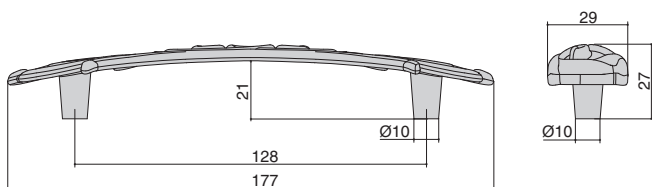

Габаритные размеры:

MAKMART

Москва

тел: +7 (495) 974-62-85,
974-62-86, 785-11-41,
785-11-45

факс: (495) 974-61-48

e-mail: contact@makmart.ru

www.makmart.com

www.makmart.ru

Логистический комплекс Наро-Фоминск

тел.: +7 (495) 974-62-86

Логистический комплекс Мытищи

тел.: +7 (495) 134-42-64, доб. 2

Логистический комплекс Юг

тел.: +7 (495) 134-42-64, доб. 1

Логистический комплекс Одинцово

тел.: +7 (495) 134-42-64, доб. 3

Логистический комплекс Химки

тел.: +7 (495) 134-42-64, доб. 4

Челябинск (ЛК)

тел.: +7 (351) 211-23-13

Красноярск (ЛК)

тел.: +7 (391) 234-70-20 (многоканальный)

Уфа (ЛК)

тел.: +7 (347) 216-55-48

Воронеж (ЛК)

тел.: +7 (473) 233-23-40

Набережные Челны (СК)

тел.: +7 (8552) 91-55-48

Санкт-Петербург

тел.: +7 (812) 606-68-55, 606-68-56, 606-68-57

Екатеринбург

тел.: +7 (343) 359-29-90, 359-29-93

Ростов-на-Дону

тел: +7 (863) 201-73-48, 201-79-56,

201-81-82, 201-83-98

Новосибирск (ЛК)

тел: +7 (383) 314-79-99, 314-88-58

Казань

тел: +7 (843) 570-31-48, 570-31-78

Калининград

тел: +7 (4012) 605-407

Республика Казахстан, г. Алматы

тел.: +7 (727) 321-22-08,

+7(701)538-18-75

Дилерская сеть:

отсканируйте или кликните
на код, чтобы узнать телефон
дилера в Вашем регионе