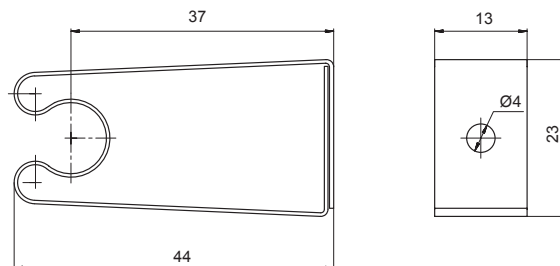

МАКМАРТ

КЛИПСА ДЛЯ ЦОКОЛЯ

Используется для крепления цоколя из ДСП, МДФ и дерева. Благодаря клипсе цоколь:

- надежно фиксируется;
- легко монтируется и демонтируется;
- может применяться как в накладном, так и во вкладном вариантах крепления.

клипса для крепления цоколя

артикул	материал	отделка	упаковка, шт.
72ХАС370035	сталь	черная	1

шток клипсы для крепления цоколя

артикул	материал	отделка	упаковка, шт.
7ХРМL051031	сталь	цинк	1

МАКМАРТ
components and mechanisms for furniture industries