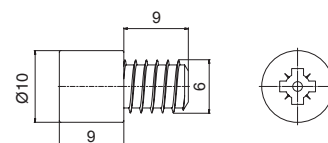

артикул	материал	отделка	упаковка, шт.
72ХАС370035	сталь	черная	1