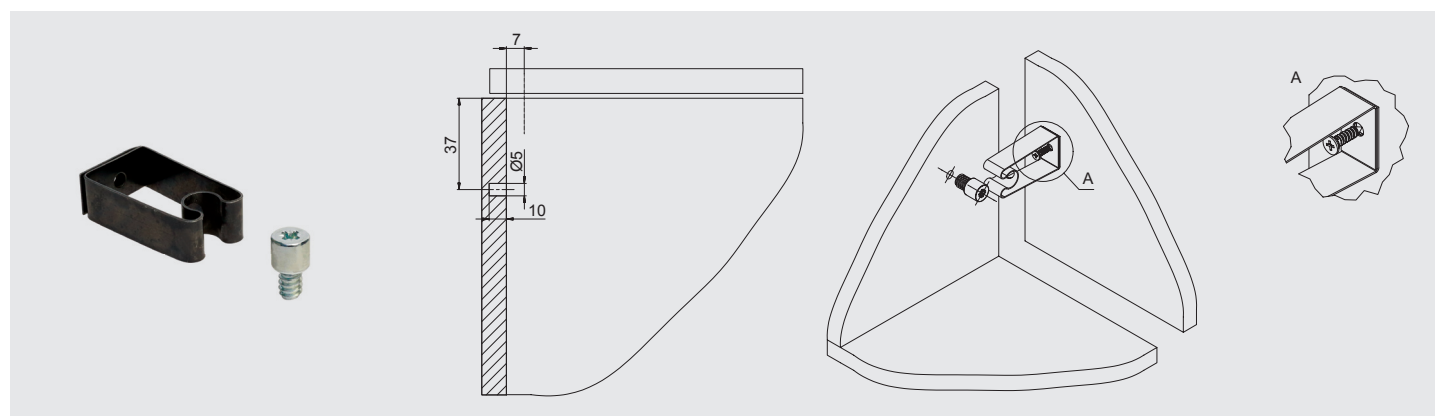

МАКМАРТ

КЛИПСА ДЛЯ ЦОКОЛЯ

Используется для крепления цоколя из ДСП, МДФ и дерева. Благодаря клипсе цоколь:

- надежно фиксируется;
- легко монтируется и демонтируется;
- может применяться как в накладном, так и во вкладном вариантах крепления.

клипса для крепления цоколя

артикул	материал	отделка	упаковка, шт.
72ХАС370035	сталь	черная	1

шток клипсы для крепления цоколя

артикул	материал	отделка	упаковка, шт.
7ХРМL051031	сталь	цинк	1

МАКМАРТ
components and mechanisms for furniture industries