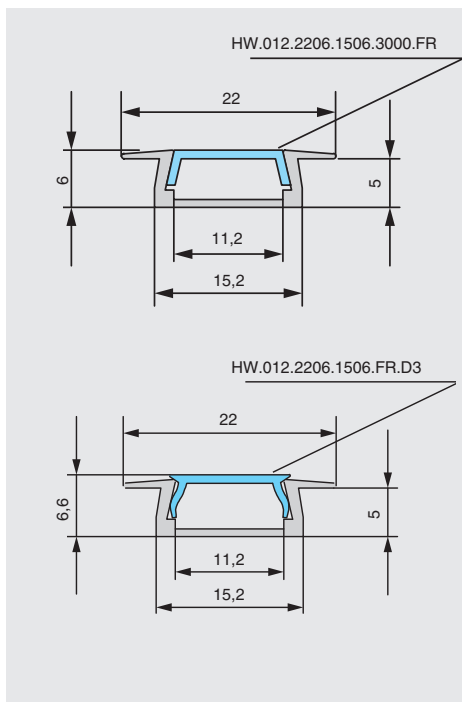

профиль 2206 для LED подсветки врезной, L=3000 мм, отделка золото (анодировка)

артикул	длина, мм	ширина, мм	ширина пл. под ленту	высота, мм	материал	отделка	упаковка, шт.
HW.012.2206.3000.PR.Gold	3000	22	11,2	6	алюминий	золото (анодировка)	1