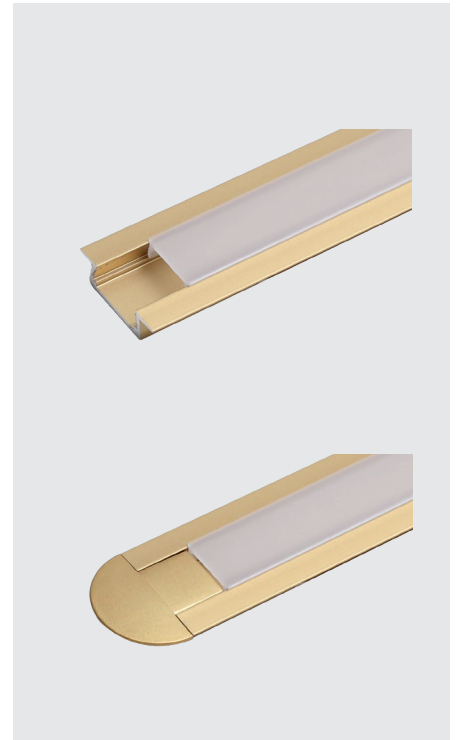

ПРОФИЛЬ 2206 ДЛЯ LED ПОДСВЕТКИ ВРЕЗНОЙ ЗОЛОТОЙ

Врезной профиль для светодиодной ленты. Применяется для функциональной и декоративной подсветки мебели, интерьера, торгового и рекламного оборудования.

Профиль изготовлен из анодированного алюминия, отделка золото (анодировка).

Теперь длина профиля 3000 мм. Увеличенная длина хлыста позволяет избежать неэстетичных стыковок профиля в корпусах высоких шкафов или кухонной подсветке.

К данной модели профиля подходят светодиодные ленты шириной до 10 мм. Профиль устанавливается во фрезерованный паз.

Отдельно приобретается матовый рассеиватель из поликарбоната (светопропускание 70%), а также заглушки глухие или с отверстием для вывода проводов.