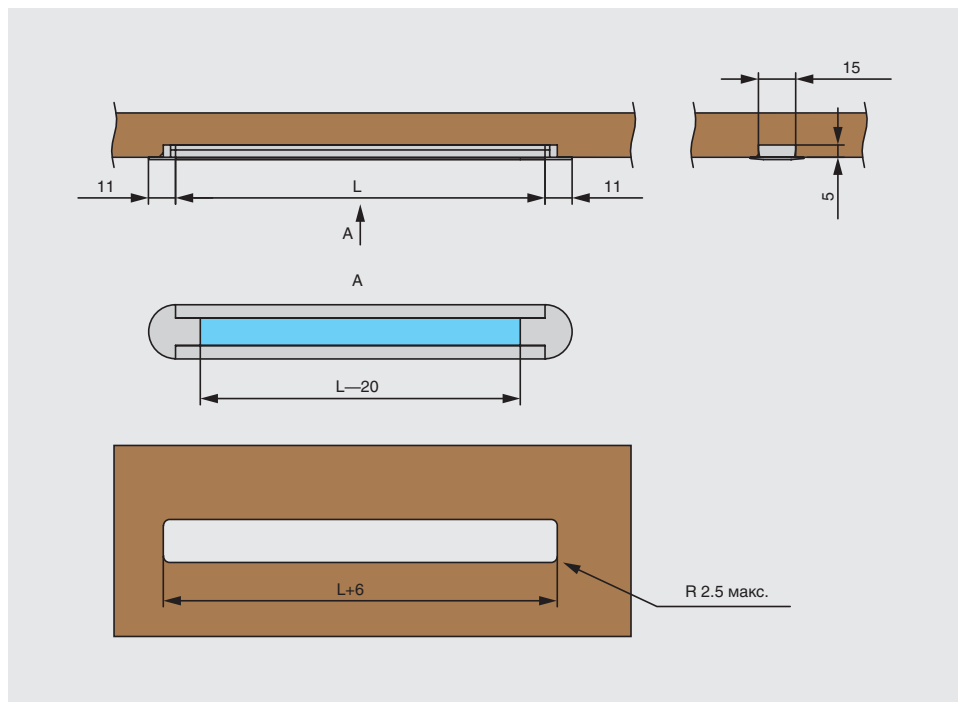

профиль 2206 для LED подсветки врезной, L=3000 мм, отделка золото (анодировка)

артикул	длина, мм	ширина, мм	ширина пл. под ленту	высота, мм	материал	отделка	упаковка, шт.
HW.012.2206.3000.PR.Gold	3000	22	11,2	6	алюминий	золото (анодировка)	1