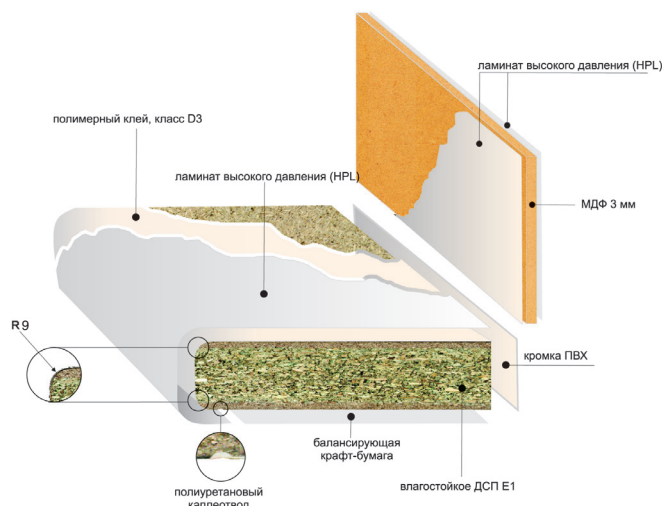

макмарт

представляет

складская программа мебельных столешниц

120.АВ Столешница 3600x600x38 Альхамбра (кат.Д)

артикул	наименование	цвет
	столешница 3600x600x38	Альхамбра
	панель стеновая 3600x600x5	Альхамбра
STLAM34NGLUE120	кромка Н=34 (полоса без клея, L=3600)	Альхамбра
STLAM45WGLUE120	кромка Н=45 (полоса с клеем, L=3600)	Альхамбра
KB5-19*	герметик	