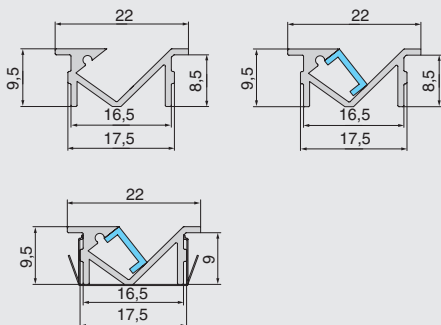

Лёгкий и прочный профиль изготовлен из алюминия в чёрной отделке. Длина профиля – 3100 мм.

К профилю предлагаем различные аксессуары: матовый рассеиватель из поликарбоната, торцевые заглушки, клипсы для скрытого монтажа и т.д.

### Размеры: