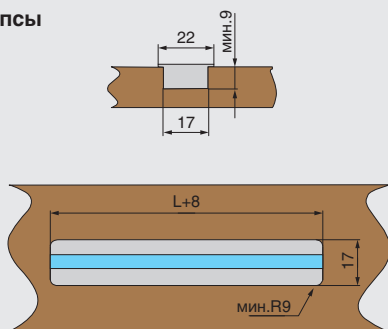

Установка: в паз без клипсы

Установка: в паз с клипсой