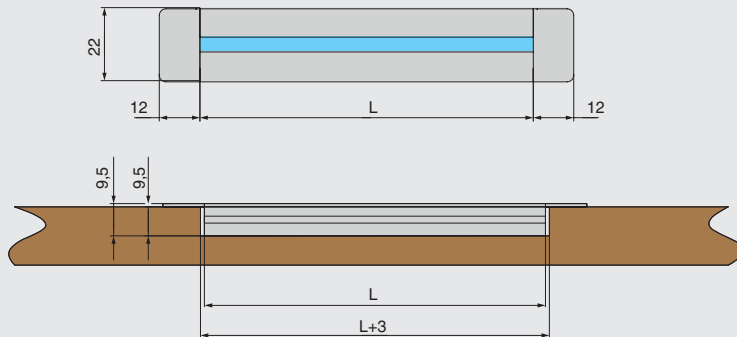

Габаритные размеры: